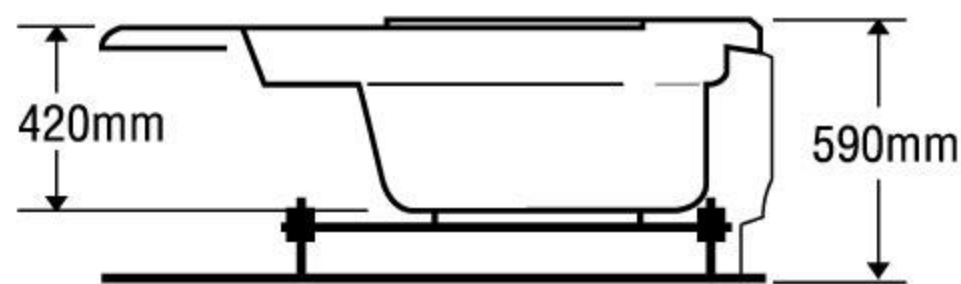

DÒNG BỒN	BỒN XÂY	CHÂN YẾM	MASSAGE
Acrylic	6.374.000	9.460.000	19.460.000
Galaxy	9.359.000	13.257.000	23.257.000
Milk Pearl	9.359.000	13.257.000	23.257.000
Pearl	10.761.000	16.030.000	26.030.000
	★	★	★★

★ Giá đã bao gồm xả, không bao gồm phụ kiện

★★ Giá đã bao gồm xả, hệ thống Massage và Sen vòi nóng lạnh