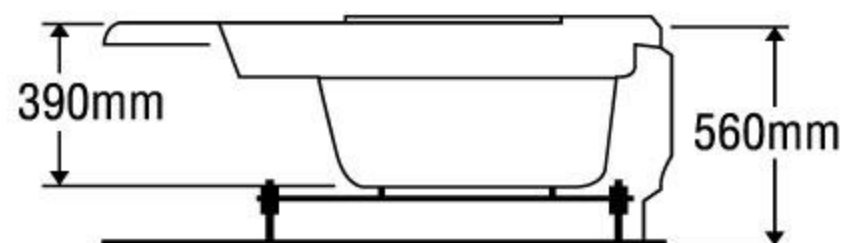

DÒNG BỒN	BỒN XÂY	CHÂN YẾM	MASSAGE
Acrylic	6.000.000	8.773.000	18.773.000
Galaxy	8.456.000	12.580.000	22.580.000
Milk Pearl	8.456.000	12.580.000	22.580.000
Pearl	10.006.000	15.360.000	25.360.000
	★	★	★★

★ Giá đã bao gồm xả, không bao gồm phụ kiện

★★ Giá đã bao gồm xả, hệ thống Massage và Sen vòi nóng lạnh