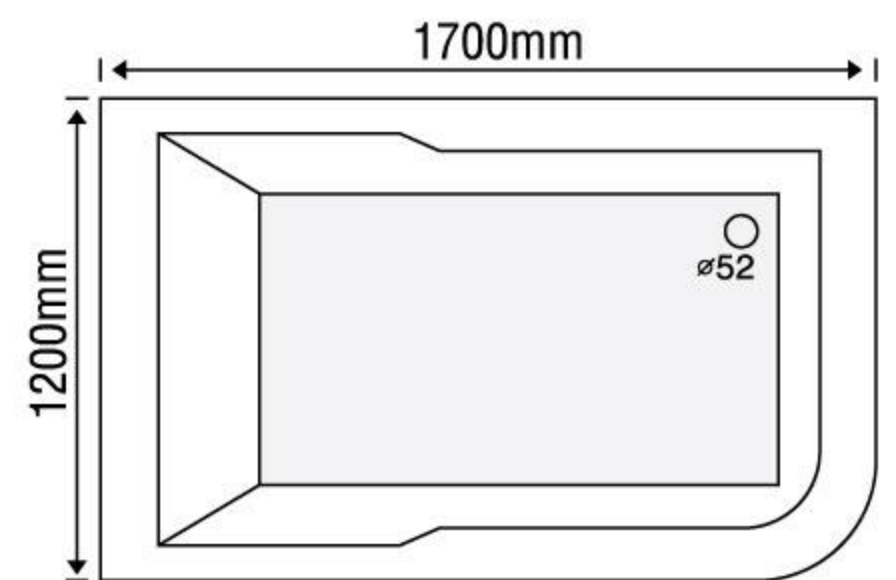

### MODEL EUT-1400

Size: 1400mm x 1400mm x 590mm

Sản phẩm bảo hành 3 năm

DÒNG BỒN	BỒN XÂY	CHÂN YẾM	MASSAGE
Acrylic	7.200.000	12.000.000	22.000.000
Galaxy	10.000.000	16.000.000	26.000.000
Milk Pearl	10.000.000	16.000.000	26.000.000
Pearl	12.000.000	20.000.000	30.000.000
	★	★	★★

## BỒN TẮM ĐÔI 1 YẾM 2 MẶT

### MODEL EU1-1712

Size: 1700mm x 1200mm x 630mm

Sản phẩm bảo hành 3 năm

DÒNG BỒN	BỒN XÂY	CHÂN YẾM	MASSAGE
Acrylic	10.169.000	13.601.000	24.315.000
Galaxy	13.723.000	18.810.000	29.524.000
Milk Pearl	13.723.000	18.810.000	29.524.000
Pearl	16.581.000	20.219.000	30.932.000
	★	★	★★