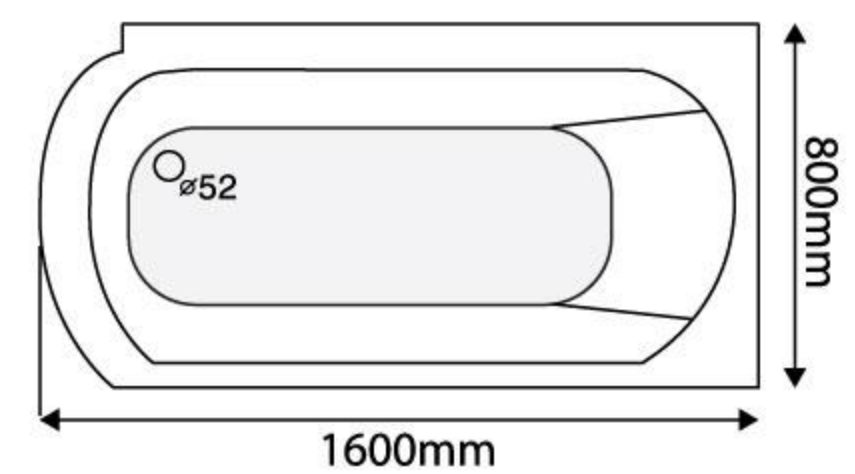

DÒNG BỒN	BỒN XÂY	CHÂN YẾM	MASSAGE
Acrylic	6.484.000	10.140.000	20.140.000
Galaxy	9.359.000	14.563.000	24.563.000
Milk Pearl	9.359.000	14.563.000	24.563.000
Pearl	10.761.000	16.929.000	26.929.000
	★	★	★★

★ Giá đã bao gồm xả, không bao gồm phụ kiện

★★ Giá đã bao gồm xả, hệ thống Massage và Sen vòi nóng lạnh