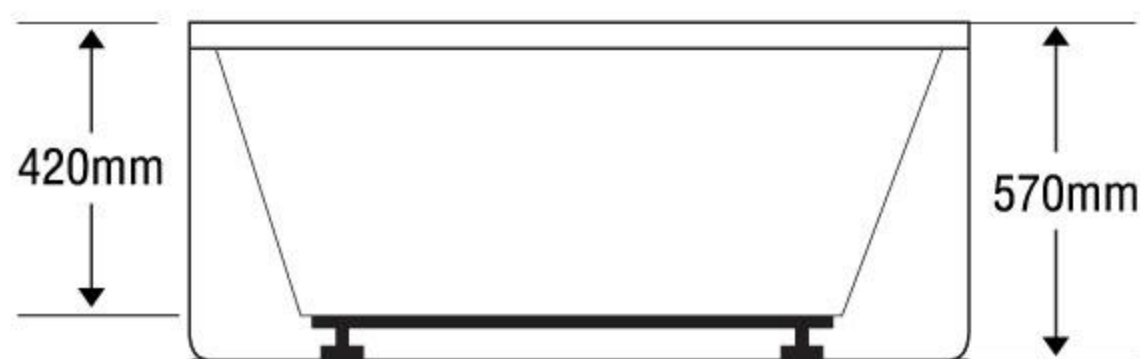

### MODEL EU3-1680

Size: 1600mm x 800mm x 750mm

Sản phẩm bảo hành 3 năm

DÒNG BỒN	BỒN XÂY	CHÂN YẾM	MASSAGE
Acrylic	6.484.000	10.140.000	20.140.000
Galaxy	9.359.000	14.563.000	24.563.000
Milk Pearl	9.359.000	14.563.000	24.563.000
Pearl	10.761.000	16.929.000	26.929.000
	★	★	★★

## BỒN TẮM DÀI 1 YẾM 3 MẶT

### MODEL EU6-1780

Size: 1700mm x 800mm x 570mm

Sản phẩm bảo hành 3 năm

DÒNG BỒN	BỒN XÂY	CHÂN YẾM	MASSAGE
Acrylic	6.484.000	10.140.000	20.140.000
Galaxy	9.359.000	14.563.000	24.563.000
Milk Pearl	9.359.000	14.563.000	24.563.000
Pearl	10.761.000	16.929.000	26.929.000
	★	★	★★