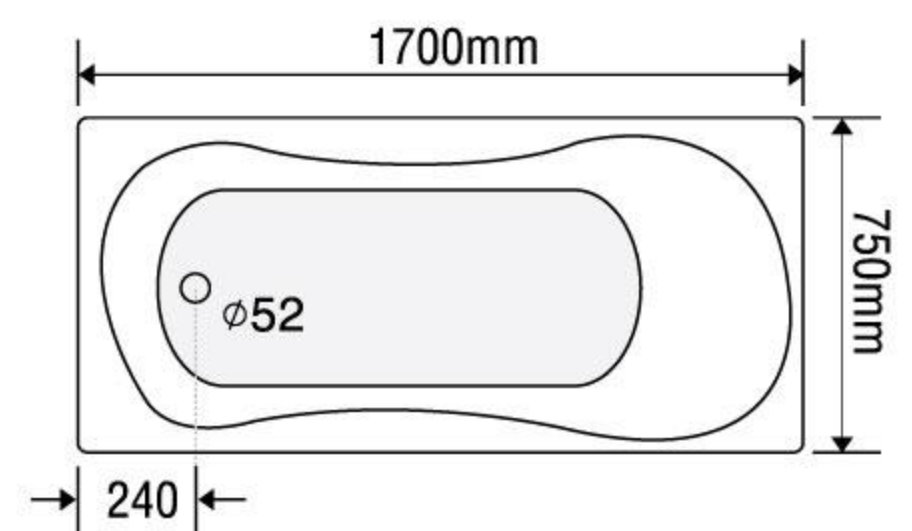

### MODEL EU3-1775

Size: 1700mm x 750mm x 570mm

Sản phẩm bảo hành 3 năm

DÒNG BỒN	BỒN XÂY	CHÂN YẾM	MASSAGE
Acrylic	5.053.000	7.947.000	17.947.000
Galaxy	7.233.000	11.069.000	21.069.000
Milk Pearl	7.233.000	11.069.000	21.069.000
Pearl	8.743.000	13.651.000	23.651.000
	★	★	★★

### MODEL EU4-1775

Size: 1700mm x 750mm x 570mm

Sản phẩm bảo hành 3 năm

DÒNG BỒN	BỒN XÂY	CHÂN YẾM	MASSAGE
Acrylic	5.053.000	7.947.000	17.947.000
Galaxy	7.233.000	11.069.000	21.069.000
Milk Pearl	7.233.000	11.069.000	21.069.000
Pearl	8.743.000	13.651.000	23.651.000
	★	★	★★