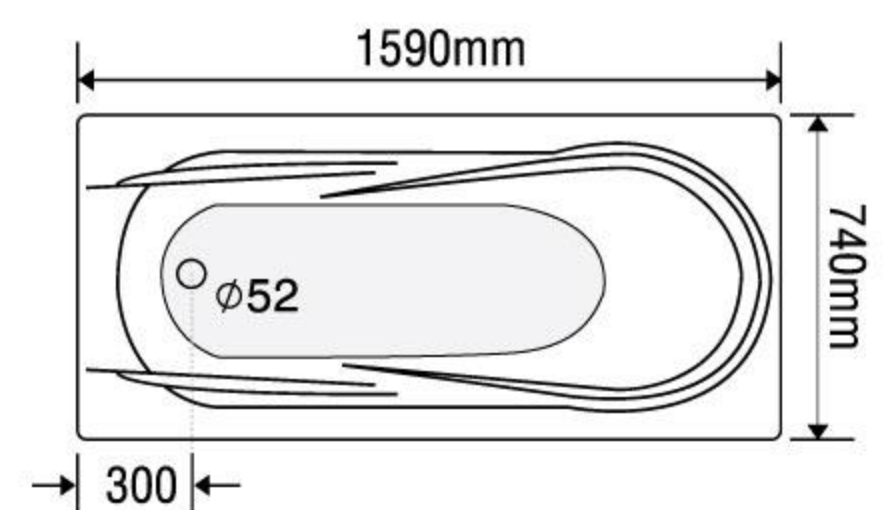

DÒNG BỒN	BỒN XÂY	CHÂN YẾM	MASSAGE
Acrylic	4.861.000	7.596.000	17.596.000
Galaxy	7.037.000	10.840.000	20.840.000
Milk Pearl	7.037.000	10.840.000	20.840.000
Pearl	8.676.000	13.579.000	23.579.000
	★	★	★★

★ Giá đã bao gồm xả, không bao gồm phụ kiện

★★ Giá đã bao gồm xả, hệ thống Massage và Sen vòi nóng lạnh