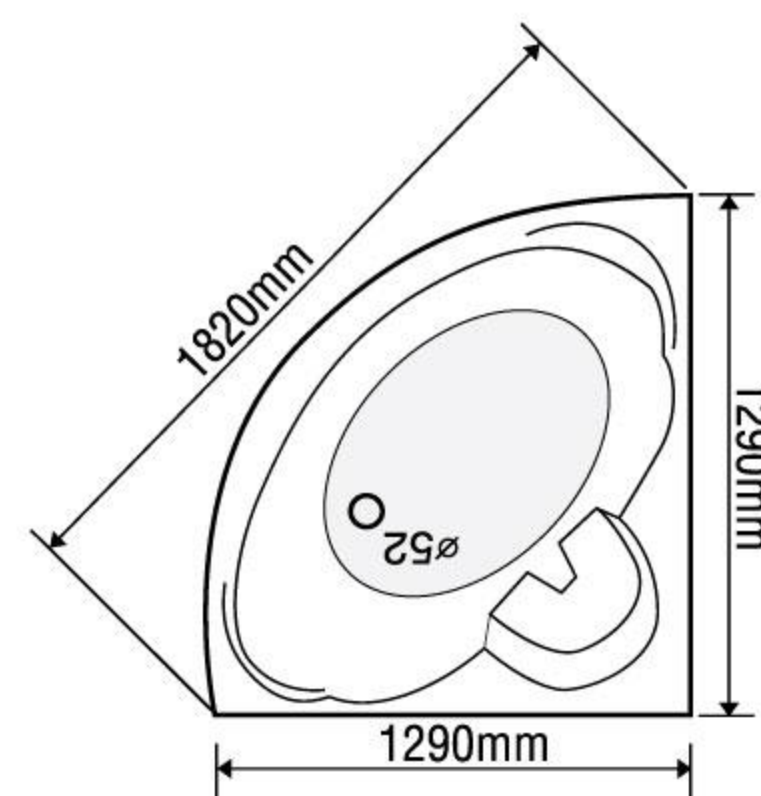

DÒNG BỒN	BỒN XÂY	CHÂN YẾM	MASSAGE
Acrylic	6.374.000	9.460.000	19.460.000
Galaxy	9.359.000	13.257.000	23.257.000
Milk Pearl	9.359.000	13.257.000	23.257.000
Pearl	10.761.000	16.030.000	26.030.000
	★	★	★★

★ Giá đã bao gồm xả, không bao gồm phụ kiện

★★ Giá đã bao gồm xả, hệ thống Massage và Sen vòi nóng lạnh