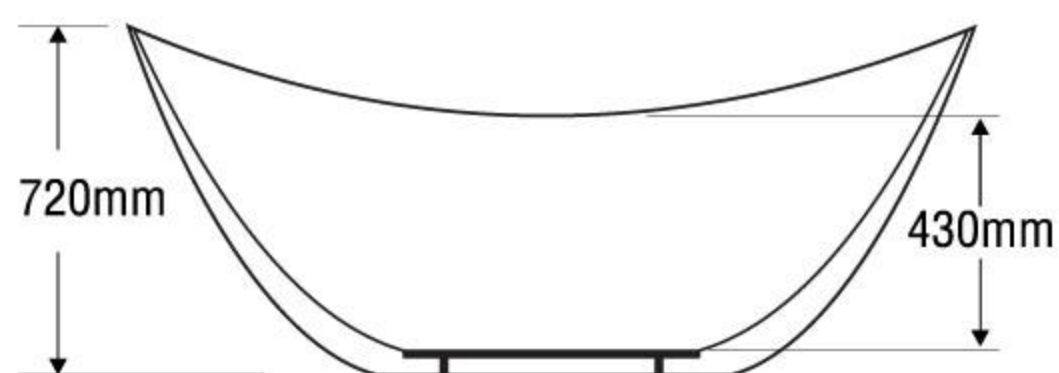

### MODEL EU0-INGOT

Size: 1790mm x 825mm x 720mm

Sản phẩm bảo hành 3 năm

DÒNG BỒN	BỒN XÂY	CHÂN YẾM	MASSAGE
Acrylic	-	23.465.000	-
Galaxy	-	25.058.000	-
Milk Pearl	-	25.058.000	-
Pearl	-	28.000.000	-
		★	