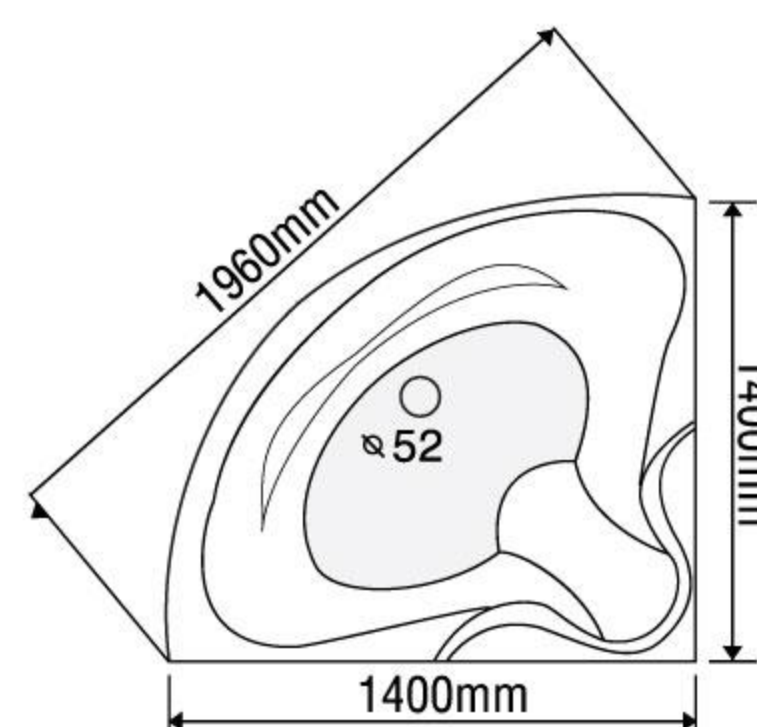

### MODEL EU3-1400

Size: 1400mm x 1400mm x 580mm

Sản phẩm bảo hành 3 năm

DÒNG BỒN	BỒN XÂY	CHÂN YẾM	MASSAGE
Acrylic	6.374.000	9.460.000	19.460.000
Galaxy	9.359.000	13.257.000	23.257.000
Milk Pearl	9.359.000	13.257.000	23.257.000
Pearl	10.761.000	16.030.000	26.030.000
	★	★	★★

### MODEL EU4-1400

Size: 1400mm x 1400mm x 580mm

Sản phẩm bảo hành 3 năm

DÒNG BỒN	BỒN XÂY	CHÂN YẾM	MASSAGE
Acrylic	6.374.000	9.460.000	19.460.000
Galaxy	9.359.000	13.257.000	23.257.000
Milk Pearl	9.359.000	13.257.000	23.257.000
Pearl	10.761.000	16.030.000	26.030.000
	★	★	★★