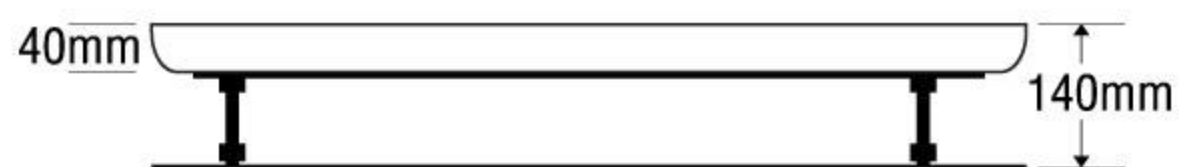

DÒNG BÊN	NGUYÊN BỘ
Acrylic	9.361.000
Galaxy	10.939.000
Milk Pearl	10.939.000
Pearl	12.199.000
	★

★ Giá đã bao gồm xả, chân đế

Giá không chân đế trắng: 7.697.000