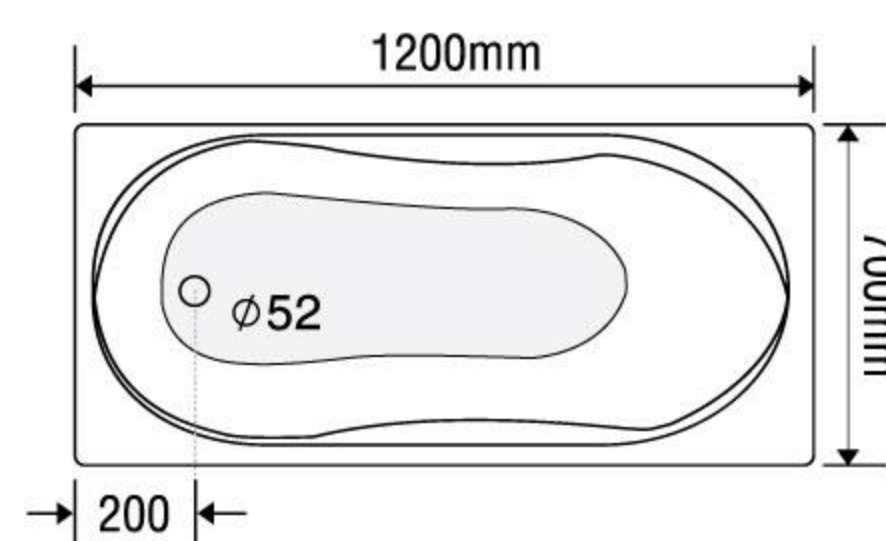

DÒNG BỒN	BỒN XÂY	CHÂN YẾM	MASSAGE
Acrylic	4.449.000	6.924.000	16.924.000
Galaxy	5.990.000	9.867.000	19.867.000
Milk Pearl	5.990.000	9.867.000	19.867.000
Pearl	7.489.000	11.373.000	21.373.000
	★	★	★★

★ Giá đã bao gồm xả, không bao gồm phụ kiện

★★ Giá đã bao gồm xả, hệ thống Massage và Sen vòi nóng lạnh