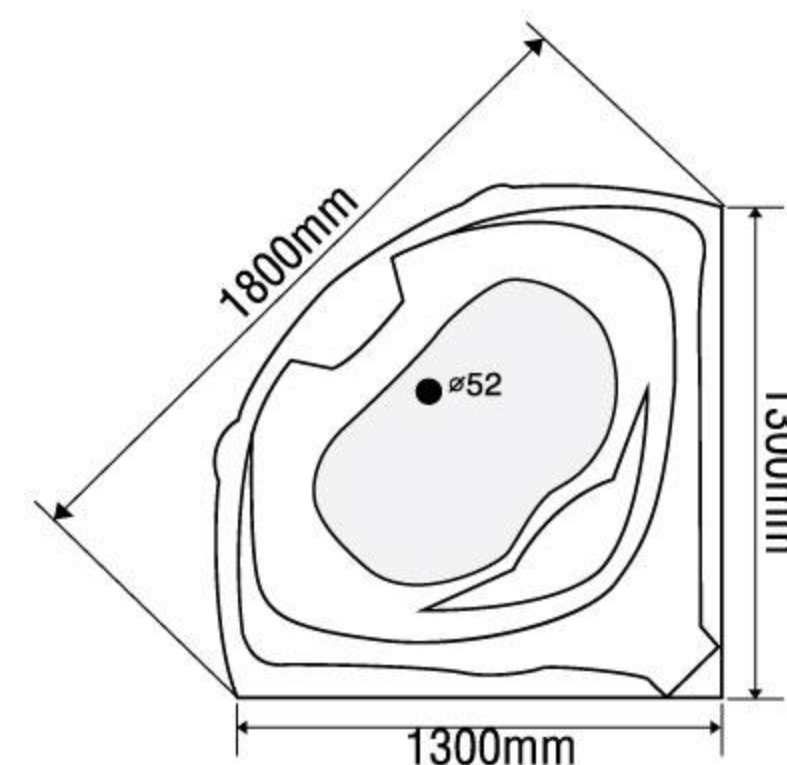

### MODEL EU1-1300

Size: 1300mm x 1300mm x 600mm

Sản phẩm bảo hành 3 năm

DÒNG BỒN	BỒN XÂY	CHÂN YẾM	MASSAGE
Acrylic	6.374.000	9.460.000	19.460.000
Galaxy	9.359.000	13.257.000	23.257.000
Milk Pearl	9.359.000	13.257.000	23.257.000
Pearl	10.761.000	16.030.000	26.030.000
	★	★	★★

### MODEL EU2-1300

Size: 1300mm x 1300mm x 570mm

Sản phẩm bảo hành 3 năm

DÒNG BỒN	BỒN XÂY	CHÂN YẾM	MASSAGE
Acrylic	6.374.000	9.460.000	19.460.000
Galaxy	9.359.000	13.257.000	23.257.000
Milk Pearl	9.359.000	13.257.000	23.257.000
Pearl	10.761.000	16.030.000	26.030.000
	★	★	★★