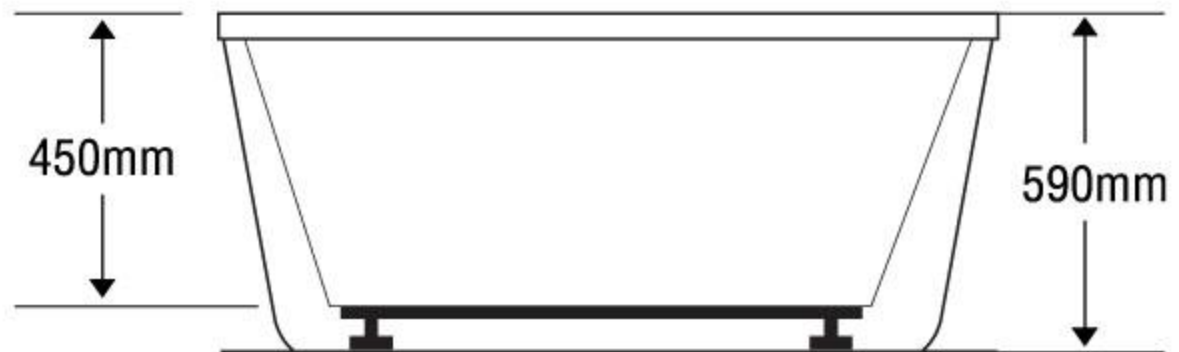

### MODEL EU0-1400

Size: 1380mm x 1380mm x 560mm

Sản phẩm bảo hành 3 năm

DÒNG BỒN	BỒN XÂY	CHÂN YẾM	MASSAGE
Acrylic	-	13.000.000	-
Galaxy	-	17.000.000	-
Milk Pearl	-	17.000.000	-
Pearl	-	21.000.000	-
		★	

## BỒN TẮM TRÒN 1 YẾM

### MODEL EUT-1400

Size: 1400mm x 1400mm x 590mm

Sản phẩm bảo hành 3 năm

DÒNG BỒN	BỒN XÂY	CHÂN YẾM	MASSAGE
Acrylic	7.200.000	12.000.000	22.000.000
Galaxy	10.000.000	16.000.000	26.000.000
Milk Pearl	10.000.000	16.000.000	26.000.000
Pearl	12.000.000	20.000.000	30.000.000
	★	★	★★