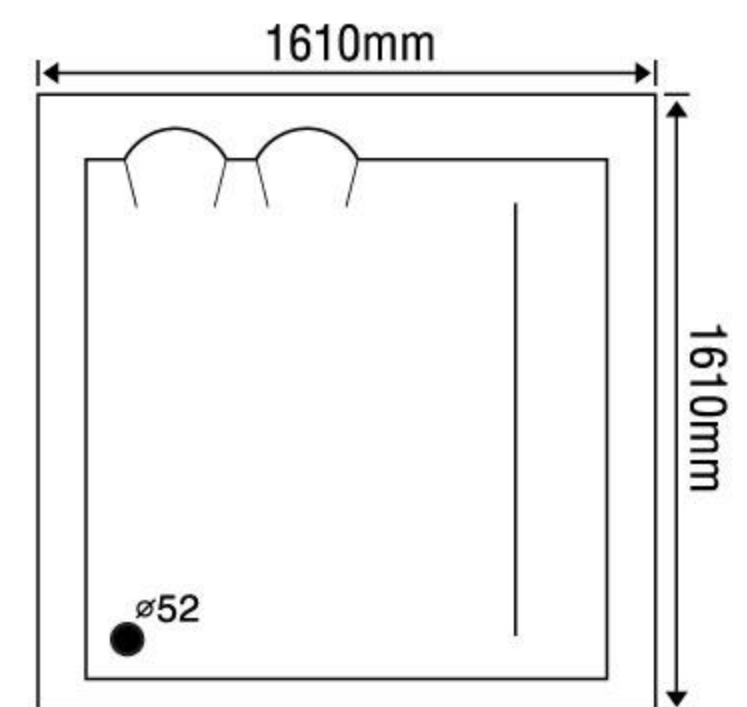

### MODEL EUT-1700

Size: 1700mm x 1700mm x 630mm

Sản phẩm bảo hành 3 năm

DÒNG BỒN	BỒN XÂY	CHÂN YẾM	MASSAGE
Acrylic	14.376.000	19.630.000	30.344.000
Galaxy	20.619.000	26.096.000	36.810.000
Milk Pearl	20.619.000	26.096.000	36.810.000
Pearl	23.546.000	29.854.000	40.567.000
	★	★	★★

### MODEL EU1-1616

Size: 1600mm x 1600mm x 650mm

Sản phẩm bảo hành 3 năm

DÒNG BỒN	BỒN XÂY	CHÂN YẾM	MASSAGE
Acrylic	14.376.000	19.630.000	30.344.000
Galaxy	20.619.000	26.096.000	36.810.000
Milk Pearl	20.619.000	26.096.000	36.810.000
Pearl	23.546.000	29.854.000	40.567.000
	★	★	★★