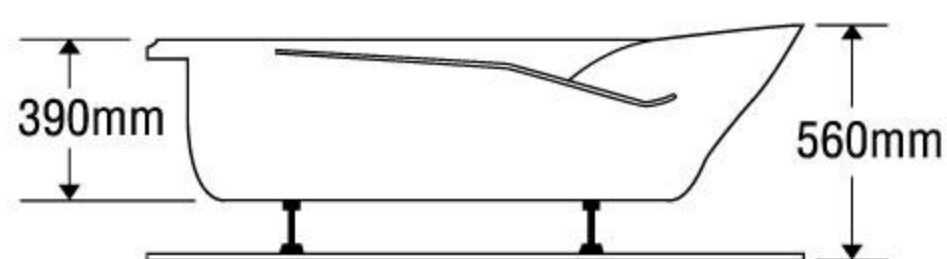

DÒNG BỒN	BỒN XÂY	CHÂN YẾM	MASSAGE
Acrylic	5.053.000	7.947.000	17.947.000
Galaxy	7.233.000	11.069.000	21.069.000
Milk Pearl	7.233.000	11.069.000	21.069.000
Pearl	8.743.000	13.651.000	23.651.000
	★	★	★★

★ Giá đã bao gồm xả, không bao gồm phụ kiện

★★ Giá đã bao gồm xả, hệ thống Massage và Sen vòi nóng lạnh