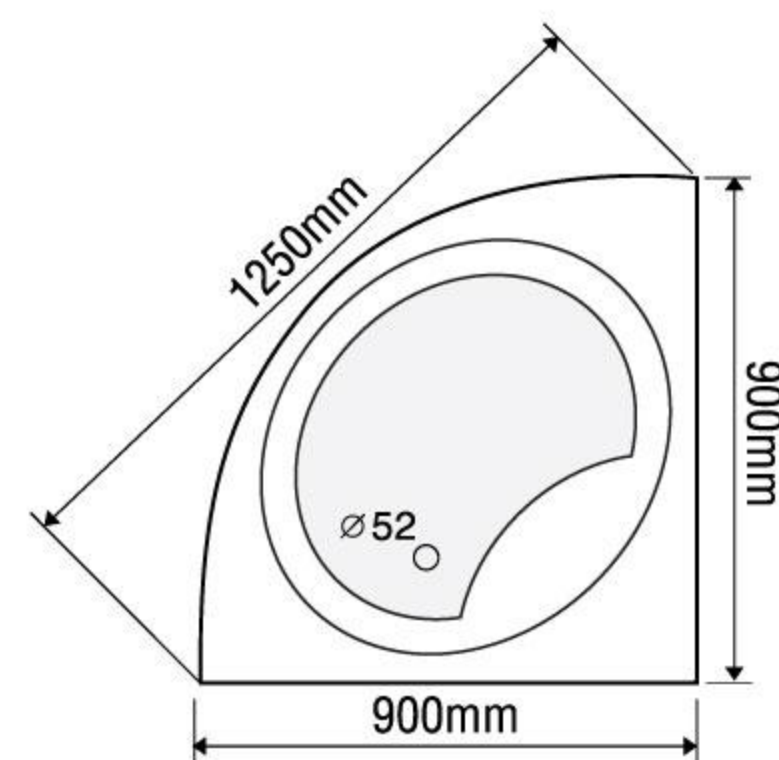

PHÒNG TẮM KÍNH

MODEL SR-G900C

Size: 900mm x 900mm x 1980mm

Sản phẩm bảo hành 3 năm

DÒNG BỒN	NGUYÊN BỘ
Acrylic	11.367.000
Galaxy	12.743.000
Milk Pearl	12.743.000
Pearl	14.975.000
	★

★ Giá đã bao gồm xả, chân đế