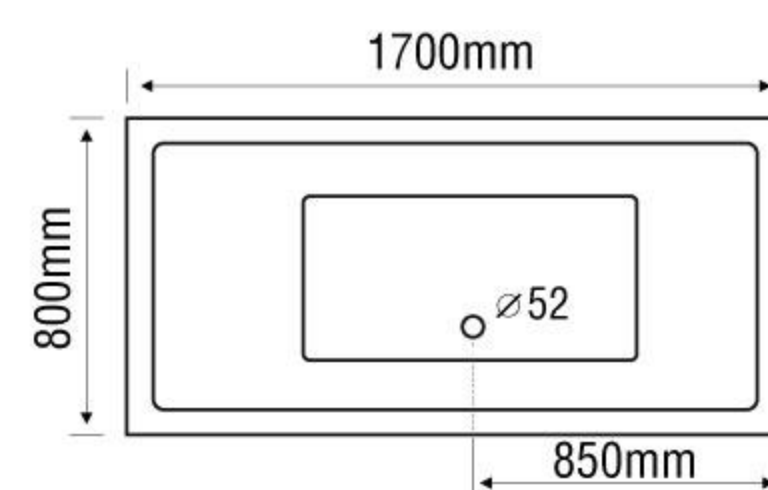

### MODEL EU1-1711

Size: 1700mm x 1100mm x 630mm

Sản phẩm bảo hành 3 năm

DÒNG BỒN	BỒN XÂY	CHÂN YẾM	MASSAGE
Acrylic	9.584.000	12.921.000	23.635.000
Galaxy	13.031.000	17.991.000	28.750.000
Milk Pearl	13.031.000	17.991.000	28.750.000
Pearl	15.974.000	19.320.000	30.034.000
	★	★	★★

### MODEL EU7-1780

Size: 1700mm x 800mm x 620mm

Sản phẩm bảo hành 3 năm

DÒNG BỒN	BỒN XÂY	CHÂN YẾM	MASSAGE
Acrylic	9.584.000	12.921.000	23.635.000
Galaxy	13.031.000	17.991.000	28.750.000
Milk Pearl	13.031.000	17.991.000	28.750.000
Pearl	15.974.000	19.320.000	30.034.000
	★	★	★★