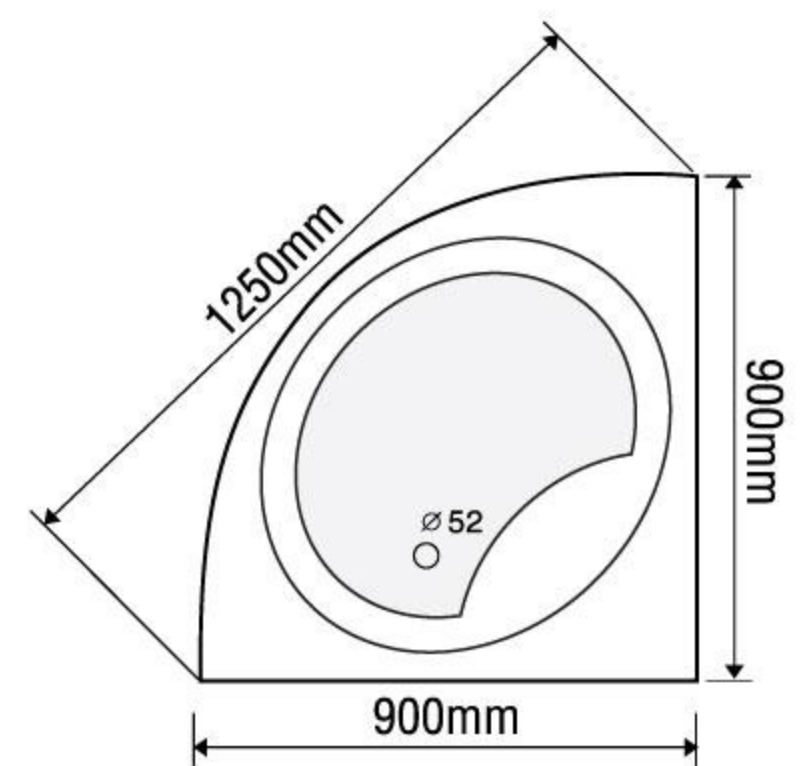

DÒNG BỒN	BỒN XÂY	CHÂN YẾM	MASSAGE
Acrylic	3.931.000	6.057.000	16.057.000
Galaxy	5.619.000	8.653.000	18.653.000
Milk Pearl	5.619.000	8.653.000	18.653.000
Pearl	6.963.000	10.780.000	20.780.000
	★	★	★★

★ Giá đã bao gồm xả, không bao gồm phụ kiện

★★ Giá đã bao gồm xả, hệ thống Massage và Sen vòi nóng lạnh