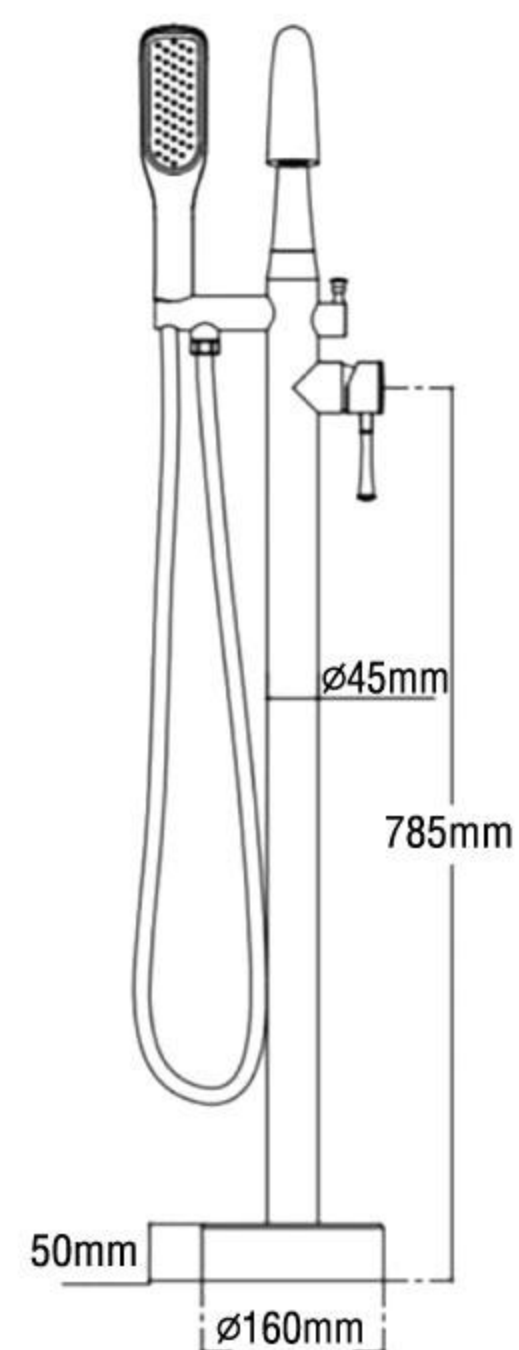

CÂY SEN VÒI NÓNG LẠNH

Giá Tham Khảo Tại Đại Lý Phân Phối Của Euroca