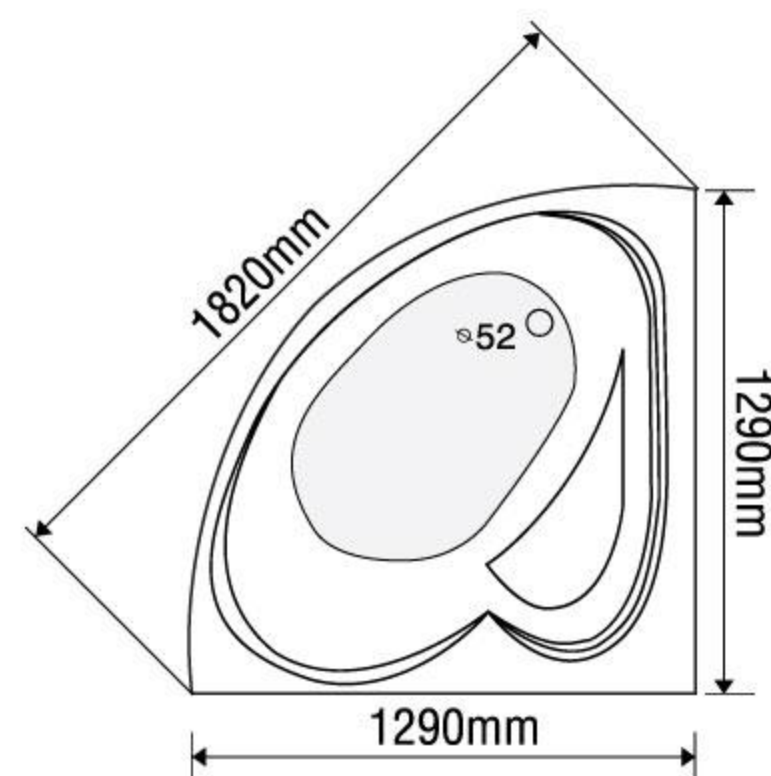

### MODEL EU5-1400

Size: 1400mm x 1400mm x 600mm

Sản phẩm bảo hành 3 năm

DÒNG BỒN	BỒN XÂY	CHÂN YẾM	MASSAGE
Acrylic	6.374.000	9.460.000	19.460.000
Galaxy	9.359.000	13.257.000	23.257.000
Milk Pearl	9.359.000	13.257.000	23.257.000
Pearl	10.761.000	16.030.000	26.030.000
	★	★	★★

### MODEL EU1-1300

Size: 1300mm x 1300mm x 600mm

Sản phẩm bảo hành 3 năm

DÒNG BỒN	BỒN XÂY	CHÂN YẾM	MASSAGE
Acrylic	6.374.000	9.460.000	19.460.000
Galaxy	9.359.000	13.257.000	23.257.000
Milk Pearl	9.359.000	13.257.000	23.257.000
Pearl	10.761.000	16.030.000	26.030.000
	★	★	★★