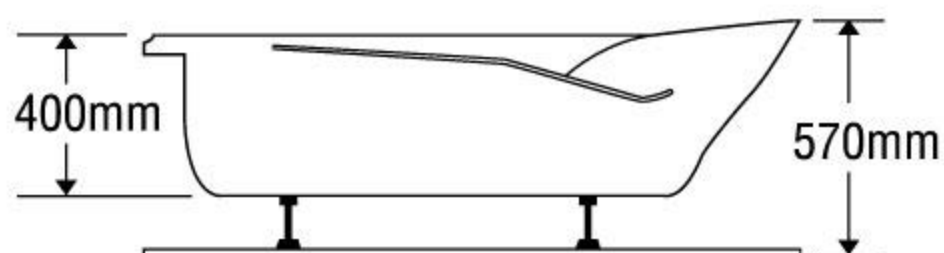

DÒNG BỒN	BỒN XÂY	CHÂN YẾM	MASSAGE
Acrylic	5.053.000	7.947.000	17.947.000
Galaxy	7.233.000	11.069.000	21.069.000
Milk Pearl	7.233.000	11.069.000	21.069.000
Pearl	8.743.000	13.651.000	23.651.000
	★	★	★★

★ Giá đã bao gồm xả, không bao gồm phụ kiện

★★ Giá đã bao gồm xả, hệ thống Massage và Sen vòi nóng lạnh