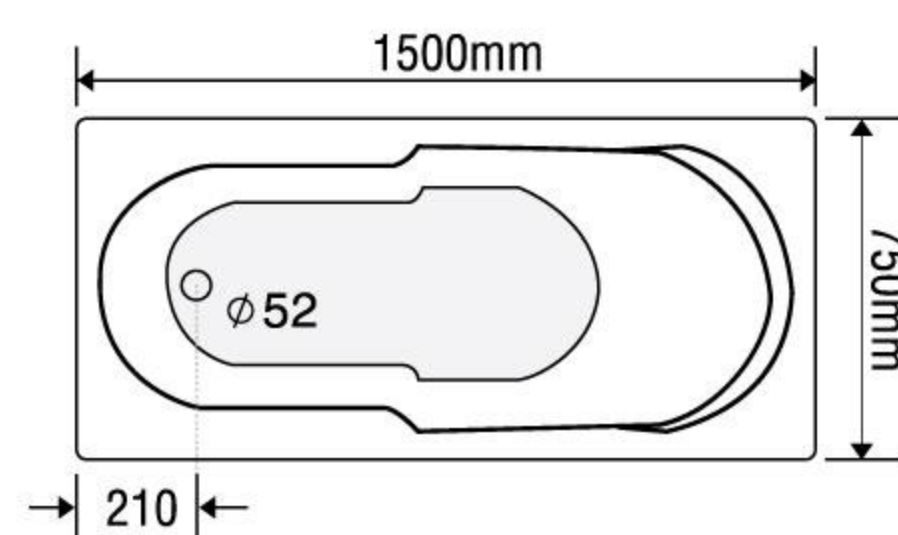

DÒNG BỒN	BỒN XÂY	CHÂN YẾM	MASSAGE
Acrylic	4.577.000	7.386.000	17.386.000
Galaxy	6.601.000	10.610.000	20.610.000
Milk Pearl	6.601.000	10.610.000	20.610.000
Pearl	8.407.000	12.840.000	22.840.000
	★	★	★★

★ Giá đã bao gồm xả, không bao gồm phụ kiện

★★ Giá đã bao gồm xả, hệ thống Massage và Sen vòi nóng lạnh