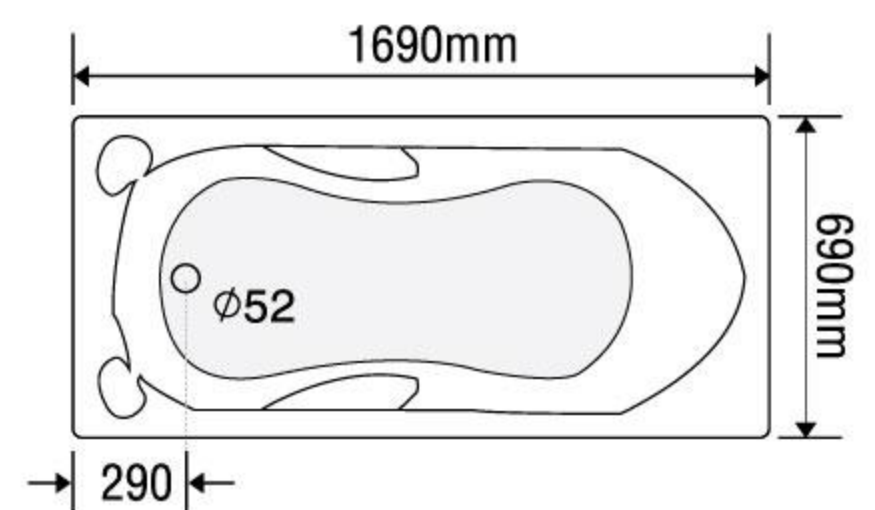

### MODEL EU1-1770

Size: 1700mm x 700mm x 550mm

Sản phẩm bảo hành 3 năm

DÒNG BỒN	BỒN XÂY	CHÂN YẾM	MASSAGE
Acrylic	4.861.000	7.596.000	17.596.000
Galaxy	7.037.000	10.840.000	20.840.000
Milk Pearl	7.037.000	10.840.000	20.840.000
Pearl	8.676.000	13.579.000	23.579.000
	★	★	★★

## BỒN TẮM DÀI 2 YẾM

### MODEL EU2-1770

Size: 1700mm x 700mm x 560mm

Sản phẩm bảo hành 3 năm

DÒNG BỒN	BỒN XÂY	CHÂN YẾM	MASSAGE
Acrylic	4.861.000	7.596.000	17.596.000
Galaxy	7.037.000	10.840.000	20.840.000
Milk Pearl	7.037.000	10.840.000	20.840.000
Pearl	8.676.000	13.579.000	23.579.000
	★	★	★★