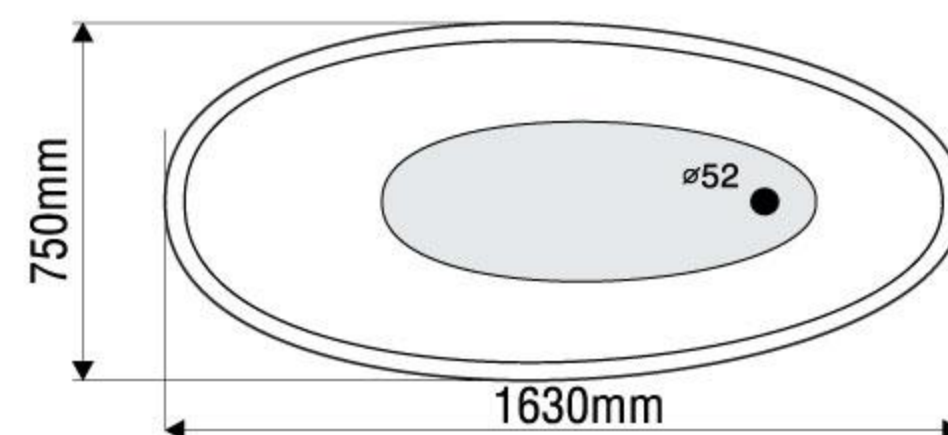

### MODEL EU0-INGOT

Size: 1790mm x 825mm x 720mm

Sản phẩm bảo hành 3 năm

DÒNG BỒN	BỒN XÂY	CHÂN YẾM	MASSAGE
Acrylic	-	23.465.000	-
Galaxy	-	25.058.000	-
Milk Pearl	-	25.058.000	-
Pearl	-	28.000.000	-
		★	

### MODEL EU0-CLASSIC

Size: 1630mm x 750mm x 680mm

Sản phẩm bảo hành 3 năm

DÒNG BỒN	BỒN XÂY	CHÂN YẾM	MASSAGE
Acrylic	-	21.754.000	-
Galaxy	-	26.367.000	-
Milk Pearl	-	26.367.000	-
Pearl	-	30.000.000	-
		★	