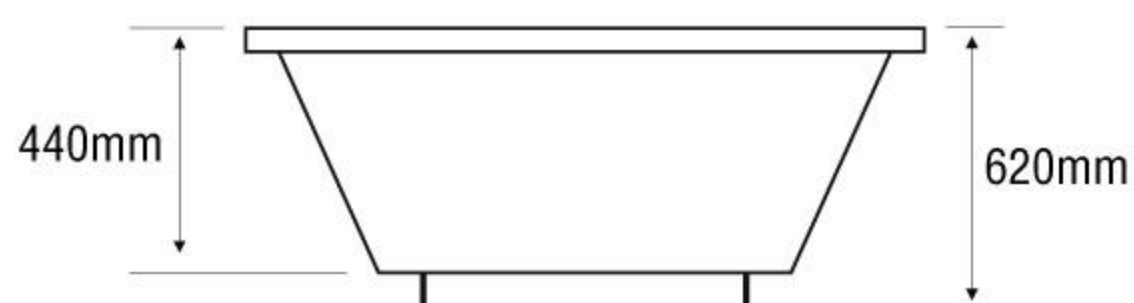

### MODEL EU1-1711

Size: 1700mm x 1100mm x 630mm

Sản phẩm bảo hành 3 năm

DÒNG BỒN	BỒN XÂY	CHÂN YẾM	MASSAGE
Acrylic	9.584.000	12.921.000	23.635.000
Galaxy	13.031.000	17.991.000	28.750.000
Milk Pearl	13.031.000	17.991.000	28.750.000
Pearl	15.974.000	19.320.000	30.034.000
	★	★	★★

### MODEL EU7-1780

Size: 1700mm x 800mm x 620mm

Sản phẩm bảo hành 3 năm

DÒNG BỒN	BỒN XÂY	CHÂN YẾM	MASSAGE
Acrylic	9.584.000	12.921.000	23.635.000
Galaxy	13.031.000	17.991.000	28.750.000
Milk Pearl	13.031.000	17.991.000	28.750.000
Pearl	15.974.000	19.320.000	30.034.000
	★	★	★★