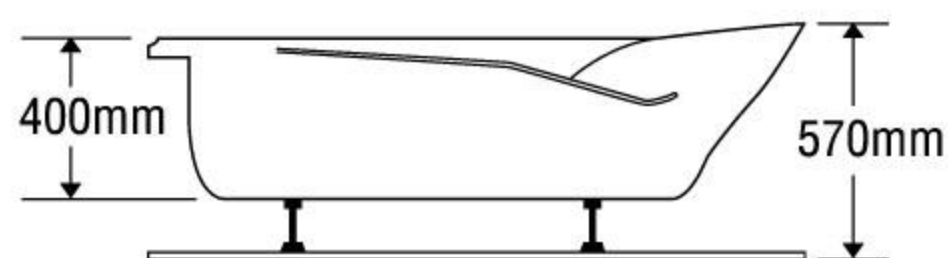

DÒNG BỒN	BỒN XÂY	CHÂN YẾM	MASSAGE
Acrylic	5.053.000	7.947.000	17.947.000
Galaxy	7.233.000	11.069.000	21.069.000
Milk Pearl	7.233.000	11.069.000	21.069.000
Pearl	8.743.000	13.651.000	23.651.000
	★	★	★★

★ Giá đã bao gồm xả, không bao gồm phụ kiện

★★ Giá đã bao gồm xả, hệ thống Massage và Sen vòi nóng lạnh