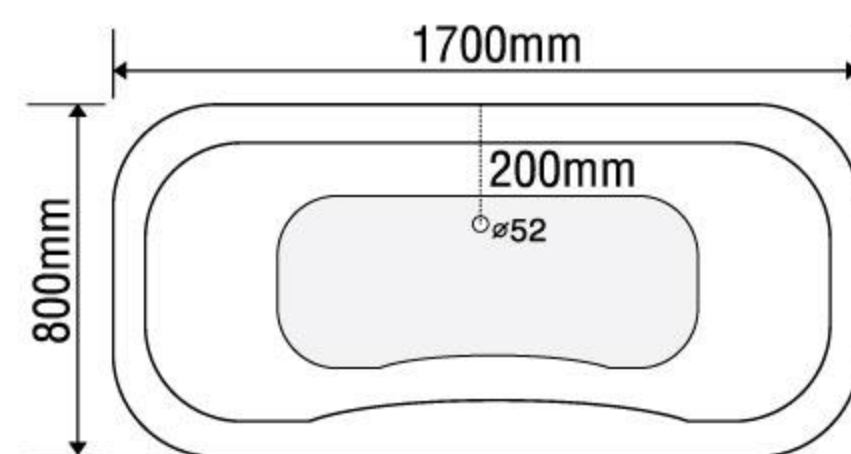

### MODEL EU0 - 1575

Size: 1500mm x 750mm x 560mm

Sản phẩm bảo hành 3 năm

DÒNG BỒN	BỒN XÂY	CHÂN YẾM	MASSAGE
Acrylic	-	11.429.000	-
Galaxy	-	13.300.000	-
Milk Pearl	-	13.300.000	-
Pearl	-	18.500.000	-
		★	

### MODEL EU0-1780

Size: 1700mm x 800mm x 590mm

Sản phẩm bảo hành 3 năm

DÒNG BỒN	BỒN XÂY	CHÂN YẾM	MASSAGE
Acrylic	6.557.000	11.129.000	21.129.000
Galaxy	9.359.000	15.784.000	25.784.000
Milk Pearl	9.359.000	15.784.000	25.784.000
Pearl	11.880.000	19.873.000	29.873.000
	★	★	★★