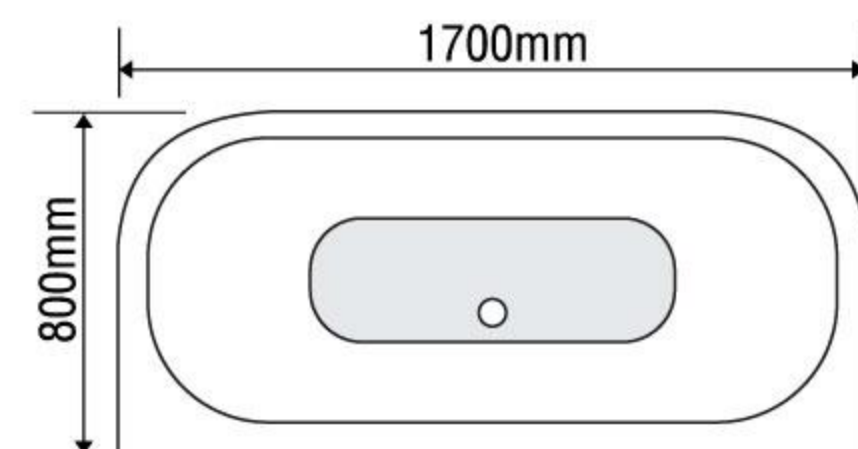

## BỒN TẮM DÀI 1 YẾM 2 MẶT

### MODEL EU3-1680

Size: 1600mm x 800mm x 750mm

Sản phẩm bảo hành 3 năm

DÒNG BỒN	BỒN XÂY	CHÂN YẾM	MASSAGE
Acrylic	6.484.000	10.140.000	20.140.000
Galaxy	9.359.000	14.563.000	24.563.000
Milk Pearl	9.359.000	14.563.000	24.563.000
Pearl	10.761.000	16.929.000	26.929.000
	★	★	★★

## BỒN TẮM DÀI 1 YẾM 3 MẶT

### MODEL EU6-1780

Size: 1700mm x 800mm x 570mm

Sản phẩm bảo hành 3 năm

DÒNG BỒN	BỒN XÂY	CHÂN YẾM	MASSAGE
Acrylic	6.484.000	10.140.000	20.140.000
Galaxy	9.359.000	14.563.000	24.563.000
Milk Pearl	9.359.000	14.563.000	24.563.000
Pearl	10.761.000	16.929.000	26.929.000
	★	★	★★