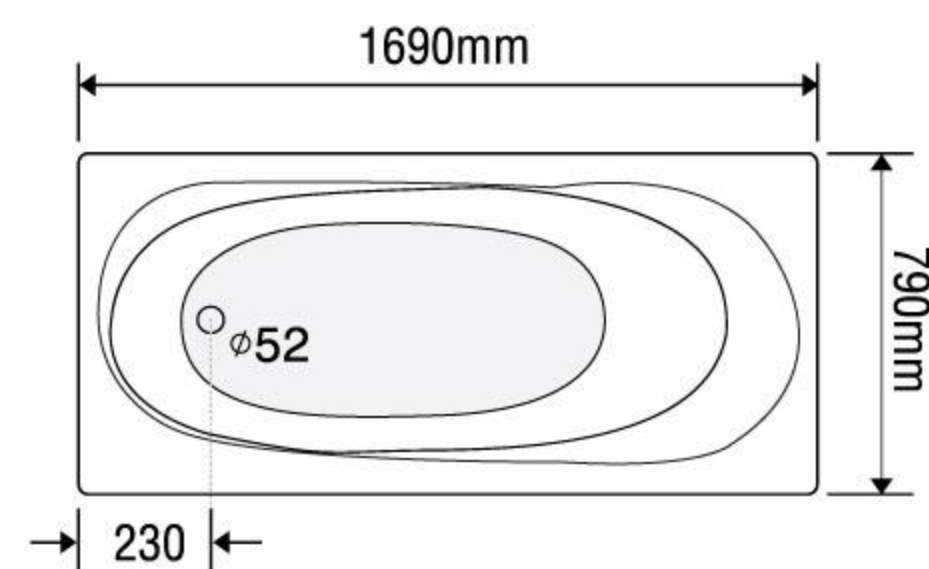

### MODEL EU2-1780

Size: 1700mm x 800mm x 570mm

Sản phẩm bảo hành 3 năm

DÒNG BỒN	BỒN XÂY	CHÂN YẾM	MASSAGE
Acrylic	5.053.000	7.947.000	17.947.000
Galaxy	7.233.000	11.069.000	21.069.000
Milk Pearl	7.233.000	11.069.000	21.069.000
Pearl	8.743.000	13.651.000	23.651.000
	★	★	★★

## BỒN TẮM DÀI 2 YẾM

### MODEL EU3-1780

Size: 1700mm x 800mm x 570mm

Sản phẩm bảo hành 3 năm

DÒNG BỒN	BỒN XÂY	CHÂN YẾM	MASSAGE
Acrylic	5.053.000	7.947.000	17.947.000
Galaxy	7.233.000	11.069.000	21.069.000
Milk Pearl	7.233.000	11.069.000	21.069.000
Pearl	8.743.000	13.651.000	23.651.000
	★	★	★★