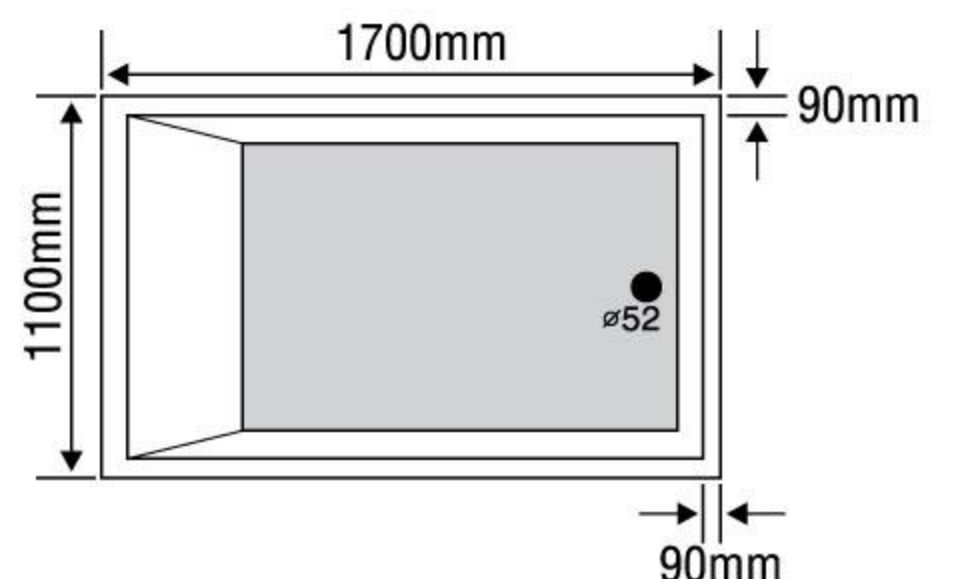

### MODEL EU1-1712

Size: 1700mm x 1200mm x 630mm

Sản phẩm bảo hành 3 năm

DÒNG BỒN	BỒN XÂY	CHÂN YẾM	MASSAGE
Acrylic	10.169.000	13.601.000	24.315.000
Galaxy	13.723.000	18.810.000	29.524.000
Milk Pearl	13.723.000	18.810.000	29.524.000
Pearl	16.581.000	20.219.000	30.932.000
	★	★	★★

### MODEL EU1-1711

Size: 1700mm x 1100mm x 630mm

Sản phẩm bảo hành 3 năm

DÒNG BỒN	BỒN XÂY	CHÂN YẾM	MASSAGE
Acrylic	9.584.000	12.921.000	23.635.000
Galaxy	13.031.000	17.991.000	28.750.000
Milk Pearl	13.031.000	17.991.000	28.750.000
Pearl	15.974.000	19.320.000	30.034.000
	★	★	★★