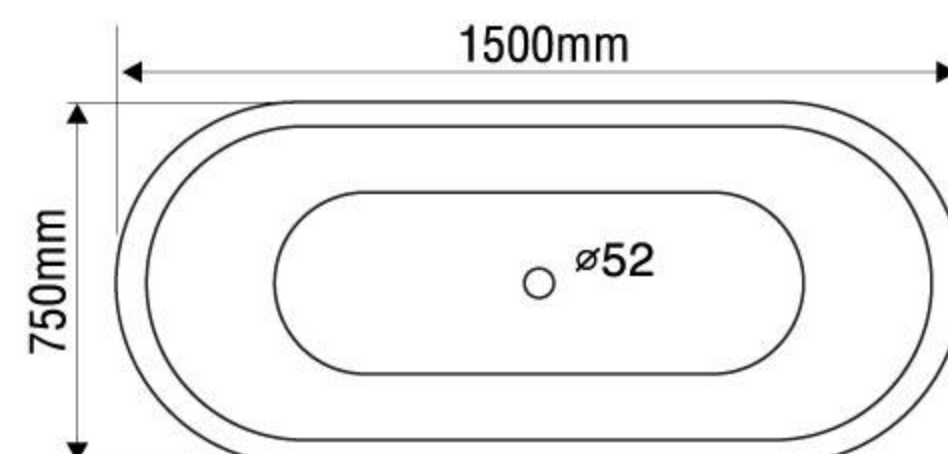

DÒNG BỒN	BỒN XÂY	CHÂN YẾM	MASSAGE
Acrylic	-	11.429.000	-
Galaxy	-	13.300.000	-
Milk Pearl	-	13.300.000	-
Pearl	-	18.500.000	-
		★	

★ Giá đã bao gồm xả, không bao gồm phụ kiện