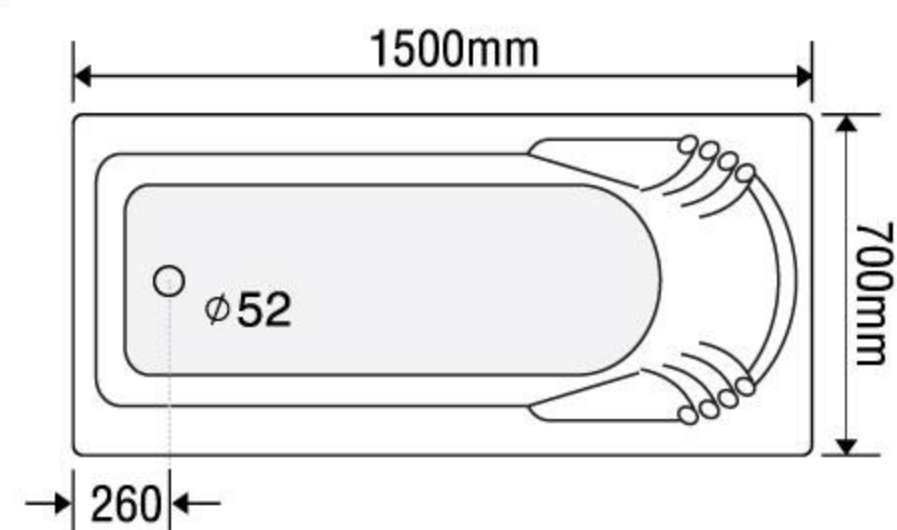

### MODEL EU1-1570

Size: 1500mm x 700mm x 570mm

Sản phẩm bảo hành 3 năm

DÒNG BỒN	BỒN XÂY	CHÂN YẾM	MASSAGE
Acrylic	4.577.000	7.386.000	17.386.000
Galaxy	6.601.000	10.610.000	20.610.000
Milk Pearl	6.601.000	10.610.000	20.610.000
Pearl	8.407.000	12.840.000	22.840.000
	★	★	★★

### MODEL EU2-1570

Size: 1500mm x 700mm x 560mm

Sản phẩm bảo hành 3 năm

DÒNG BỒN	BỒN XÂY	CHÂN YẾM	MASSAGE
Acrylic	4.577.000	7.386.000	17.386.000
Galaxy	6.601.000	10.610.000	20.610.000
Milk Pearl	6.601.000	10.610.000	20.610.000
Pearl	8.407.000	12.840.000	22.840.000
	★	★	★★