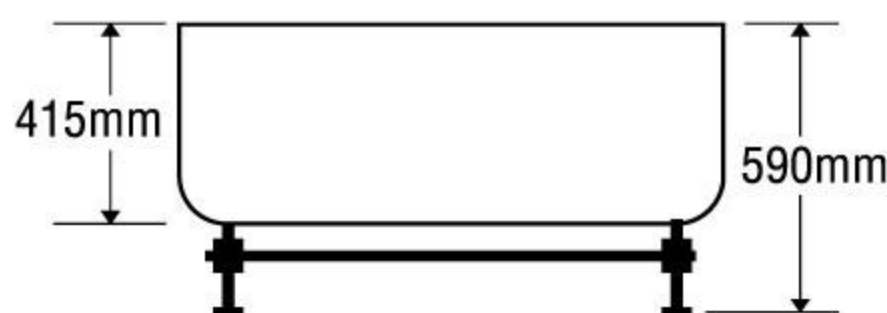

### MODEL EU0 - 1575

Size: 1500mm x 750mm x 560mm

Sản phẩm bảo hành 3 năm

DÒNG BỒN	BỒN XÂY	CHÂN YẾM	MASSAGE
Acrylic	-	11.429.000	-
Galaxy	-	13.300.000	-
Milk Pearl	-	13.300.000	-
Pearl	-	18.500.000	-
		★	

### MODEL EU0-1780

Size: 1700mm x 800mm x 590mm

Sản phẩm bảo hành 3 năm

DÒNG BỒN	BỒN XÂY	CHÂN YẾM	MASSAGE
Acrylic	6.557.000	11.129.000	21.129.000
Galaxy	9.359.000	15.784.000	25.784.000
Milk Pearl	9.359.000	15.784.000	25.784.000
Pearl	11.880.000	19.873.000	29.873.000
	★	★	★★