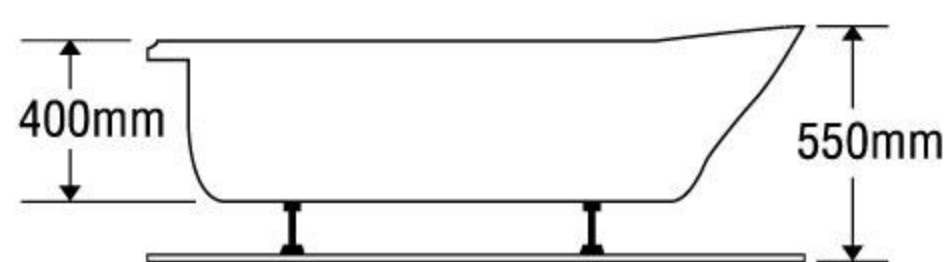

DÒNG BỒN	BỒN XÂY	CHÂN YẾM	MASSAGE
Acrylic	6.484.000	10.140.000	20.140.000
Galaxy	9.359.000	14.563.000	24.563.000
Milk Pearl	9.359.000	14.563.000	24.563.000
Pearl	10.761.000	16.929.000	26.929.000
	★	★	★★

★ Giá đã bao gồm xả, không bao gồm phụ kiện

★★ Giá đã bao gồm xả, hệ thống Massage và Sen vòi nóng lạnh