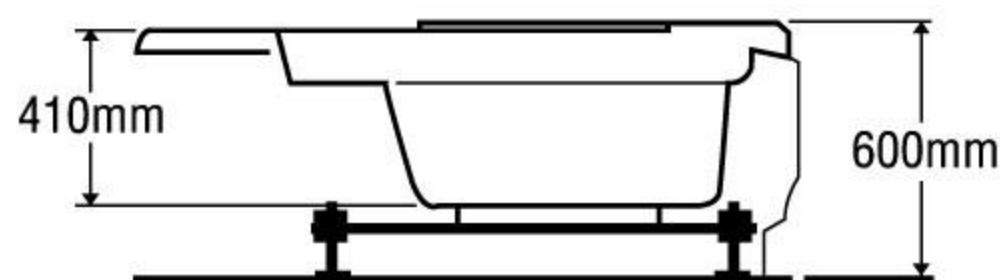

### MODEL EU2-1680

Size: 1600mm x 800mm x 550mm

Sản phẩm bảo hành 3 năm

DÒNG BỒN	BỒN XÂY	CHÂN YẾM	MASSAGE
Acrylic	6.484.000	10.140.000	20.140.000
Galaxy	9.359.000	14.563.000	24.563.000
Milk Pearl	9.359.000	14.563.000	24.563.000
Pearl	10.761.000	16.929.000	26.929.000
	★	★	★★

### MODEL EU1-1511

Size: 1500mm x 1100mm x 600mm

Sản phẩm bảo hành 3 năm

DÒNG BỒN	BỒN XÂY	CHÂN YẾM	MASSAGE
Acrylic	6.484.000	10.140.000	20.140.000
Galaxy	9.359.000	14.563.000	24.563.000
Milk Pearl	9.359.000	14.563.000	24.563.000
Pearl	10.761.000	16.929.000	26.929.000
	★	★	★★