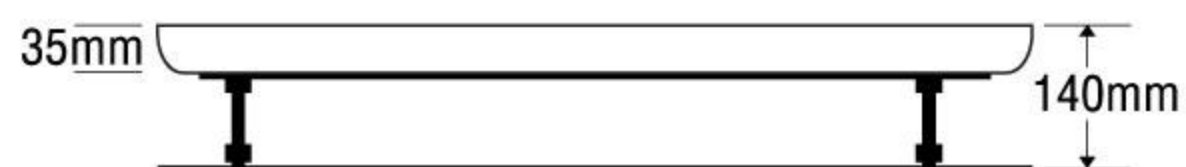

DÒNG BỐN	NGUYÊN BỘ
Acrylic	10.383.000
Galaxy	11.933.000
Milk Pearl	11.933.000
Pearl	13.221.000
	★

★ Giá đã bao gồm xà, chân đế và tủ kệ xà phòng

Giá không chân đế trắng: 9.144.000