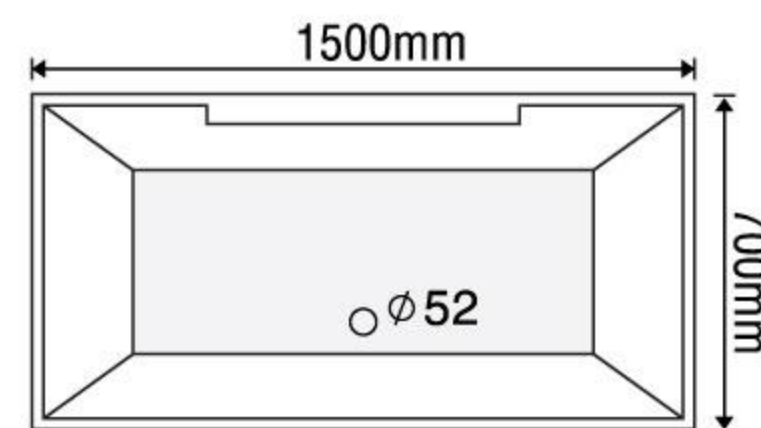

DÒNG BỒN	BỒN XÂY	CHÂN YẾM	MASSAGE
Acrylic	4.577.000	7.386.000	17.386.000
Galaxy	6.601.000	10.610.000	20.610.000
Milk Pearl	6.601.000	10.610.000	20.610.000
Pearl	8.407.000	12.840.000	22.840.000
	★	★	★★

★ Giá đã bao gồm xả, không bao gồm phụ kiện

★★ Giá đã bao gồm xả, hệ thống Massage và Sen vòi nóng lạnh