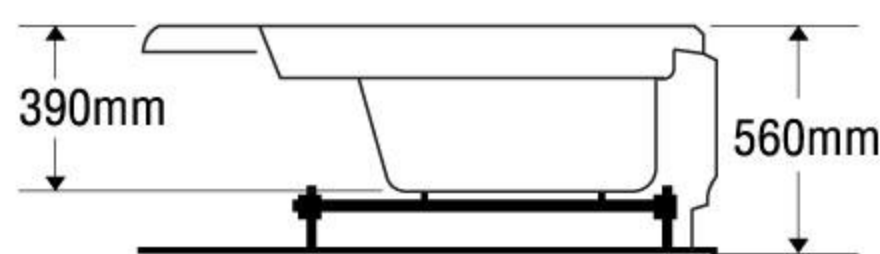

DÒNG BỒN	BỒN XÂY	CHÂN YẾM	MASSAGE
Acrylic	6.000.000	8.773.000	18.773.000
Galaxy	8.456.000	12.580.000	22.580.000
Milk Pearl	8.456.000	12.580.000	22.580.000
Pearl	10.006.000	15.360.000	25.360.000
	★	★	★★

★ Giá đã bao gồm xả, không bao gồm phụ kiện

★★ Giá đã bao gồm xả, hệ thống Massage và Sen vòi nóng lạnh