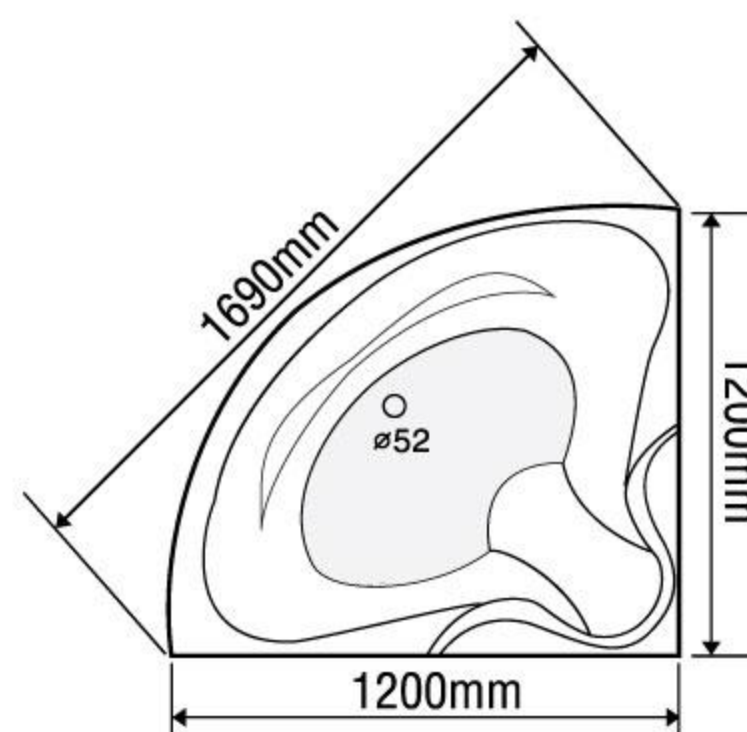

### MODEL EU2-1200

Size: 1200mm x 1200mm x 570mm

Sản phẩm bảo hành 3 năm

DÒNG BỒN	BỒN XÂY	CHÂN YẾM	MASSAGE
Acrylic	6.000.000	8.773.000	18.773.000
Galaxy	8.456.000	12.580.000	22.580.000
Milk Pearl	8.456.000	12.580.000	22.580.000
Pearl	10.006.000	15.360.000	25.360.000
	★	★	★★

### MODEL EU3-1200

Size: 1200mm x 1200mm x 580mm

Sản phẩm bảo hành 3 năm

DÒNG BỒN	BỒN XÂY	CHÂN YẾM	MASSAGE
Acrylic	6.000.000	8.773.000	18.773.000
Galaxy	8.456.000	12.580.000	22.580.000
Milk Pearl	8.456.000	12.580.000	22.580.000
Pearl	10.006.000	15.360.000	25.360.000
	★	★	★★