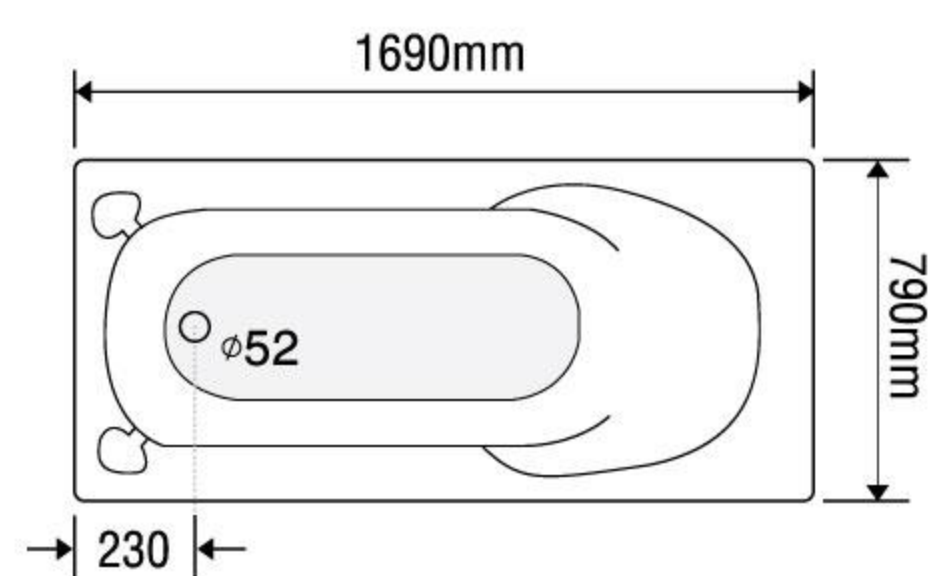

### MODEL EU4-1780

Size: 1700mm x 800mm x 570mm

Sản phẩm bảo hành 3 năm

DÒNG BỒN	BỒN XÂY	CHÂN YẾM	MASSAGE
Acrylic	5.053.000	7.947.000	17.947.000
Galaxy	7.233.000	11.069.000	21.069.000
Milk Pearl	7.233.000	11.069.000	21.069.000
Pearl	8.743.000	13.651.000	23.651.000
	★	★	★★

### MODEL EU5-1780

Size: 1700mm x 800mm x 570mm

Sản phẩm bảo hành 3 năm

DÒNG BỒN	BỒN XÂY	CHÂN YẾM	MASSAGE
Acrylic	5.053.000	7.947.000	17.947.000
Galaxy	7.233.000	11.069.000	21.069.000
Milk Pearl	7.233.000	11.069.000	21.069.000
Pearl	8.743.000	13.651.000	23.651.000
	★	★	★★