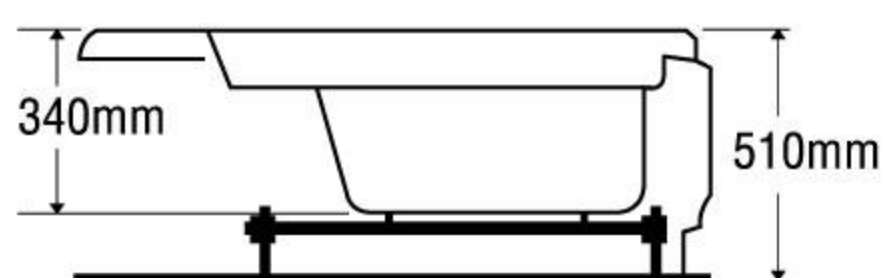

DÒNG BỒN	BỒN XÂY	CHÂN YẾM	MASSAGE
Acrylic	3.931.000	6.057.000	16.057.000
Galaxy	5.619.000	8.653.000	18.653.000
Milk Pearl	5.619.000	8.653.000	18.653.000
Pearl	6.963.000	10.780.000	20.780.000
	★	★	★★

★ Giá đã bao gồm xả, không bao gồm phụ kiện

★★ Giá đã bao gồm xả, hệ thống Massage và Sen vòi nóng lạnh