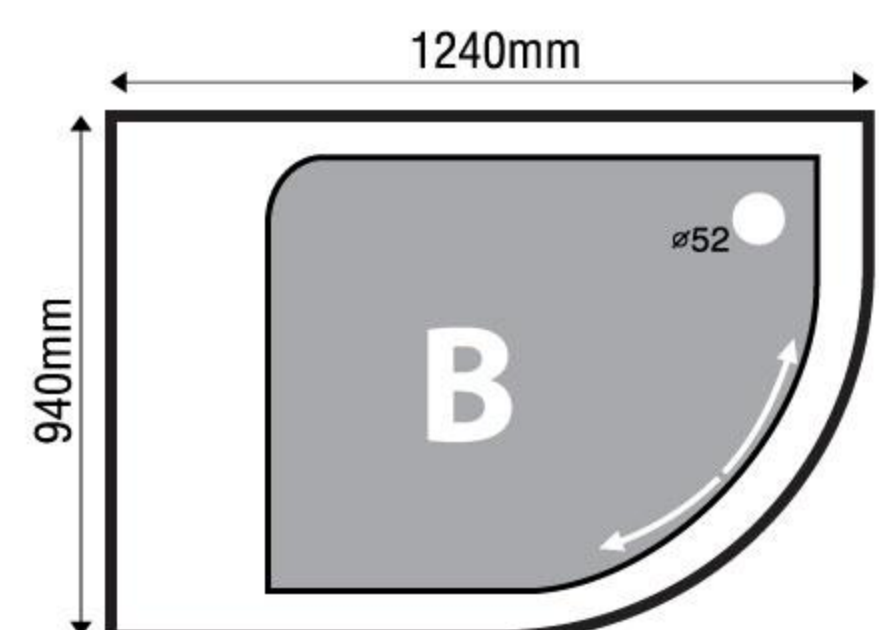

DÒNG BÔN	NGUYÊN BỘ
Acrylic	12.303.000
Galaxy	13.635.000
Milk Pearl	13.635.000
Pearl	15.866.000
	★

★ Giá đã bao gồm xà, chân đế và tủ kệ xà phòng