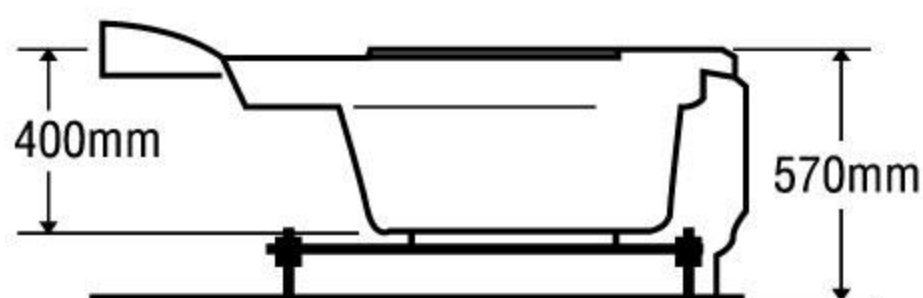

### MODEL EU3-1300

Size: 1300mm x 1300mm x 590mm

Sản phẩm bảo hành 3 năm

DÒNG BỒN	BỒN XÂY	CHÂN YẾM	MASSAGE
Acrylic	6.374.000	9.460.000	19.460.000
Galaxy	9.359.000	13.257.000	23.257.000
Milk Pearl	9.359.000	13.257.000	23.257.000
Pearl	10.761.000	16.030.000	26.030.000
	★	★	★★

### MODEL EU4-1300

Size: 1300mm x 1300mm x 570mm

Sản phẩm bảo hành 3 năm

DÒNG BỒN	BỒN XÂY	CHÂN YẾM	MASSAGE
Acrylic	6.374.000	9.460.000	19.460.000
Galaxy	9.359.000	13.257.000	23.257.000
Milk Pearl	9.359.000	13.257.000	23.257.000
Pearl	10.761.000	16.030.000	26.030.000
	★	★	★★