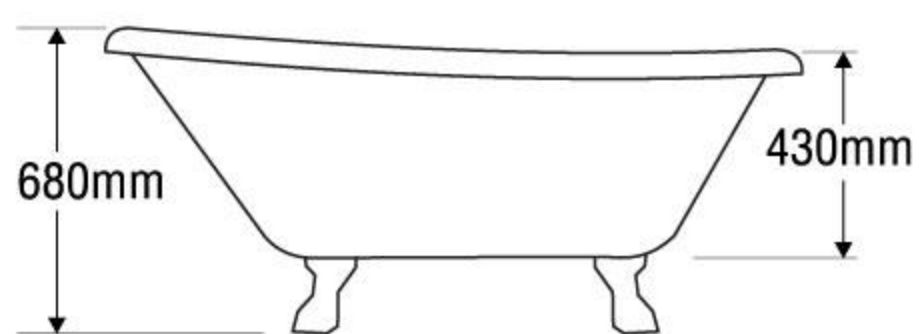

### MODEL EU0-INGOT

Size: 1790mm x 825mm x 720mm

Sản phẩm bảo hành 3 năm

DÒNG BỒN	BỒN XÂY	CHÂN YẾM	MASSAGE
Acrylic	-	23.465.000	-
Galaxy	-	25.058.000	-
Milk Pearl	-	25.058.000	-
Pearl	-	28.000.000	-
		★	

## BỒN TẮM OVAL

### MODEL EU0-CLASSIC

Size: 1630mm x 750mm x 680mm

Sản phẩm bảo hành 3 năm

DÒNG BỒN	BỒN XÂY	CHÂN YẾM	MASSAGE
Acrylic	-	21.754.000	-
Galaxy	-	26.367.000	-
Milk Pearl	-	26.367.000	-
Pearl	-	30.000.000	-
		★	