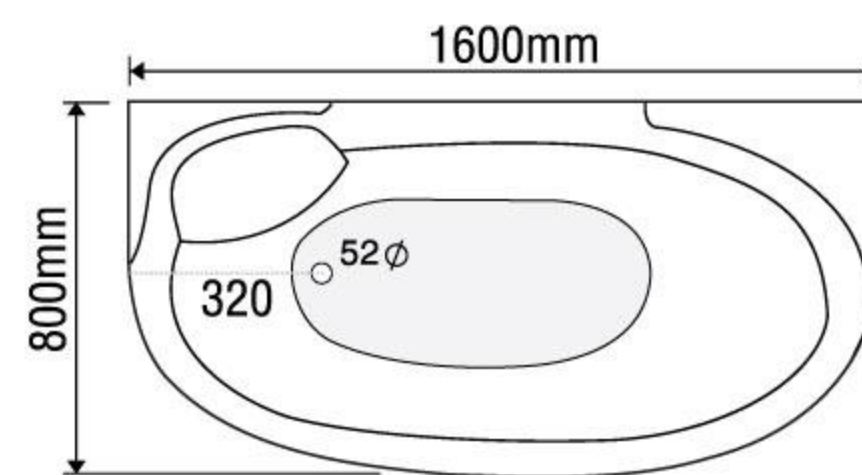

### MODEL EU6-1780

Size: 1700mm x 800mm x 570mm

Sản phẩm bảo hành 3 năm

DÒNG BỒN	BỒN XÂY	CHÂN YẾM	MASSAGE
Acrylic	6.484.000	10.140.000	20.140.000
Galaxy	9.359.000	14.563.000	24.563.000
Milk Pearl	9.359.000	14.563.000	24.563.000
Pearl	10.761.000	16.929.000	26.929.000
	★	★	★★

## BỒN TẮM DÀI 1 YẾM 3 MẶT

### MODEL EU2-1680

Size: 1600mm x 800mm x 550mm

Sản phẩm bảo hành 3 năm

DÒNG BỒN	BỒN XÂY	CHÂN YẾM	MASSAGE
Acrylic	6.484.000	10.140.000	20.140.000
Galaxy	9.359.000	14.563.000	24.563.000
Milk Pearl	9.359.000	14.563.000	24.563.000
Pearl	10.761.000	16.929.000	26.929.000
	★	★	★★