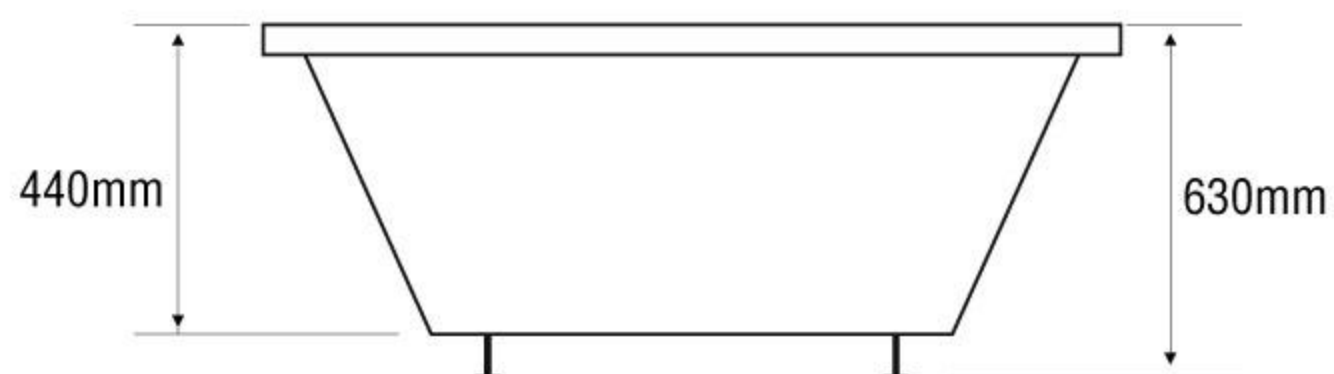

### MODEL EU1-1616

Size: 1600mm x 1600mm x 650mm

Sản phẩm bảo hành 3 năm

DÒNG BỒN	BỒN XÂY	CHÂN YẾM	MASSAGE
Acrylic	14.376.000	19.630.000	30.344.000
Galaxy	20.619.000	26.096.000	36.810.000
Milk Pearl	20.619.000	26.096.000	36.810.000
Pearl	23.546.000	29.854.000	40.567.000
	★	★	★★

### MODEL EU2-1712

Size: 1700mm x 1200mm x 630mm

Sản phẩm bảo hành 3 năm

DÒNG BỒN	BỒN XÂY	CHÂN YẾM	MASSAGE
Acrylic	14.376.000	19.630.000	30.344.000
Galaxy	20.619.000	26.096.000	36.810.000
Milk Pearl	20.619.000	26.096.000	36.810.000
Pearl	23.546.000	29.854.000	40.567.000
	★	★	★★