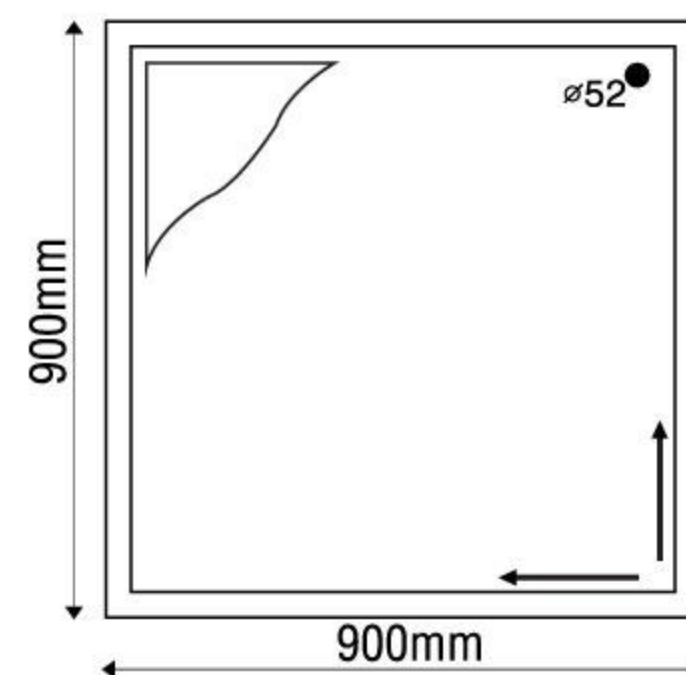

DÒNG BÔN	NGUYÊN BỘ
Acrylic	9.361.000
Galaxy	10.939.000
Milk Pearl	10.939.000
Pearl	12.199.000
	★

★ Giá đã bao gồm xả, chân đế

Giá không chân đế trắng: 7.697.000