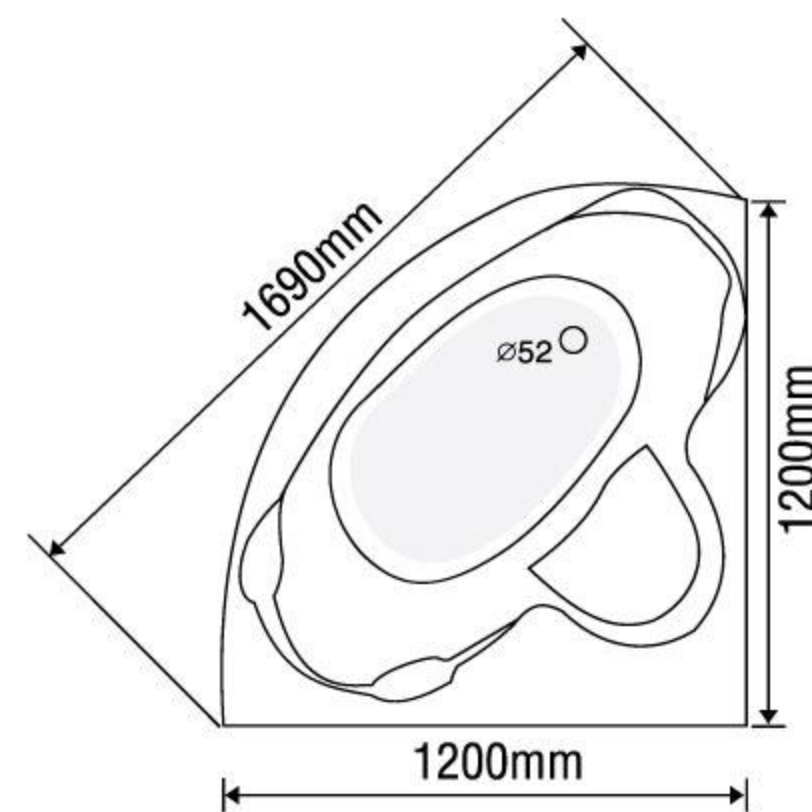

### MODEL EU3-1200

Size: 1200mm x 1200mm x 580mm

Sản phẩm bảo hành 3 năm

DÒNG BỒN	BỒN XÂY	CHÂN YẾM	MASSAGE
Acrylic	6.000.000	8.773.000	18.773.000
Galaxy	8.456.000	12.580.000	22.580.000
Milk Pearl	8.456.000	12.580.000	22.580.000
Pearl	10.006.000	15.360.000	25.360.000
	★	★	★★

### MODEL EU4-1200

Size: 1200mm x 1200mm x 560mm

Sản phẩm bảo hành 3 năm

DÒNG BỒN	BỒN XÂY	CHÂN YẾM	MASSAGE
Acrylic	6.000.000	8.773.000	18.773.000
Galaxy	8.456.000	12.580.000	22.580.000
Milk Pearl	8.456.000	12.580.000	22.580.000
Pearl	10.006.000	15.360.000	25.360.000
	★	★	★★