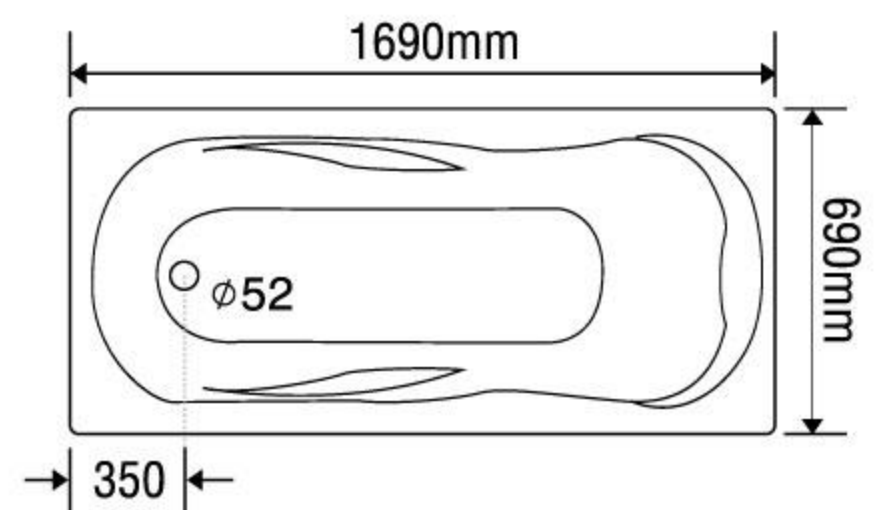

### MODEL EU5-1775

Size: 1700mm x 750mm x 560mm

Sản phẩm bảo hành 3 năm

DÒNG BỒN	BỒN XÂY	CHÂN YẾM	MASSAGE
Acrylic	5.053.000	7.947.000	17.947.000
Galaxy	7.233.000	11.069.000	21.069.000
Milk Pearl	7.233.000	11.069.000	21.069.000
Pearl	8.743.000	13.651.000	23.651.000
	★	★	★★

## BỒN TẮM DÀI 2 YẾM

### MODEL EU1-1770

Size: 1700mm x 700mm x 550mm

Sản phẩm bảo hành 3 năm

DÒNG BỒN	BỒN XÂY	CHÂN YẾM	MASSAGE
Acrylic	4.861.000	7.596.000	17.596.000
Galaxy	7.037.000	10.840.000	20.840.000
Milk Pearl	7.037.000	10.840.000	20.840.000
Pearl	8.676.000	13.579.000	23.579.000
	★	★	★★