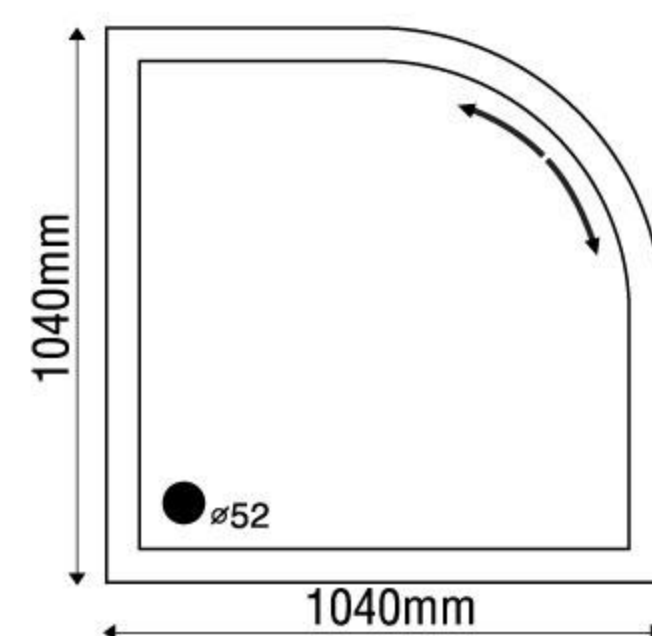

PHÒNG TẮM KÍNH

MODEL SR-G1050

Size: 1040mm x 1040mm x 2060mm

Sản phẩm bảo hành 3 năm

DÒNG BỒN	NGUYÊN BỘ
Acrylic	10.383.000
Galaxy	11.933.000
Milk Pearl	11.933.000
Pearl	13.221.000
	★

★ Giá đã bao gồm xả, chân đế và tủ kệ xà phòng

Giá không chân đế trắng: 9.144.000