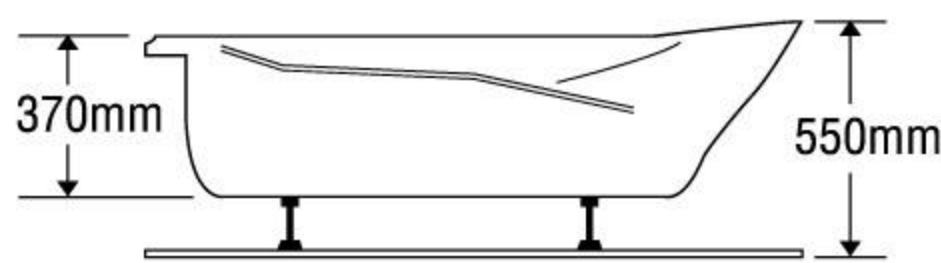

DÒNG BỒN	BỒN XÂY	CHÂN YẾM	MASSAGE
Acrylic	4.861.000	7.596.000	17.596.000
Galaxy	7.037.000	10.840.000	20.840.000
Milk Pearl	7.037.000	10.840.000	20.840.000
Pearl	8.676.000	13.579.000	23.579.000
	★	★	★★

★ Giá đã bao gồm xả, không bao gồm phụ kiện

★★ Giá đã bao gồm xả, hệ thống Massage và Sen vòi nóng lạnh