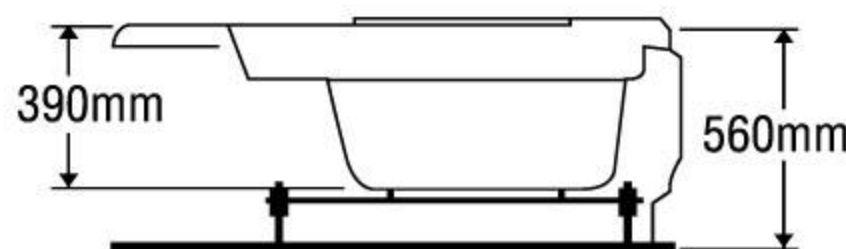

### MODEL EU4-1200

Size: 1200mm x 1200mm x 560mm

Sản phẩm bảo hành 3 năm

DÒNG BỒN	BỒN XÂY	CHÂN YẾM	MASSAGE
Acrylic	6.000.000	8.773.000	18.773.000
Galaxy	8.456.000	12.580.000	22.580.000
Milk Pearl	8.456.000	12.580.000	22.580.000
Pearl	10.006.000	15.360.000	25.360.000
	★	★	★★

### MODEL EU5-1200

Size: 1200mm x 1200mm x 560mm

Sản phẩm bảo hành 3 năm

DÒNG BỒN	BỒN XÂY	CHÂN YẾM	MASSAGE
Acrylic	6.000.000	8.773.000	18.773.000
Galaxy	8.456.000	12.580.000	22.580.000
Milk Pearl	8.456.000	12.580.000	22.580.000
Pearl	10.006.000	15.360.000	25.360.000
	★	★	★★