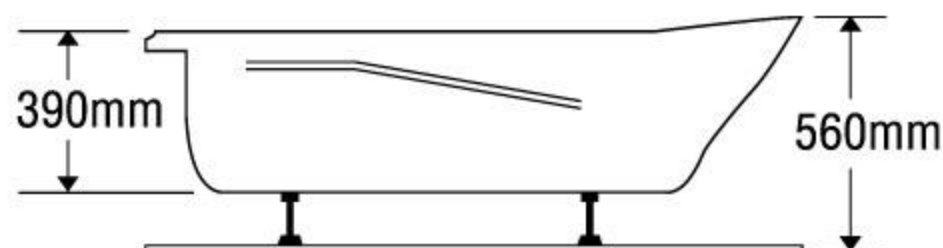

DÒNG BỒN	BỒN XÂY	CHÂN YẾM	MASSAGE
Acrylic	5.053.000	7.947.000	17.947.000
Galaxy	7.233.000	11.069.000	21.069.000
Milk Pearl	7.233.000	11.069.000	21.069.000
Pearl	8.743.000	13.651.000	23.651.000
	★	★	★★

★ Giá đã bao gồm xả, không bao gồm phụ kiện

★★ Giá đã bao gồm xả, hệ thống Massage và Sen vòi nóng lạnh