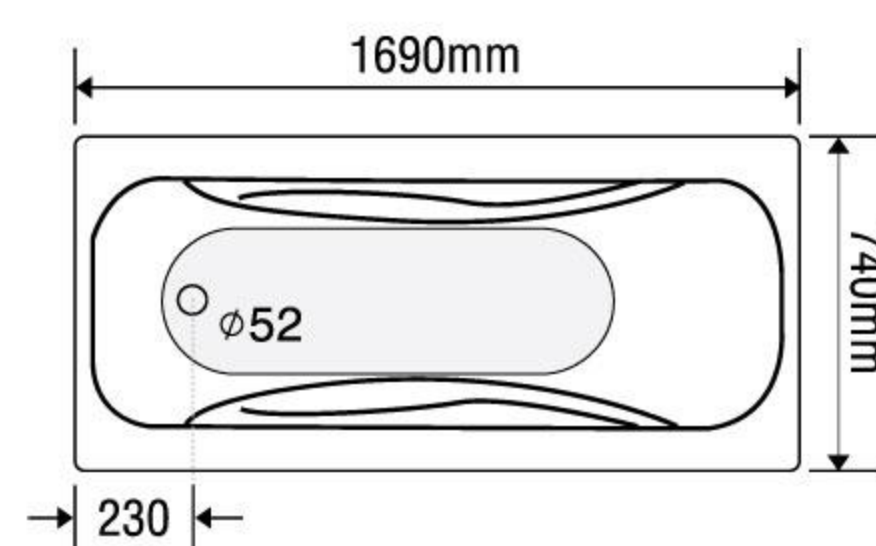

### MODEL EU2-1775

Size: 1700mm x 750mm x 560mm

Sản phẩm bảo hành 3 năm

DÒNG BỒN	BỒN XÂY	CHÂN YẾM	MASSAGE
Acrylic	5.053.000	7.947.000	17.947.000
Galaxy	7.233.000	11.069.000	21.069.000
Milk Pearl	7.233.000	11.069.000	21.069.000
Pearl	8.743.000	13.651.000	23.651.000
	★	★	★★

## BỒN TẮM DÀI 2 YẾM

### MODEL EU3-1775

Size: 1700mm x 750mm x 570mm

Sản phẩm bảo hành 3 năm

DÒNG BỒN	BỒN XÂY	CHÂN YẾM	MASSAGE
Acrylic	5.053.000	7.947.000	17.947.000
Galaxy	7.233.000	11.069.000	21.069.000
Milk Pearl	7.233.000	11.069.000	21.069.000
Pearl	8.743.000	13.651.000	23.651.000
	★	★	★★