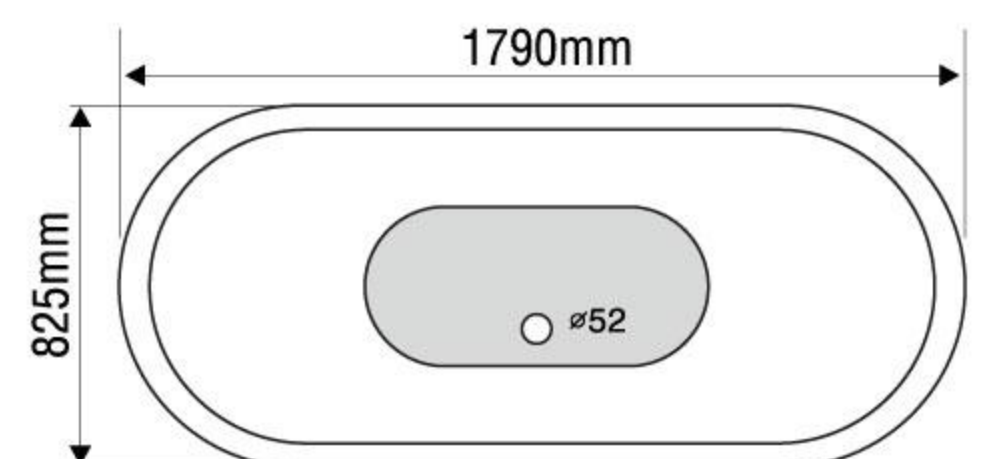

### MODEL EU0-INGOT

Size: 1790mm x 825mm x 720mm

Sản phẩm bảo hành 3 năm

DÒNG BỒN	BỒN XÂY	CHÂN YẾM	MASSAGE
Acrylic	-	23.465.000	-
Galaxy	-	25.058.000	-
Milk Pearl	-	25.058.000	-
Pearl	-	28.000.000	-
		★	