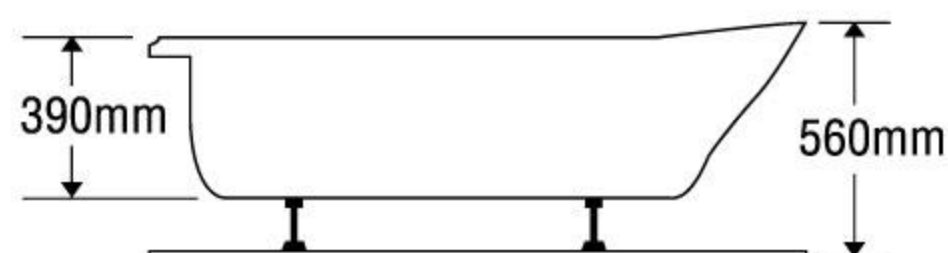

DÒNG BỒN	BỒN XÂY	CHÂN YẾM	MASSAGE
Acrylic	4.577.000	7.386.000	17.386.000
Galaxy	6.601.000	10.610.000	20.610.000
Milk Pearl	6.601.000	10.610.000	20.610.000
Pearl	8.407.000	12.840.000	22.840.000
	★	★	★★

★ Giá đã bao gồm xả, không bao gồm phụ kiện

★★ Giá đã bao gồm xả, hệ thống Massage và Sen vòi nóng lạnh