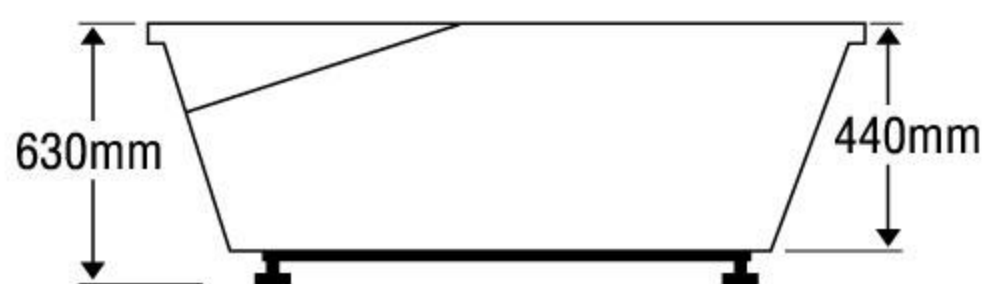

### MODEL EUT-1400

Size: 1400mm x 1400mm x 590mm

Sản phẩm bảo hành 3 năm

DÒNG BỒN	BỒN XÂY	CHÂN YẾM	MASSAGE
Acrylic	7.200.000	12.000.000	22.000.000
Galaxy	10.000.000	16.000.000	26.000.000
Milk Pearl	10.000.000	16.000.000	26.000.000
Pearl	12.000.000	20.000.000	30.000.000
	★	★	★★

## BỒN TẮM ĐÔI 1 YẾM 2 MẶT

### MODEL EU1-1712

Size: 1700mm x 1200mm x 630mm

Sản phẩm bảo hành 3 năm

DÒNG BỒN	BỒN XÂY	CHÂN YẾM	MASSAGE
Acrylic	10.169.000	13.601.000	24.315.000
Galaxy	13.723.000	18.810.000	29.524.000
Milk Pearl	13.723.000	18.810.000	29.524.000
Pearl	16.581.000	20.219.000	30.932.000
	★	★	★★