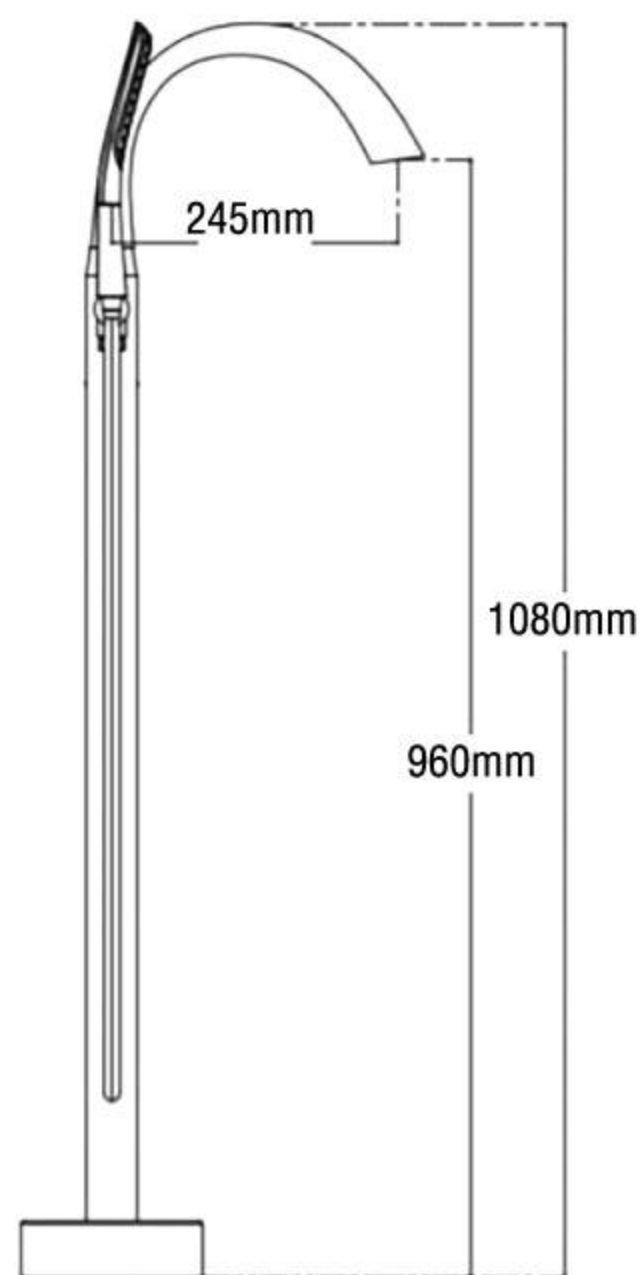

CÂY SEN VÒI NÓNG LẠNH

Giá Tham Khảo Tại Đại Lý Phân Phối Của Euroca