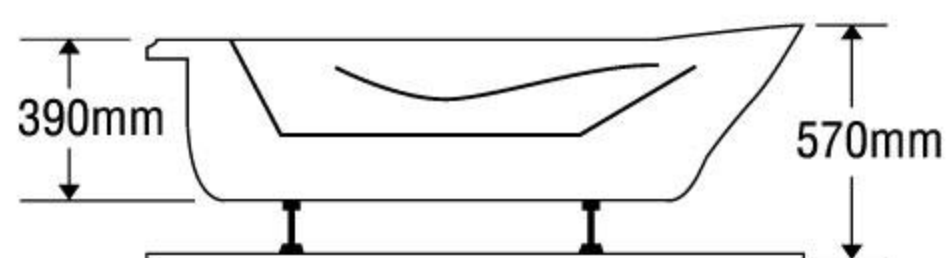

DÒNG BỒN	BỒN XÂY	CHÂN YẾM	MASSAGE
Acrylic	5.053.000	7.947.000	17.947.000
Galaxy	7.233.000	11.069.000	21.069.000
Milk Pearl	7.233.000	11.069.000	21.069.000
Pearl	8.743.000	13.651.000	23.651.000
	★	★	★★

★ Giá đã bao gồm xả, không bao gồm phụ kiện

★★ Giá đã bao gồm xả, hệ thống Massage và Sen vòi nóng lạnh