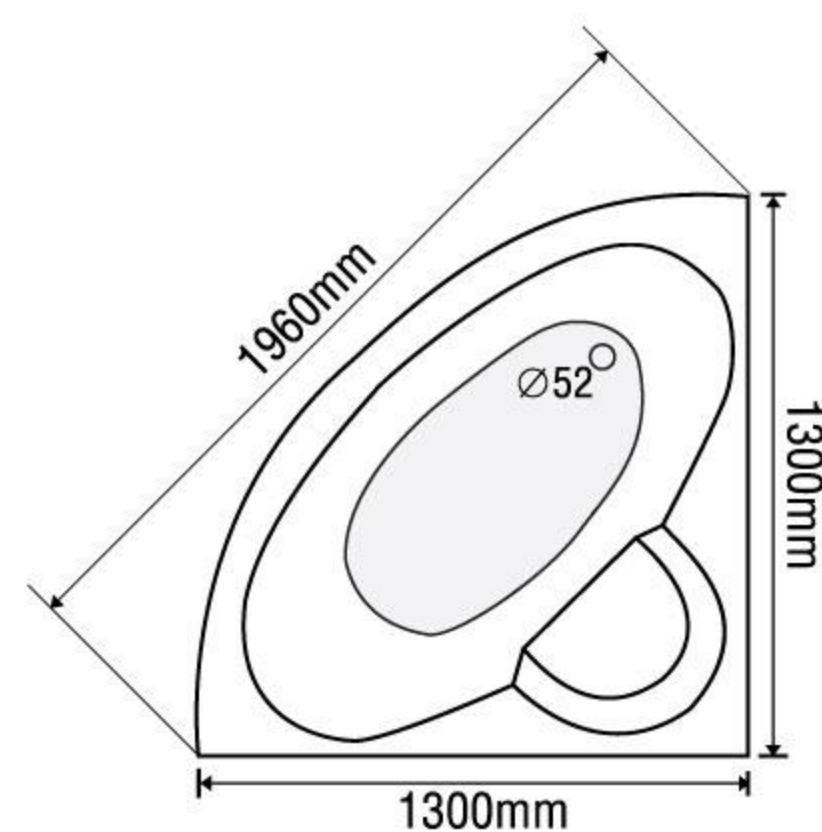

### MODEL EU3-1300

Size: 1300mm x 1300mm x 590mm

Sản phẩm bảo hành 3 năm

DÒNG BỒN	BỒN XÂY	CHÂN YẾM	MASSAGE
Acrylic	6.374.000	9.460.000	19.460.000
Galaxy	9.359.000	13.257.000	23.257.000
Milk Pearl	9.359.000	13.257.000	23.257.000
Pearl	10.761.000	16.030.000	26.030.000
	★	★	★★

### MODEL EU4-1300

Size: 1300mm x 1300mm x 570mm

Sản phẩm bảo hành 3 năm

DÒNG BỒN	BỒN XÂY	CHÂN YẾM	MASSAGE
Acrylic	6.374.000	9.460.000	19.460.000
Galaxy	9.359.000	13.257.000	23.257.000
Milk Pearl	9.359.000	13.257.000	23.257.000
Pearl	10.761.000	16.030.000	26.030.000
	★	★	★★