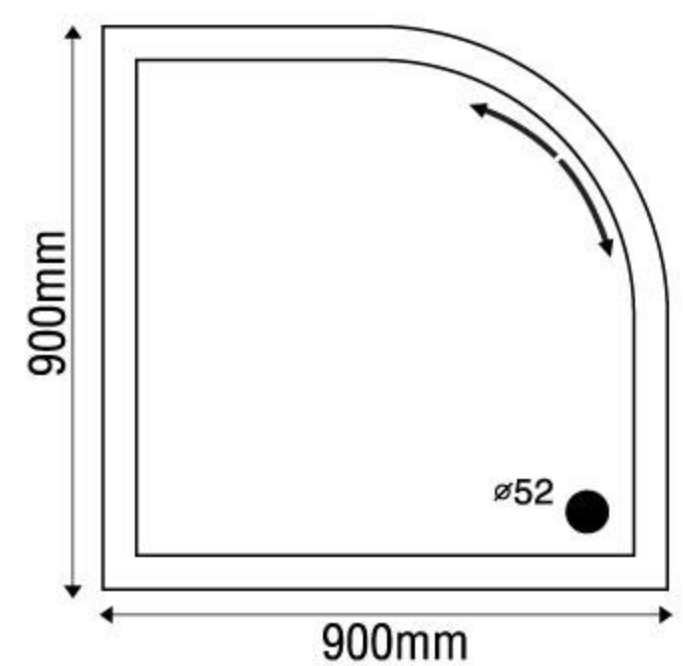

DÒNG BÊN	NGUYÊN BỘ
Acrylic	9.361.000
Galaxy	10.939.000
Milk Pearl	10.939.000
Pearl	12.199.000
	★

★ Giá đã bao gồm xả, chân đế

Giá không chân đế trắng: 7.697.000