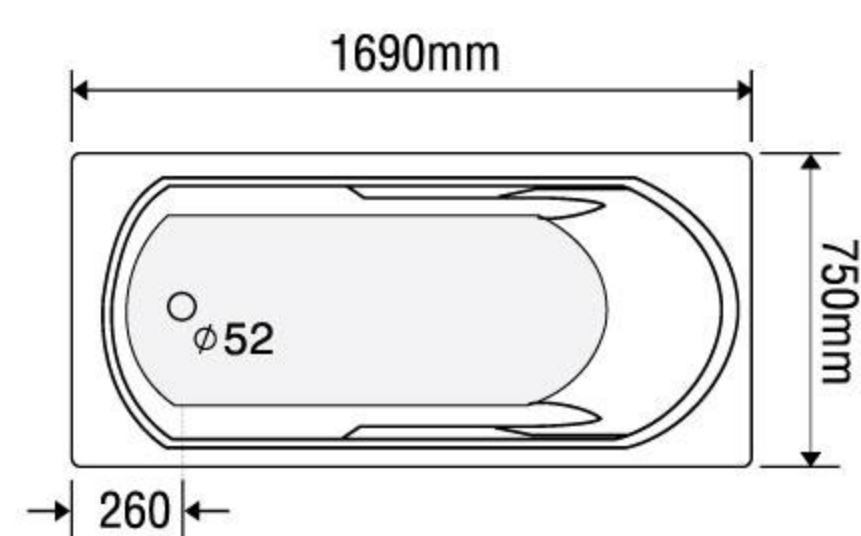

### MODEL EU5-1780

Size: 1700mm x 800mm x 570mm

Sản phẩm bảo hành 3 năm

DÒNG BỒN	BỒN XÂY	CHÂN YẾM	MASSAGE
Acrylic	5.053.000	7.947.000	17.947.000
Galaxy	7.233.000	11.069.000	21.069.000
Milk Pearl	7.233.000	11.069.000	21.069.000
Pearl	8.743.000	13.651.000	23.651.000
	★	★	★★

### MODEL EU1-1775

Size: 1700mm x 750mm x 560mm

Sản phẩm bảo hành 3 năm

DÒNG BỒN	BỒN XÂY	CHÂN YẾM	MASSAGE
Acrylic	5.053.000	7.947.000	17.947.000
Galaxy	7.233.000	11.069.000	21.069.000
Milk Pearl	7.233.000	11.069.000	21.069.000
Pearl	8.743.000	13.651.000	23.651.000
	★	★	★★