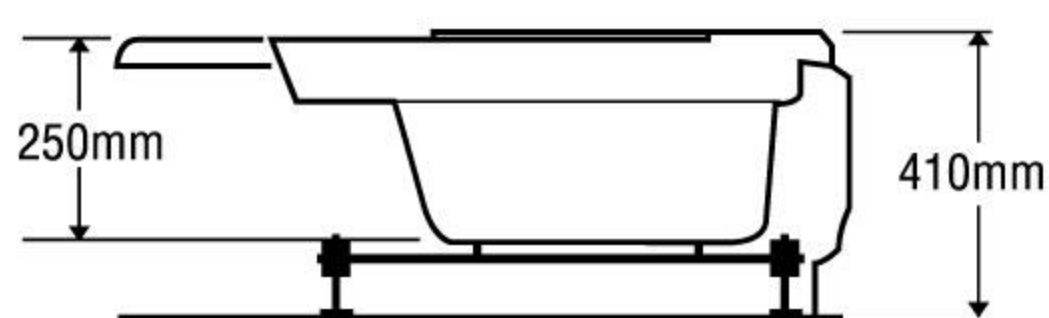

DÒNG BÔN	NGUYÊN BỘ
Acrylic	12.303.000
Galaxy	13.635.000
Milk Pearl	13.635.000
Pearl	15.866.000
	★

★ Giá đã bao gồm xà, chân đế và tủ kệ xà phòng