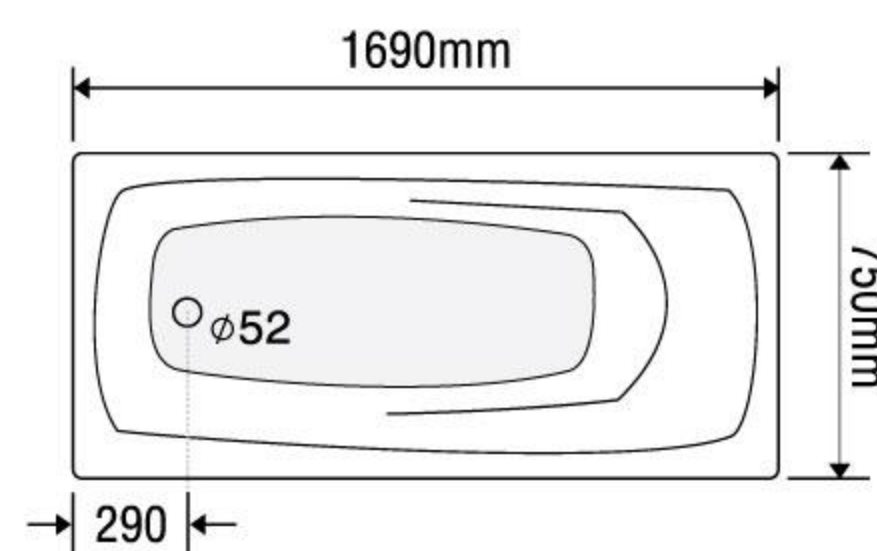

DÒNG BỒN	BỒN XÂY	CHÂN YẾM	MASSAGE
Acrylic	5.053.000	7.947.000	17.947.000
Galaxy	7.233.000	11.069.000	21.069.000
Milk Pearl	7.233.000	11.069.000	21.069.000
Pearl	8.743.000	13.651.000	23.651.000
	★	★	★★

★ Giá đã bao gồm xả, không bao gồm phụ kiện

★★ Giá đã bao gồm xả, hệ thống Massage và Sen vòi nóng lạnh