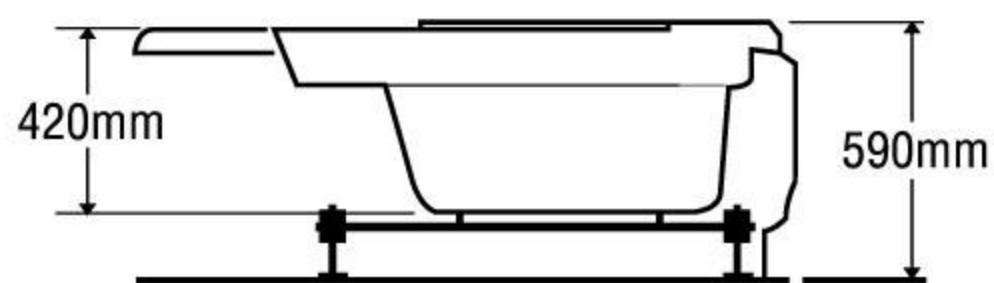

### MODEL EU1-1400

Size: 1400mm x 1400mm x 590mm

Sản phẩm bảo hành 3 năm

DÒNG BỒN	BỒN XÂY	CHÂN YẾM	MASSAGE
Acrylic	6.374.000	9.460.000	19.460.000
Galaxy	9.359.000	13.257.000	23.257.000
Milk Pearl	9.359.000	13.257.000	23.257.000
Pearl	10.761.000	16.030.000	26.030.000
	★	★	★★

### MODEL EU2-1400

Size: 1400mm x 1400mm x 590mm

Sản phẩm bảo hành 3 năm

DÒNG BỒN	BỒN XÂY	CHÂN YẾM	MASSAGE
Acrylic	6.374.000	9.460.000	19.460.000
Galaxy	9.359.000	13.257.000	23.257.000
Milk Pearl	9.359.000	13.257.000	23.257.000
Pearl	10.761.000	16.030.000	26.030.000
	★	★	★★