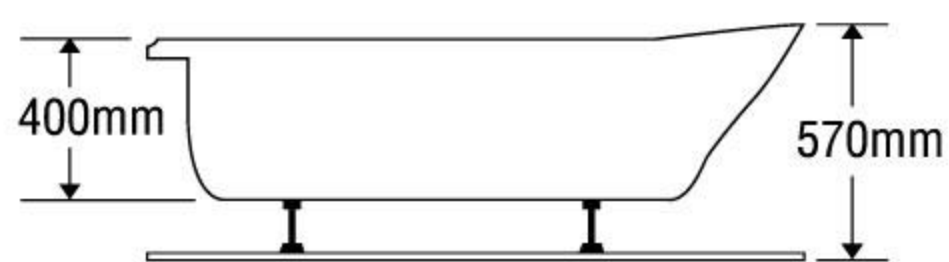

DÒNG BỒN	BỒN XÂY	CHÂN YẾM	MASSAGE
Acrylic	5.053.000	7.947.000	17.947.000
Galaxy	7.233.000	11.069.000	21.069.000
Milk Pearl	7.233.000	11.069.000	21.069.000
Pearl	8.743.000	13.651.000	23.651.000
	★	★	★★

★ Giá đã bao gồm xả, không bao gồm phụ kiện

★★ Giá đã bao gồm xả, hệ thống Massage và Sen vòi nóng lạnh