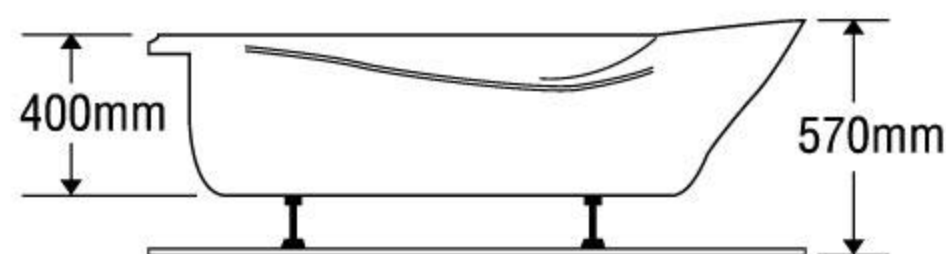

DÒNG BỒN	BỒN XÂY	CHÂN YẾM	MASSAGE
Acrylic	5.053.000	7.947.000	17.947.000
Galaxy	7.233.000	11.069.000	21.069.000
Milk Pearl	7.233.000	11.069.000	21.069.000
Pearl	8.743.000	13.651.000	23.651.000
	★	★	★★

★ Giá đã bao gồm xả, không bao gồm phụ kiện

★★ Giá đã bao gồm xả, hệ thống Massage và Sen vòi nóng lạnh