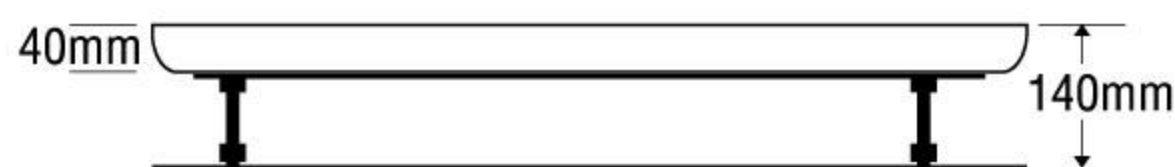

PHÒNG TẮM KÍNH

MODEL SR-G1050

Size: 1040mm x 1040mm x 2060mm

Sản phẩm bảo hành 3 năm

DÒNG BỒN	NGUYÊN BỘ
Acrylic	10.383.000
Galaxy	11.933.000
Milk Pearl	11.933.000
Pearl	13.221.000
	★

★ Giá đã bao gồm xả, chân đế và tủ kệ xà phòng

Giá không chân đế trắng: 9.144.000