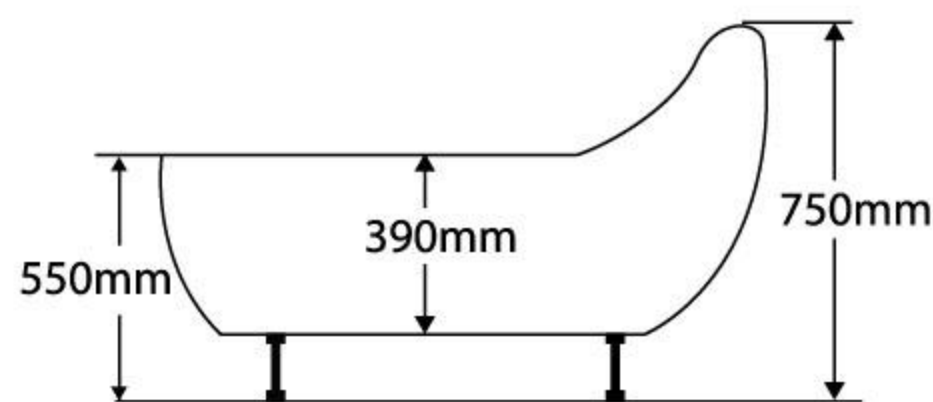

### MODEL EU0-1780

Size: 1700mm x 800mm x 590mm

Sản phẩm bảo hành 3 năm

DÒNG BỒN	BỒN XÂY	CHÂN YẾM	MASSAGE
Acrylic	6.557.000	11.129.000	21.129.000
Galaxy	9.359.000	15.784.000	25.784.000
Milk Pearl	9.359.000	15.784.000	25.784.000
Pearl	11.880.000	19.873.000	29.873.000
	★	★	★★

## BỒN TẮM DÀI 1 YẾM 2 MẶT

### MODEL EU3-1680

Size: 1600mm x 800mm x 750mm

Sản phẩm bảo hành 3 năm

DÒNG BỒN	BỒN XÂY	CHÂN YẾM	MASSAGE
Acrylic	6.484.000	10.140.000	20.140.000
Galaxy	9.359.000	14.563.000	24.563.000
Milk Pearl	9.359.000	14.563.000	24.563.000
Pearl	10.761.000	16.929.000	26.929.000
	★	★	★★