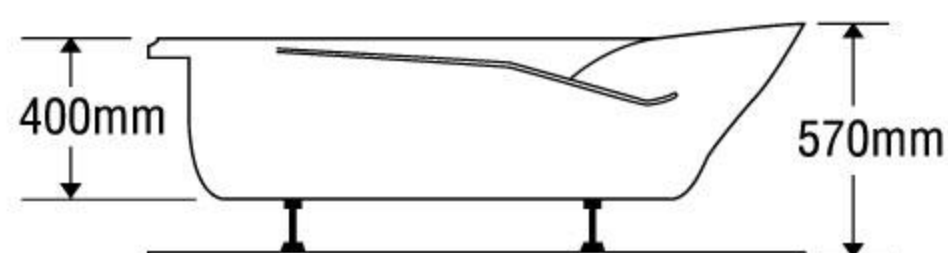

DÒNG BỒN	BỒN XÂY	CHÂN YẾM	MASSAGE
Acrylic	5.053.000	7.947.000	17.947.000
Galaxy	7.233.000	11.069.000	21.069.000
Milk Pearl	7.233.000	11.069.000	21.069.000
Pearl	8.743.000	13.651.000	23.651.000
	★	★	★★

★ Giá đã bao gồm xả, không bao gồm phụ kiện

★★ Giá đã bao gồm xả, hệ thống Massage và Sen vòi nóng lạnh