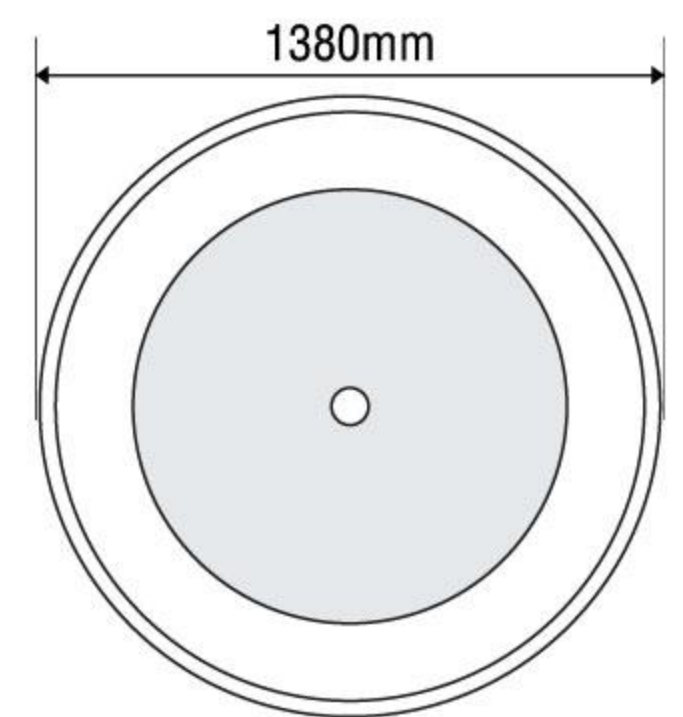

### MODEL EU2-1712

Size: 1700mm x 1200mm x 630mm

Sản phẩm bảo hành 3 năm

DÒNG BỒN	BỒN XÂY	CHÂN YẾM	MASSAGE
Acrylic	14.376.000	19.630.000	30.344.000
Galaxy	20.619.000	26.096.000	36.810.000
Milk Pearl	20.619.000	26.096.000	36.810.000
Pearl	23.546.000	29.854.000	40.567.000
	★	★	★★

## BỒN TẮM TRÒN 1 YẾM

### MODEL EU0-1400

Size: 1380mm x 1380mm x 560mm

Sản phẩm bảo hành 3 năm

DÒNG BỒN	BỒN XÂY	CHÂN YẾM	MASSAGE
Acrylic	-	13.000.000	-
Galaxy	-	17.000.000	-
Milk Pearl	-	17.000.000	-
Pearl	-	21.000.000	-
		★	