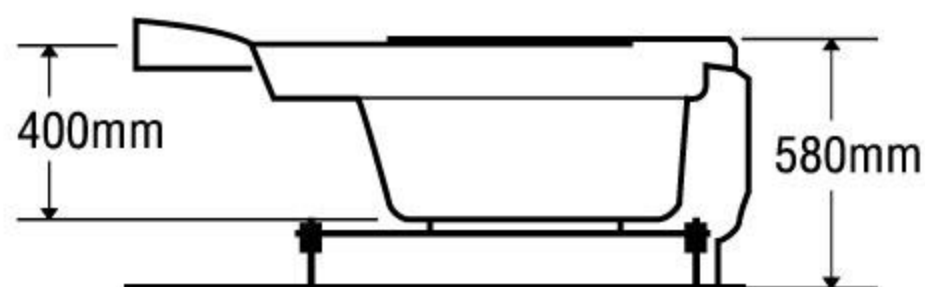

DÒNG BỒN	BỒN XÂY	CHÂN YẾM	MASSAGE
Acrylic	6.000.000	8.773.000	18.773.000
Galaxy	8.456.000	12.580.000	22.580.000
Milk Pearl	8.456.000	12.580.000	22.580.000
Pearl	10.006.000	15.360.000	25.360.000
	★	★	★★

★ Giá đã bao gồm xả, không bao gồm phụ kiện

★★ Giá đã bao gồm xả, hệ thống Massage và Sen vòi nóng lạnh