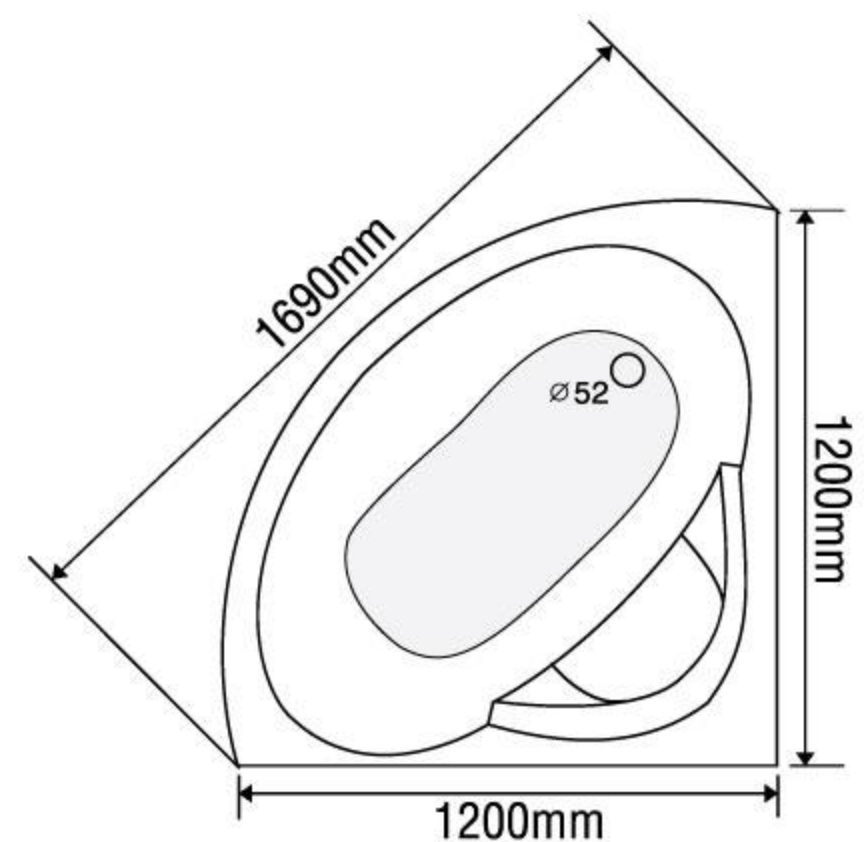

### MODEL EU4-1200

Size: 1200mm x 1200mm x 560mm

Sản phẩm bảo hành 3 năm

DÒNG BỒN	BỒN XÂY	CHÂN YẾM	MASSAGE
Acrylic	6.000.000	8.773.000	18.773.000
Galaxy	8.456.000	12.580.000	22.580.000
Milk Pearl	8.456.000	12.580.000	22.580.000
Pearl	10.006.000	15.360.000	25.360.000
	★	★	★★

### MODEL EU5-1200

Size: 1200mm x 1200mm x 560mm

Sản phẩm bảo hành 3 năm

DÒNG BỒN	BỒN XÂY	CHÂN YẾM	MASSAGE
Acrylic	6.000.000	8.773.000	18.773.000
Galaxy	8.456.000	12.580.000	22.580.000
Milk Pearl	8.456.000	12.580.000	22.580.000
Pearl	10.006.000	15.360.000	25.360.000
	★	★	★★