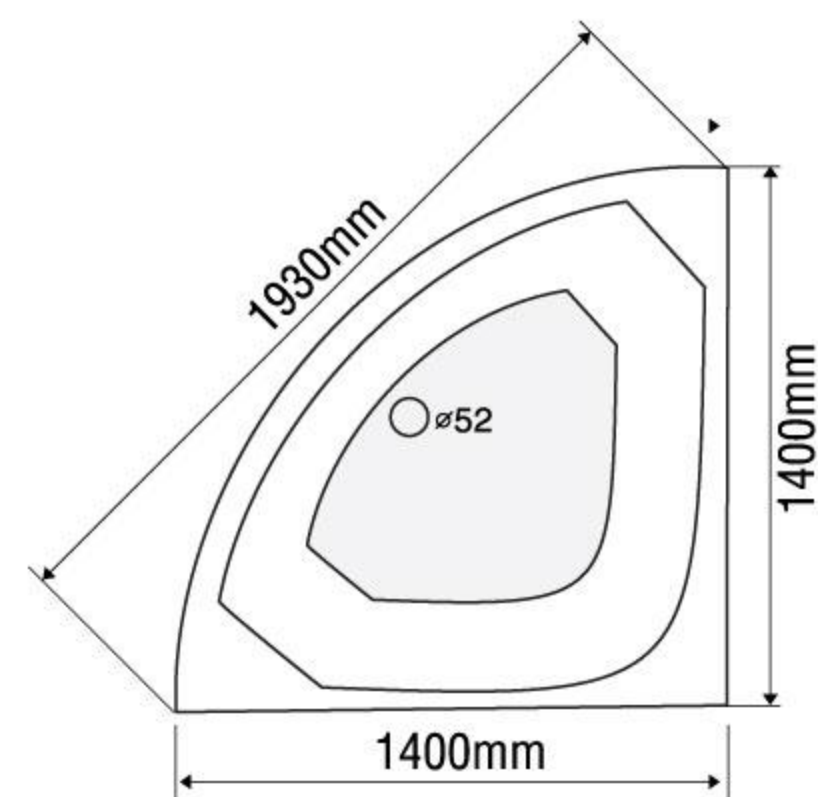

### MODEL EU4-1400

Size: 1400mm x 1400mm x 580mm

Sản phẩm bảo hành 3 năm

DÒNG BỒN	BỒN XÂY	CHÂN YẾM	MASSAGE
Acrylic	6.374.000	9.460.000	19.460.000
Galaxy	9.359.000	13.257.000	23.257.000
Milk Pearl	9.359.000	13.257.000	23.257.000
Pearl	10.761.000	16.030.000	26.030.000
	★	★	★★

### MODEL EU5-1400

Size: 1400mm x 1400mm x 600mm

Sản phẩm bảo hành 3 năm

DÒNG BỒN	BỒN XÂY	CHÂN YẾM	MASSAGE
Acrylic	6.374.000	9.460.000	19.460.000
Galaxy	9.359.000	13.257.000	23.257.000
Milk Pearl	9.359.000	13.257.000	23.257.000
Pearl	10.761.000	16.030.000	26.030.000
	★	★	★★