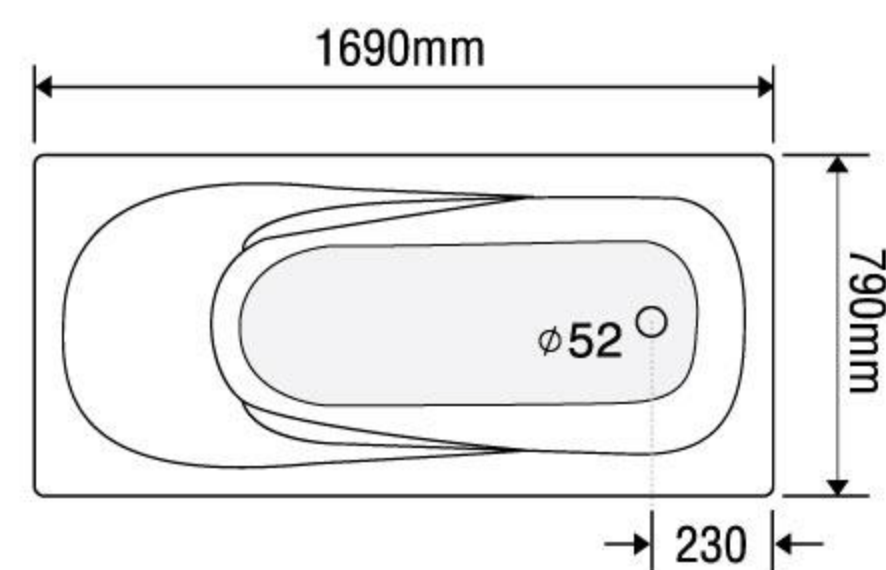

### MODEL EU3-1780

Size: 1700mm x 800mm x 570mm

Sản phẩm bảo hành 3 năm

DÒNG BỒN	BỒN XÂY	CHÂN YẾM	MASSAGE
Acrylic	5.053.000	7.947.000	17.947.000
Galaxy	7.233.000	11.069.000	21.069.000
Milk Pearl	7.233.000	11.069.000	21.069.000
Pearl	8.743.000	13.651.000	23.651.000
	★	★	★★

## BỒN TẮM DÀI 2 YẾM

### MODEL EU4-1780

Size: 1700mm x 800mm x 570mm

Sản phẩm bảo hành 3 năm

DÒNG BỒN	BỒN XÂY	CHÂN YẾM	MASSAGE
Acrylic	5.053.000	7.947.000	17.947.000
Galaxy	7.233.000	11.069.000	21.069.000
Milk Pearl	7.233.000	11.069.000	21.069.000
Pearl	8.743.000	13.651.000	23.651.000
	★	★	★★