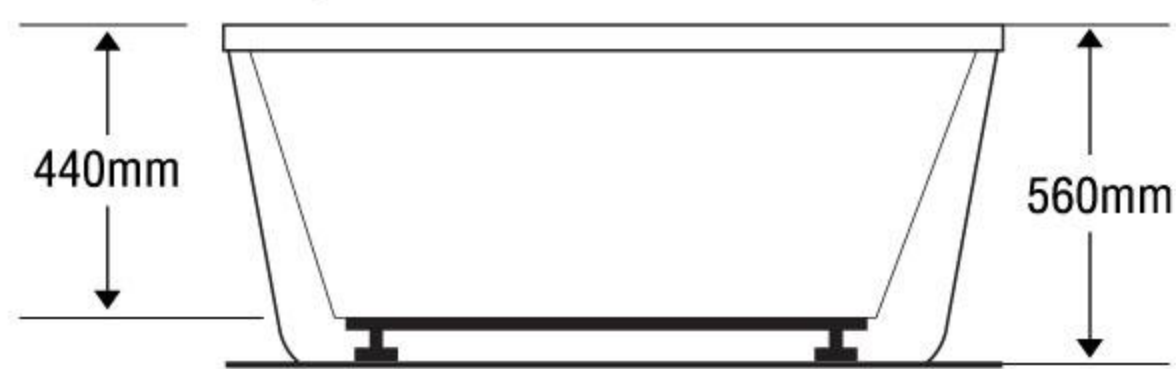

### MODEL EU2-1712

Size: 1700mm x 1200mm x 630mm

Sản phẩm bảo hành 3 năm

DÒNG BỒN	BỒN XÂY	CHÂN YẾM	MASSAGE
Acrylic	14.376.000	19.630.000	30.344.000
Galaxy	20.619.000	26.096.000	36.810.000
Milk Pearl	20.619.000	26.096.000	36.810.000
Pearl	23.546.000	29.854.000	40.567.000
	★	★	★★

## BỒN TẮM TRÒN 1 YẾM

### MODEL EU0-1400

Size: 1380mm x 1380mm x 560mm

Sản phẩm bảo hành 3 năm

DÒNG BỒN	BỒN XÂY	CHÂN YẾM	MASSAGE
Acrylic	-	13.000.000	-
Galaxy	-	17.000.000	-
Milk Pearl	-	17.000.000	-
Pearl	-	21.000.000	-
		★	