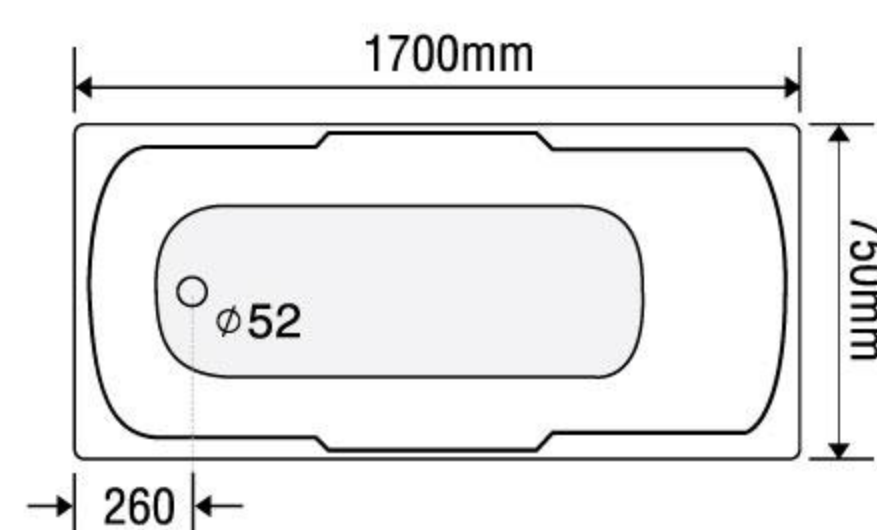

DÒNG BỒN	BỒN XÂY	CHÂN YẾM	MASSAGE
Acrylic	5.053.000	7.947.000	17.947.000
Galaxy	7.233.000	11.069.000	21.069.000
Milk Pearl	7.233.000	11.069.000	21.069.000
Pearl	8.743.000	13.651.000	23.651.000
	★	★	★★

★ Giá đã bao gồm xả, không bao gồm phụ kiện

★★ Giá đã bao gồm xả, hệ thống Massage và Sen vòi nóng lạnh