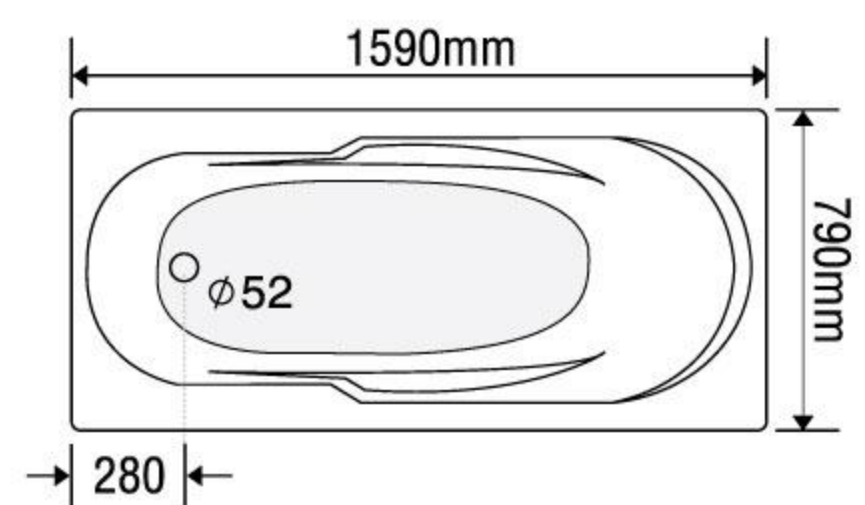

DÒNG BỒN	BỒN XÂY	CHÂN YẾM	MASSAGE
Acrylic	4.861.000	7.596.000	17.596.000
Galaxy	7.037.000	10.840.000	20.840.000
Milk Pearl	7.037.000	10.840.000	20.840.000
Pearl	8.676.000	13.579.000	23.579.000
	★	★	★★

★ Giá đã bao gồm xả, không bao gồm phụ kiện

★★ Giá đã bao gồm xả, hệ thống Massage và Sen vòi nóng lạnh