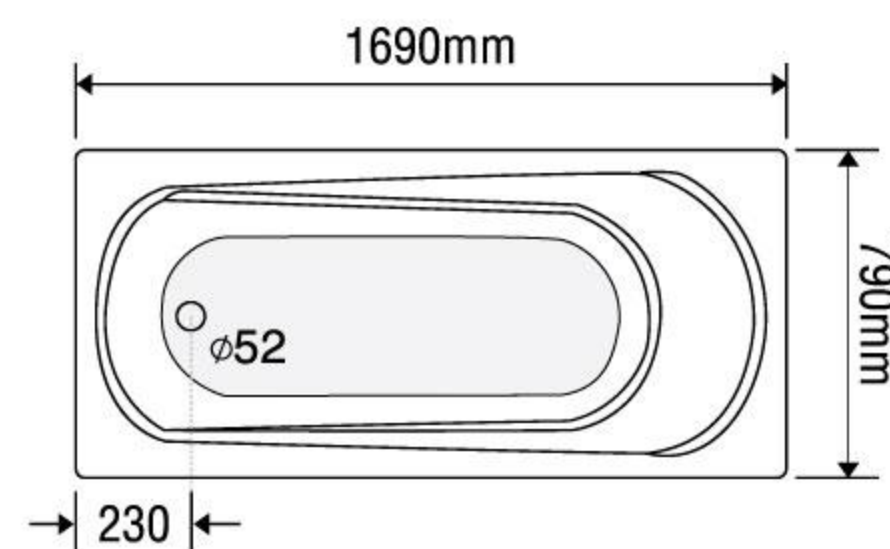

### MODEL EU1-1780

Size: 1700mm x 800mm x 570mm

Sản phẩm bảo hành 3 năm

DÒNG BỒN	BỒN XÂY	CHÂN YẾM	MASSAGE
Acrylic	5.053.000	7.947.000	17.947.000
Galaxy	7.233.000	11.069.000	21.069.000
Milk Pearl	7.233.000	11.069.000	21.069.000
Pearl	8.743.000	13.651.000	23.651.000
	★	★	★★

## BỒN TẮM DÀI 2 YẾM

### MODEL EU2-1780

Size: 1700mm x 800mm x 570mm

Sản phẩm bảo hành 3 năm

DÒNG BỒN	BỒN XÂY	CHÂN YẾM	MASSAGE
Acrylic	5.053.000	7.947.000	17.947.000
Galaxy	7.233.000	11.069.000	21.069.000
Milk Pearl	7.233.000	11.069.000	21.069.000
Pearl	8.743.000	13.651.000	23.651.000
	★	★	★★