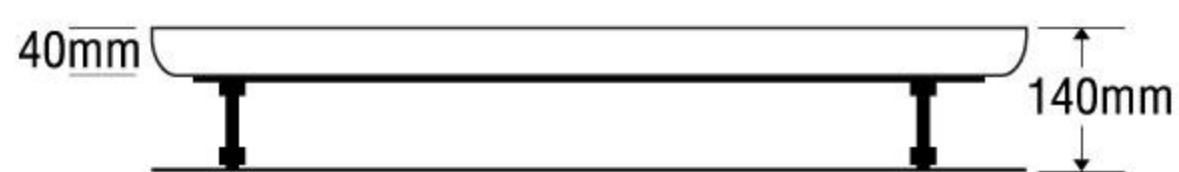

DÒNG BÔN	NGUYÊN BỘ
Acrylic	9.361.000
Galaxy	10.939.000
Milk Pearl	10.939.000
Pearl	12.199.000
	★

★ Giá đã bao gồm xả, chân đế

Giá không chân đế trắng: 7.697.000