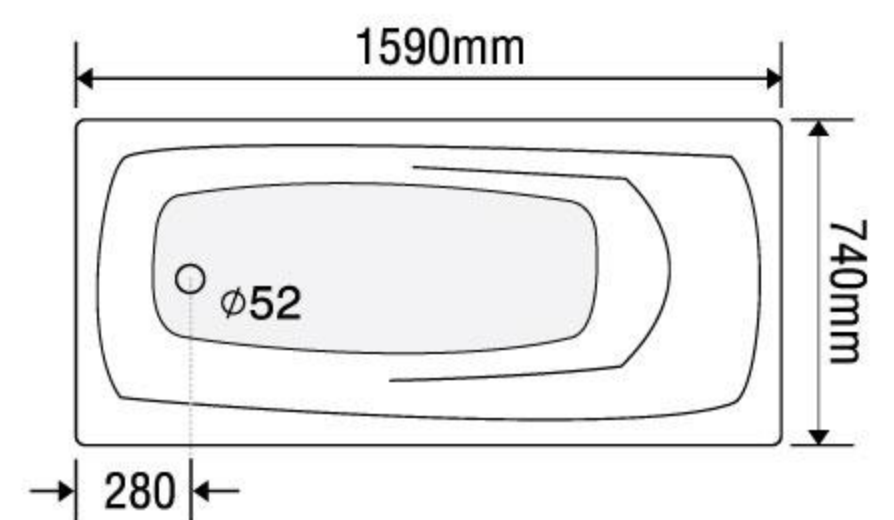

DÒNG BỒN	BỒN XÂY	CHÂN YẾM	MASSAGE
Acrylic	4.861.000	7.596.000	17.596.000
Galaxy	7.037.000	10.840.000	20.840.000
Milk Pearl	7.037.000	10.840.000	20.840.000
Pearl	8.676.000	13.579.000	23.579.000
	★	★	★★

★ Giá đã bao gồm xả, không bao gồm phụ kiện

★★ Giá đã bao gồm xả, hệ thống Massage và Sen vòi nóng lạnh