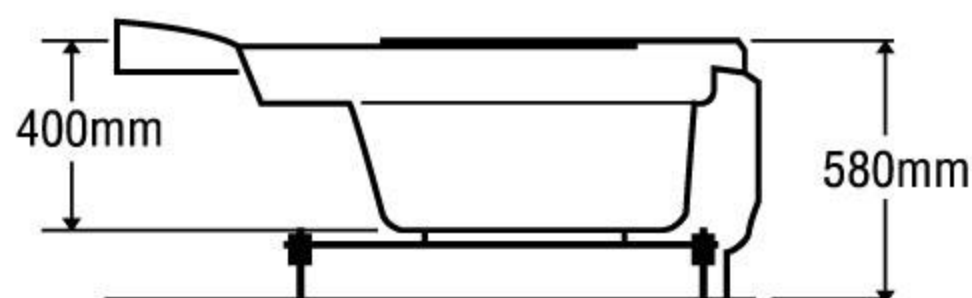

DÒNG BỒN	BỒN XÂY	CHÂN YẾM	MASSAGE
Acrylic	6.374.000	9.460.000	19.460.000
Galaxy	9.359.000	13.257.000	23.257.000
Milk Pearl	9.359.000	13.257.000	23.257.000
Pearl	10.761.000	16.030.000	26.030.000
	★	★	★★

★ Giá đã bao gồm xả, không bao gồm phụ kiện

★★ Giá đã bao gồm xả, hệ thống Massage và Sen vòi nóng lạnh