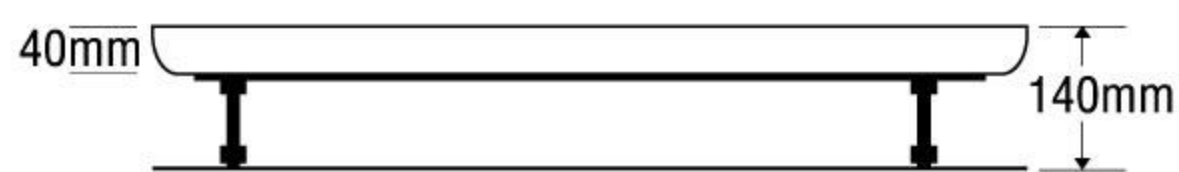

DÒNG BỒN	NGUYÊN BỘ
Acrylic	10.209.000
Galaxy	11.768.000
Milk Pearl	11.768.000
Pearl	13.040.000
	★

★ Giá đã bao gồm xà, chân đế và tủ kệ xà phòng

Giá không chân đế trắng: 9.144.000