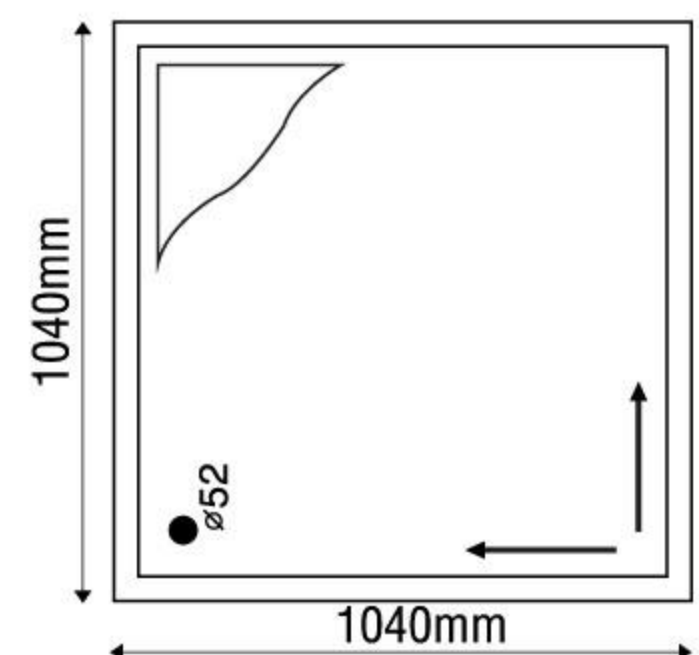

### MODEL SR-V1050

Size: 1040mm x 1040mm x 2060mm

Sản phẩm bảo hành 3 năm

DÒNG BỒN	NGUYÊN BỘ
Acrylic	10.209.000
Galaxy	11.768.000
Milk Pearl	11.768.000
Pearl	13.040.000
	★

★ Giá đã bao gồm xà, chân đế và tủ kệ xà phòng