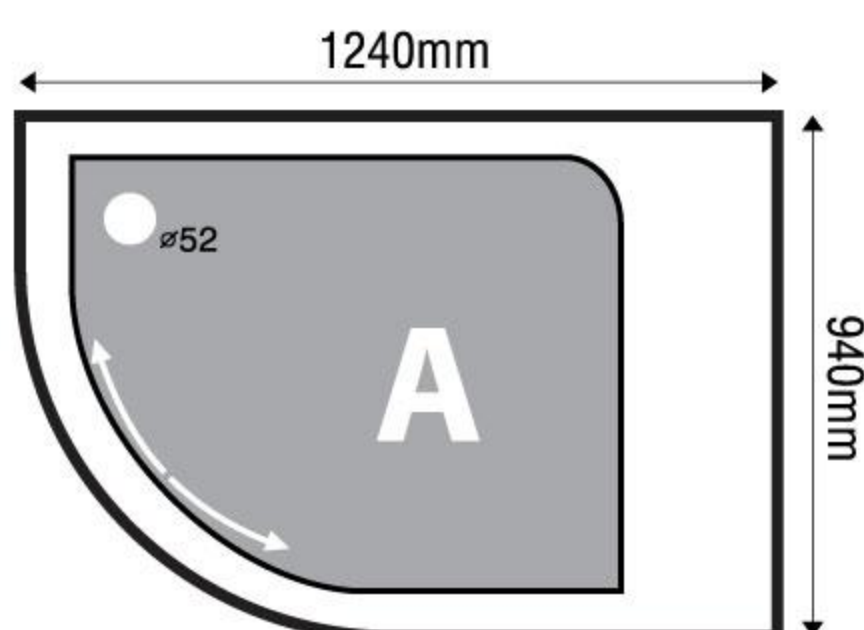

DÒNG BÔN	NGUYÊN BỘ
Acrylic	12.303.000
Galaxy	13.635.000
Milk Pearl	13.635.000
Pearl	15.866.000
	★

★ Giá đã bao gồm xà, chân đế và tủ kệ xà phòng