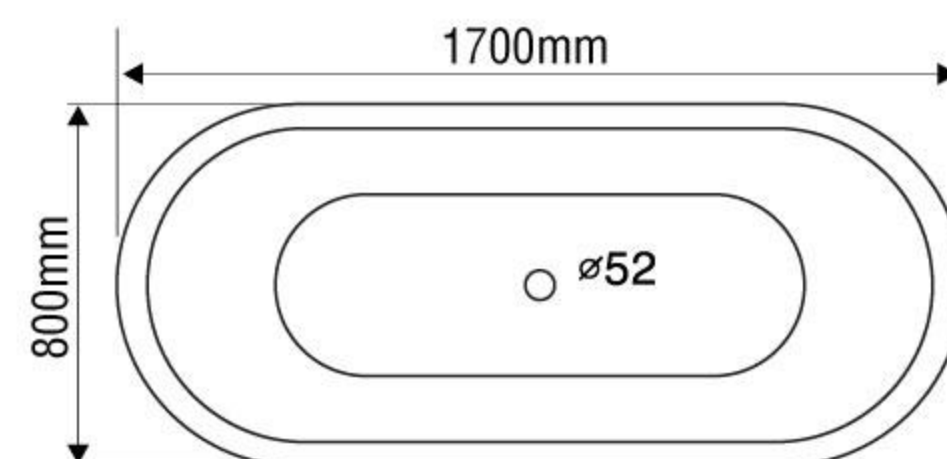

### MODEL EU7-1780

Size: 1700mm x 800mm x 620mm

Sản phẩm bảo hành 3 năm

DÒNG BỒN	BỒN XÂY	CHÂN YẾM	MASSAGE
Acrylic	9.584.000	12.921.000	23.635.000
Galaxy	13.031.000	17.991.000	28.750.000
Milk Pearl	13.031.000	17.991.000	28.750.000
Pearl	15.974.000	19.320.000	30.034.000
	★	★	★★

### MODEL EU8-1780

Size: 1700mm x 800mm x 610mm

Sản phẩm bảo hành 3 năm

DÒNG BỒN	BỒN XÂY	CHÂN YẾM	MASSAGE
Acrylic	-	11.714.000	-
Galaxy	-	15.785.000	-
Milk Pearl	-	15.785.000	-
Pearl	-	19.872.000	-
		★	

★ Giá đã bao gồm xả, không bao gồm phụ kiện