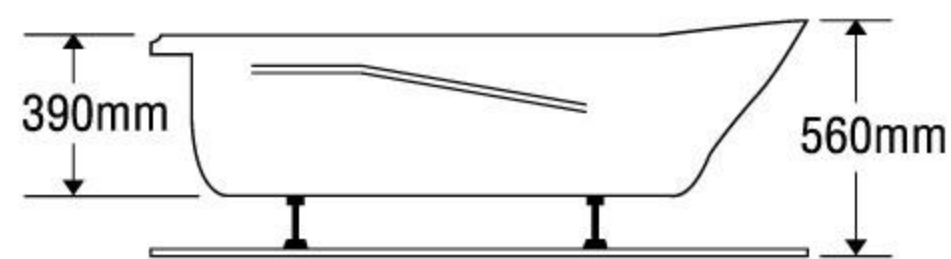

DÒNG BỒN	BỒN XÂY	CHÂN YẾM	MASSAGE
Acrylic	4.861.000	7.596.000	17.596.000
Galaxy	7.037.000	10.840.000	20.840.000
Milk Pearl	7.037.000	10.840.000	20.840.000
Pearl	8.676.000	13.579.000	23.579.000
	★	★	★★

★ Giá đã bao gồm xả, không bao gồm phụ kiện

★★ Giá đã bao gồm xả, hệ thống Massage và Sen vòi nóng lạnh