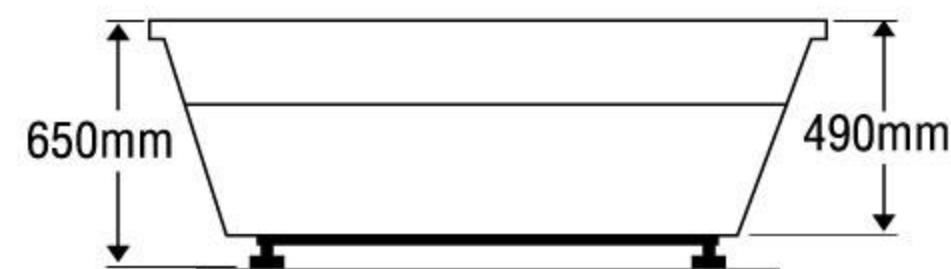

### MODEL EUT-1700

Size: 1700mm x 1700mm x 630mm

Sản phẩm bảo hành 3 năm

DÒNG BỒN	BỒN XÂY	CHÂN YẾM	MASSAGE
Acrylic	14.376.000	19.630.000	30.344.000
Galaxy	20.619.000	26.096.000	36.810.000
Milk Pearl	20.619.000	26.096.000	36.810.000
Pearl	23.546.000	29.854.000	40.567.000
	★	★	★★

### MODEL EU1-1616

Size: 1600mm x 1600mm x 650mm

Sản phẩm bảo hành 3 năm

DÒNG BỒN	BỒN XÂY	CHÂN YẾM	MASSAGE
Acrylic	14.376.000	19.630.000	30.344.000
Galaxy	20.619.000	26.096.000	36.810.000
Milk Pearl	20.619.000	26.096.000	36.810.000
Pearl	23.546.000	29.854.000	40.567.000
	★	★	★★