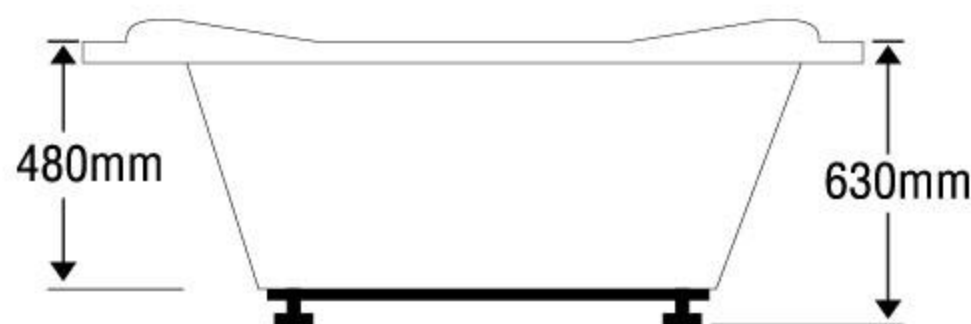

### MODEL EU0-CLASSIC

Size: 1630mm x 750mm x 680mm

Sản phẩm bảo hành 3 năm

DÒNG BỒN	BỒN XÂY	CHÂN YẾM	MASSAGE
Acrylic	-	21.754.000	-
Galaxy	-	26.367.000	-
Milk Pearl	-	26.367.000	-
Pearl	-	30.000.000	-
		★	

### MODEL EUT-1700

Size: 1700mm x 1700mm x 630mm

Sản phẩm bảo hành 3 năm

DÒNG BỒN	BỒN XÂY	CHÂN YẾM	MASSAGE
Acrylic	14.376.000	19.630.000	30.344.000
Galaxy	20.619.000	26.096.000	36.810.000
Milk Pearl	20.619.000	26.096.000	36.810.000
Pearl	23.546.000	29.854.000	40.567.000
	★	★	★★