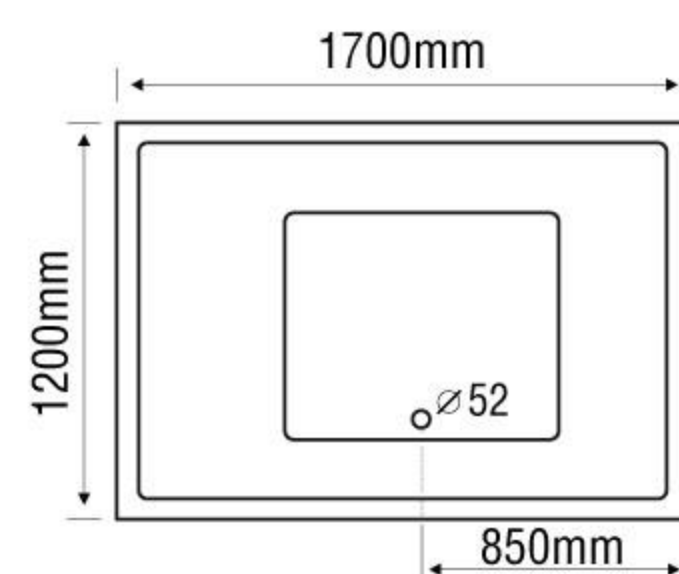

### MODEL EU1-1616

Size: 1600mm x 1600mm x 650mm

Sản phẩm bảo hành 3 năm

DÒNG BỒN	BỒN XÂY	CHÂN YẾM	MASSAGE
Acrylic	14.376.000	19.630.000	30.344.000
Galaxy	20.619.000	26.096.000	36.810.000
Milk Pearl	20.619.000	26.096.000	36.810.000
Pearl	23.546.000	29.854.000	40.567.000
	★	★	★★

### MODEL EU2-1712

Size: 1700mm x 1200mm x 630mm

Sản phẩm bảo hành 3 năm

DÒNG BỒN	BỒN XÂY	CHÂN YẾM	MASSAGE
Acrylic	14.376.000	19.630.000	30.344.000
Galaxy	20.619.000	26.096.000	36.810.000
Milk Pearl	20.619.000	26.096.000	36.810.000
Pearl	23.546.000	29.854.000	40.567.000
	★	★	★★