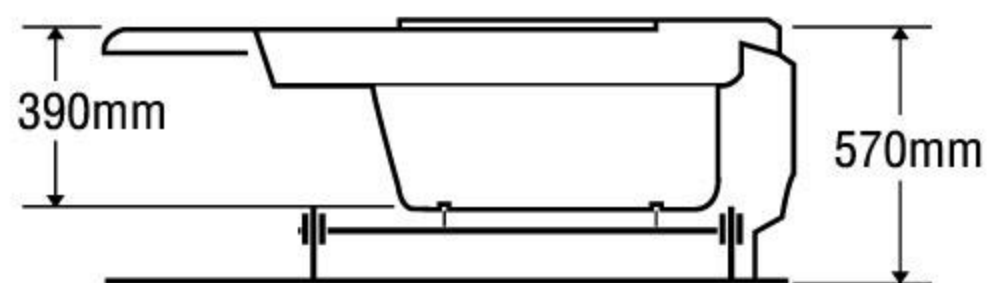

DÒNG BỒN	BỒN XÂY	CHÂN YẾM	MASSAGE
Acrylic	6.374.000	9.460.000	19.460.000
Galaxy	9.359.000	13.257.000	23.257.000
Milk Pearl	9.359.000	13.257.000	23.257.000
Pearl	10.761.000	16.030.000	26.030.000
	★	★	★★

★ Giá đã bao gồm xả, không bao gồm phụ kiện

★★ Giá đã bao gồm xả, hệ thống Massage và Sen vòi nóng lạnh