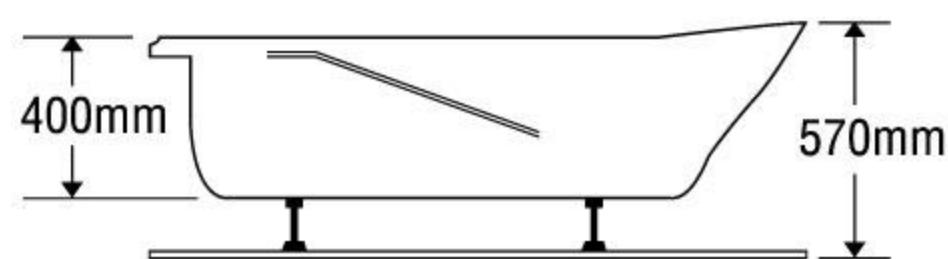

DÒNG BỒN	BỒN XÂY	CHÂN YẾM	MASSAGE
Acrylic	5.053.000	7.947.000	17.947.000
Galaxy	7.233.000	11.069.000	21.069.000
Milk Pearl	7.233.000	11.069.000	21.069.000
Pearl	8.743.000	13.651.000	23.651.000
	★	★	★★

★ Giá đã bao gồm xả, không bao gồm phụ kiện

★★ Giá đã bao gồm xả, hệ thống Massage và Sen vòi nóng lạnh