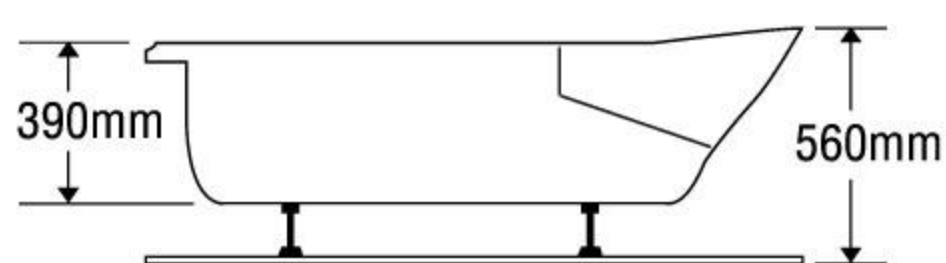

DÒNG BỒN	BỒN XÂY	CHÂN YẾM	MASSAGE
Acrylic	4.577.000	7.386.000	17.386.000
Galaxy	6.601.000	10.610.000	20.610.000
Milk Pearl	6.601.000	10.610.000	20.610.000
Pearl	8.407.000	12.840.000	22.840.000
	★	★	★★

- ★ Giá đã bao gồm xả, không bao gồm phụ kiện
- ★★ Giá đã bao gồm xả, hệ thống Massage và Sen vòi nóng lạnh