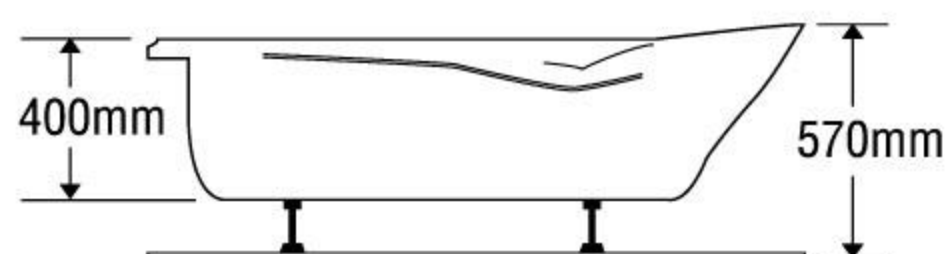

DÒNG BỒN	BỒN XÂY	CHÂN YẾM	MASSAGE
Acrylic	4.861.000	7.596.000	17.596.000
Galaxy	7.037.000	10.840.000	20.840.000
Milk Pearl	7.037.000	10.840.000	20.840.000
Pearl	8.676.000	13.579.000	23.579.000
	★	★	★★

★ Giá đã bao gồm xả, không bao gồm phụ kiện

★★ Giá đã bao gồm xả, hệ thống Massage và Sen vòi nóng lạnh