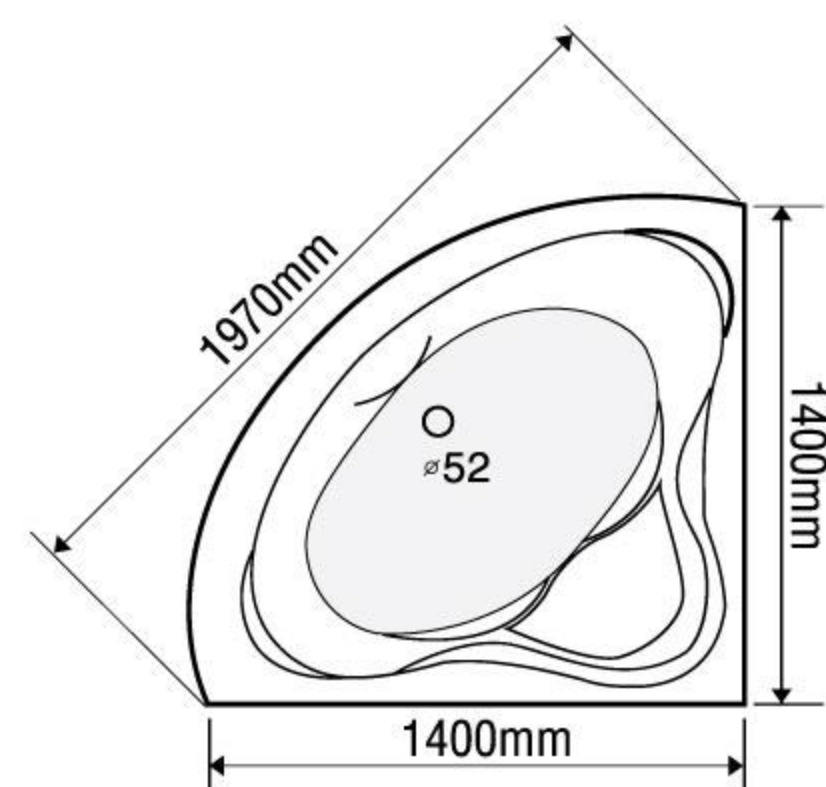

### MODEL EU2-1400

Size: 1400mm x 1400mm x 590mm

Sản phẩm bảo hành 3 năm

DÒNG BỒN	BỒN XÂY	CHÂN YẾM	MASSAGE
Acrylic	6.374.000	9.460.000	19.460.000
Galaxy	9.359.000	13.257.000	23.257.000
Milk Pearl	9.359.000	13.257.000	23.257.000
Pearl	10.761.000	16.030.000	26.030.000
	★	★	★★

### MODEL EU3-1400

Size: 1400mm x 1400mm x 580mm

Sản phẩm bảo hành 3 năm

DÒNG BỒN	BỒN XÂY	CHÂN YẾM	MASSAGE
Acrylic	6.374.000	9.460.000	19.460.000
Galaxy	9.359.000	13.257.000	23.257.000
Milk Pearl	9.359.000	13.257.000	23.257.000
Pearl	10.761.000	16.030.000	26.030.000
	★	★	★★