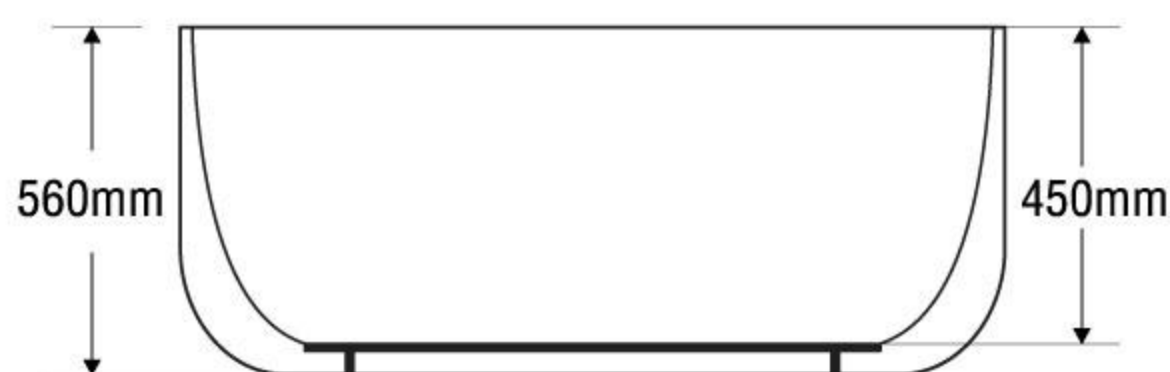

DÒNG BỒN	BỒN XÂY	CHÂN YẾM	MASSAGE
Acrylic	-	11.429.000	-
Galaxy	-	13.300.000	-
Milk Pearl	-	13.300.000	-
Pearl	-	18.500.000	-
		★	

★ Giá đã bao gồm xả, không bao gồm phụ kiện