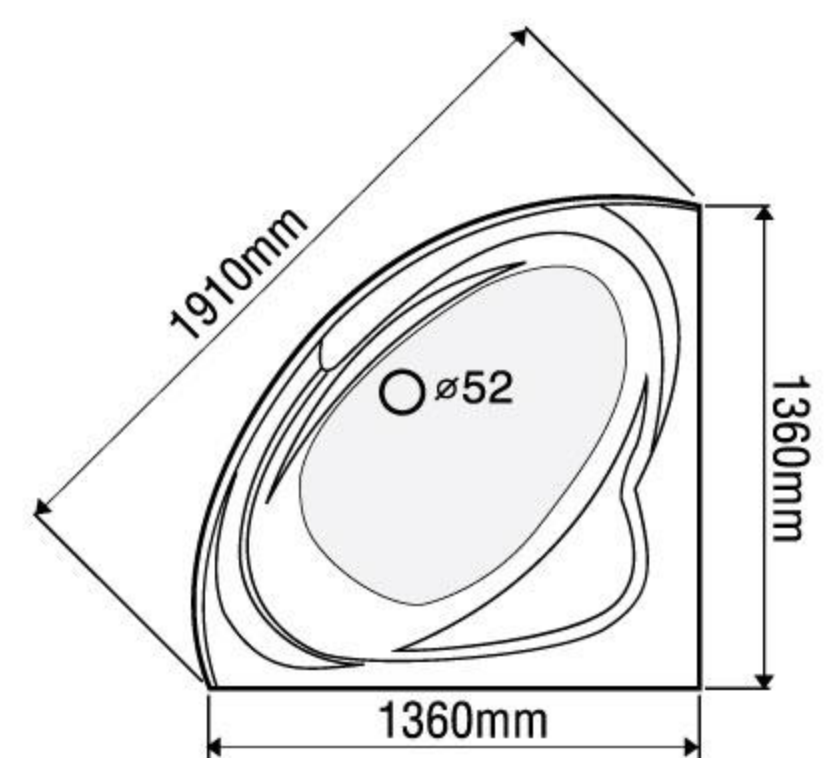

### MODEL EU1-1511

Size: 1500mm x 1100mm x 600mm

Sản phẩm bảo hành 3 năm

DÒNG BỒN	BỒN XÂY	CHÂN YẾM	MASSAGE
Acrylic	6.484.000	10.140.000	20.140.000
Galaxy	9.359.000	14.563.000	24.563.000
Milk Pearl	9.359.000	14.563.000	24.563.000
Pearl	10.761.000	16.929.000	26.929.000
	★	★	★★

### MODEL EU1-1400

Size: 1400mm x 1400mm x 590mm

Sản phẩm bảo hành 3 năm

DÒNG BỒN	BỒN XÂY	CHÂN YẾM	MASSAGE
Acrylic	6.374.000	9.460.000	19.460.000
Galaxy	9.359.000	13.257.000	23.257.000
Milk Pearl	9.359.000	13.257.000	23.257.000
Pearl	10.761.000	16.030.000	26.030.000
	★	★	★★