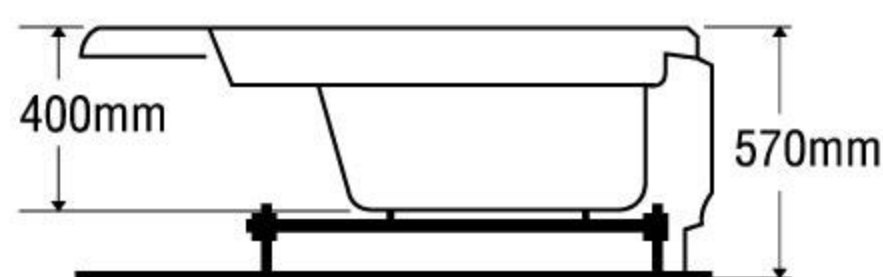

DÒNG BỒN	BỒN XÂY	CHÂN YẾM	MASSAGE
Acrylic	6.000.000	8.773.000	18.773.000
Galaxy	8.456.000	12.580.000	22.580.000
Milk Pearl	8.456.000	12.580.000	22.580.000
Pearl	10.006.000	15.360.000	25.360.000
	★	★	★★

★ Giá đã bao gồm xả, không bao gồm phụ kiện

★★ Giá đã bao gồm xả, hệ thống Massage và Sen vòi nóng lạnh