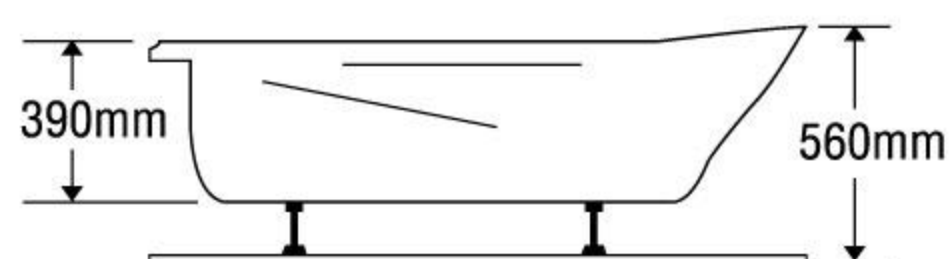

DÒNG BỒN	BỒN XÂY	CHÂN YẾM	MASSAGE
Acrylic	5.053.000	7.947.000	17.947.000
Galaxy	7.233.000	11.069.000	21.069.000
Milk Pearl	7.233.000	11.069.000	21.069.000
Pearl	8.743.000	13.651.000	23.651.000
	★	★	★★

★ Giá đã bao gồm xả, không bao gồm phụ kiện

★★ Giá đã bao gồm xả, hệ thống Massage và Sen vòi nóng lạnh