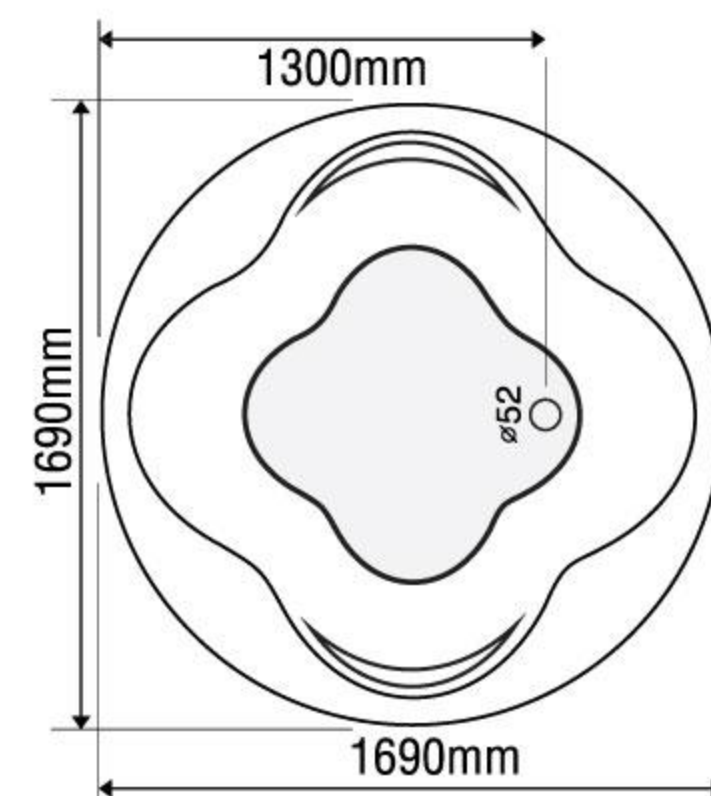

### MODEL EU0-CLASSIC

Size: 1630mm x 750mm x 680mm

Sản phẩm bảo hành 3 năm

DÒNG BỒN	BỒN XÂY	CHÂN YẾM	MASSAGE
Acrylic	-	21.754.000	-
Galaxy	-	26.367.000	-
Milk Pearl	-	26.367.000	-
Pearl	-	30.000.000	-
		★	

## BỒN TẮM OVAL 1 YẾM TRÒN

### MODEL EUT-1700

Size: 1700mm x 1700mm x 630mm

Sản phẩm bảo hành 3 năm

DÒNG BỒN	BỒN XÂY	CHÂN YẾM	MASSAGE
Acrylic	14.376.000	19.630.000	30.344.000
Galaxy	20.619.000	26.096.000	36.810.000
Milk Pearl	20.619.000	26.096.000	36.810.000
Pearl	23.546.000	29.854.000	40.567.000
	★	★	★★