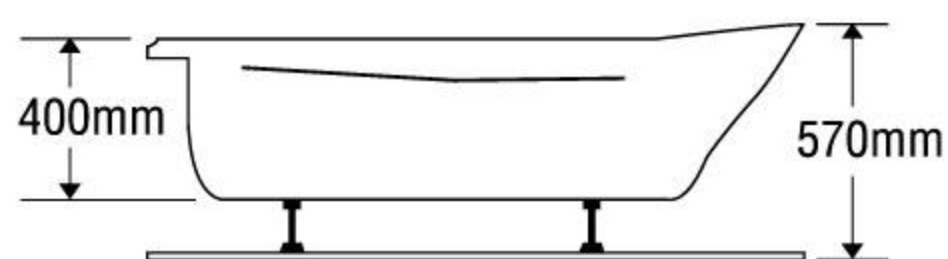

DÒNG BỒN	BỒN XÂY	CHÂN YẾM	MASSAGE
Acrylic	4.861.000	7.596.000	17.596.000
Galaxy	7.037.000	10.840.000	20.840.000
Milk Pearl	7.037.000	10.840.000	20.840.000
Pearl	8.676.000	13.579.000	23.579.000
	★	★	★★

★ Giá đã bao gồm xả, không bao gồm phụ kiện

★★ Giá đã bao gồm xả, hệ thống Massage và Sen vòi nóng lạnh