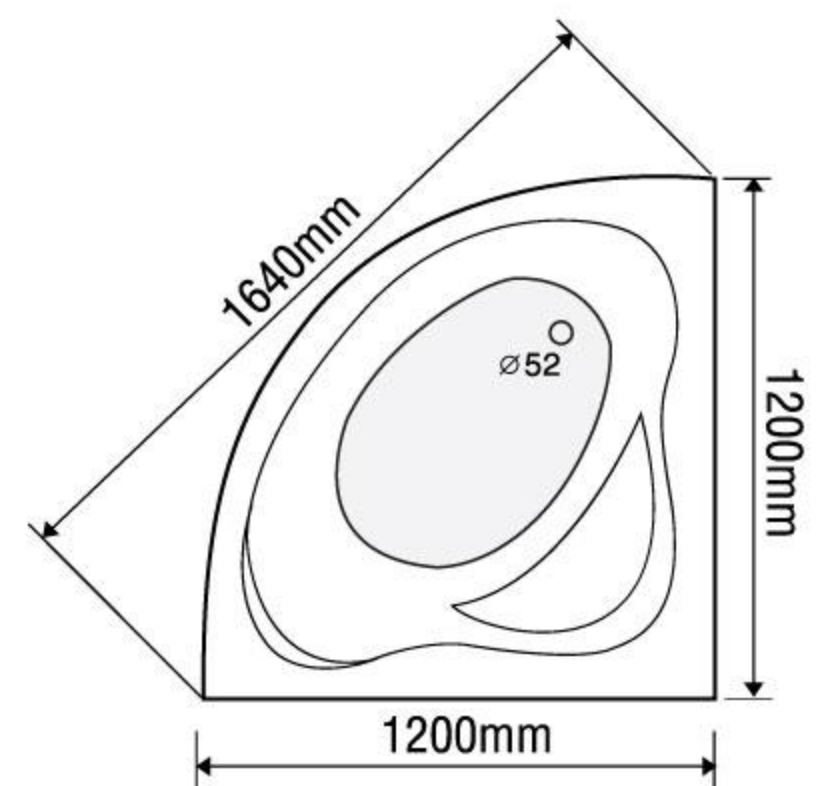

### MODEL EU1-1200

Size: 1200mm x 1200mm x 560mm

Sản phẩm bảo hành 3 năm

DÒNG BỒN	BỒN XÂY	CHÂN YẾM	MASSAGE
Acrylic	6.000.000	8.773.000	18.773.000
Galaxy	8.456.000	12.580.000	22.580.000
Milk Pearl	8.456.000	12.580.000	22.580.000
Pearl	10.006.000	15.360.000	25.360.000
	★	★	★★

### MODEL EU2-1200

Size: 1200mm x 1200mm x 570mm

Sản phẩm bảo hành 3 năm

DÒNG BỒN	BỒN XÂY	CHÂN YẾM	MASSAGE
Acrylic	6.000.000	8.773.000	18.773.000
Galaxy	8.456.000	12.580.000	22.580.000
Milk Pearl	8.456.000	12.580.000	22.580.000
Pearl	10.006.000	15.360.000	25.360.000
	★	★	★★