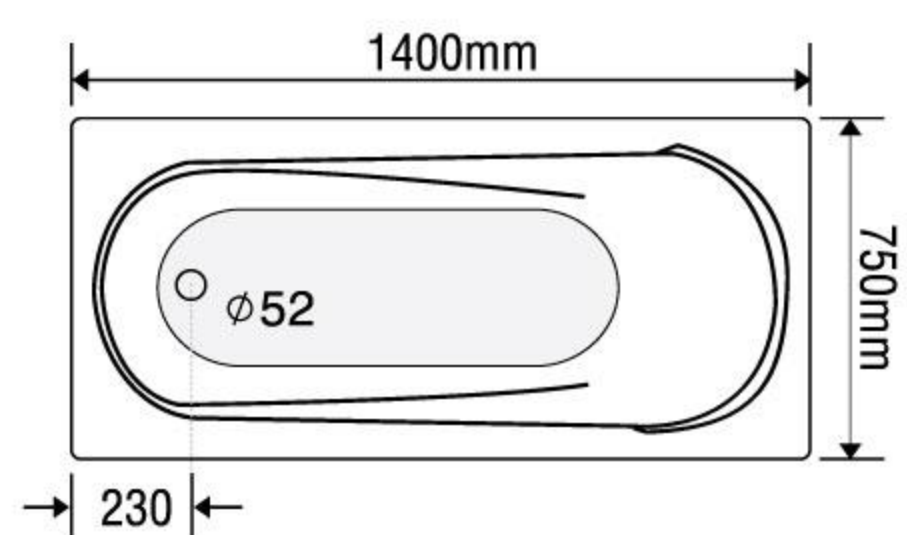

DÒNG BỒN	BỒN XÂY	CHÂN YẾM	MASSAGE
Acrylic	4.577.000	7.386.000	17.386.000
Galaxy	6.601.000	10.610.000	20.610.000
Milk Pearl	6.601.000	10.610.000	20.610.000
Pearl	8.407.000	12.840.000	22.840.000
	★	★	★★

★ Giá đã bao gồm xả, không bao gồm phụ kiện

★★ Giá đã bao gồm xả, hệ thống Massage và Sen vòi nóng lạnh