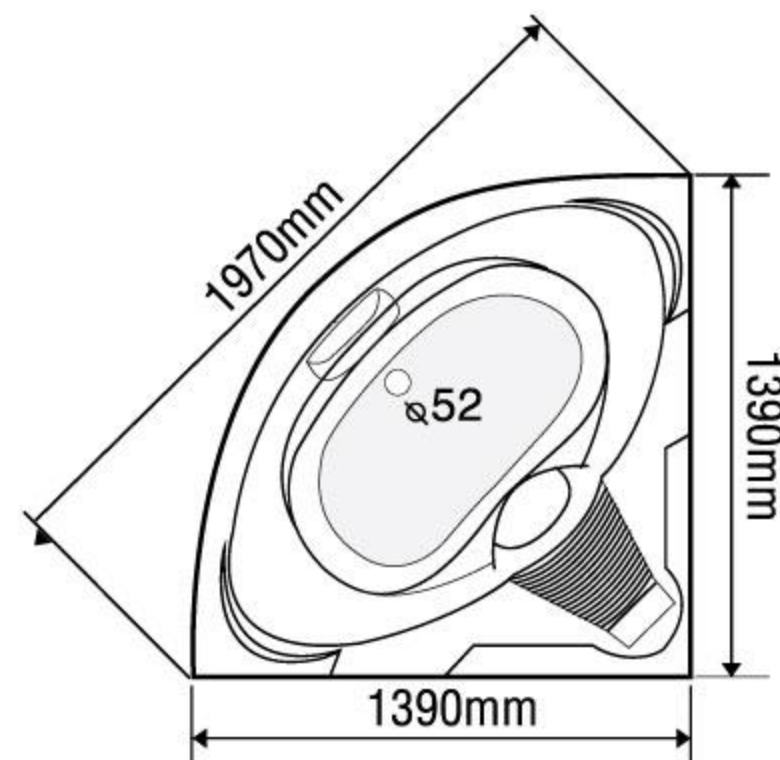

### MODEL EU1-1400

Size: 1400mm x 1400mm x 590mm

Sản phẩm bảo hành 3 năm

DÒNG BỒN	BỒN XÂY	CHÂN YẾM	MASSAGE
Acrylic	6.374.000	9.460.000	19.460.000
Galaxy	9.359.000	13.257.000	23.257.000
Milk Pearl	9.359.000	13.257.000	23.257.000
Pearl	10.761.000	16.030.000	26.030.000
	★	★	★★

### MODEL EU2-1400

Size: 1400mm x 1400mm x 590mm

Sản phẩm bảo hành 3 năm

DÒNG BỒN	BỒN XÂY	CHÂN YẾM	MASSAGE
Acrylic	6.374.000	9.460.000	19.460.000
Galaxy	9.359.000	13.257.000	23.257.000
Milk Pearl	9.359.000	13.257.000	23.257.000
Pearl	10.761.000	16.030.000	26.030.000
	★	★	★★