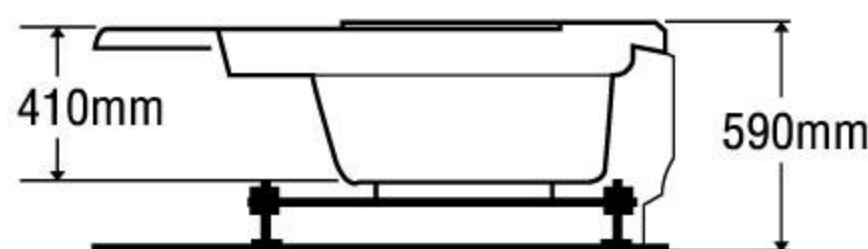

### MODEL EU1-1511

Size: 1500mm x 1100mm x 600mm

Sản phẩm bảo hành 3 năm

DÒNG BỒN	BỒN XÂY	CHÂN YẾM	MASSAGE
Acrylic	6.484.000	10.140.000	20.140.000
Galaxy	9.359.000	14.563.000	24.563.000
Milk Pearl	9.359.000	14.563.000	24.563.000
Pearl	10.761.000	16.929.000	26.929.000
	★	★	★★

### MODEL EU1-1400

Size: 1400mm x 1400mm x 590mm

Sản phẩm bảo hành 3 năm

DÒNG BỒN	BỒN XÂY	CHÂN YẾM	MASSAGE
Acrylic	6.374.000	9.460.000	19.460.000
Galaxy	9.359.000	13.257.000	23.257.000
Milk Pearl	9.359.000	13.257.000	23.257.000
Pearl	10.761.000	16.030.000	26.030.000
	★	★	★★