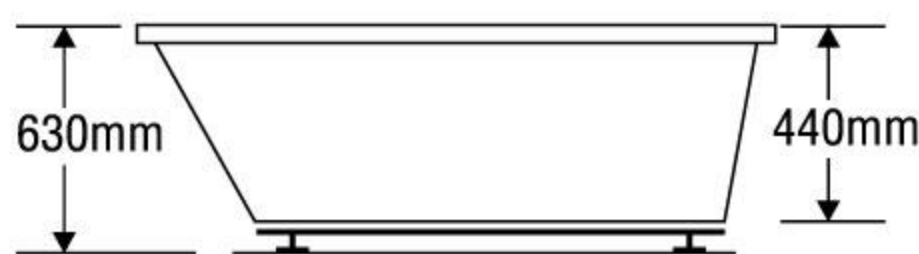

### MODEL EU1-1712

Size: 1700mm x 1200mm x 630mm

Sản phẩm bảo hành 3 năm

DÒNG BỒN	BỒN XÂY	CHÂN YẾM	MASSAGE
Acrylic	10.169.000	13.601.000	24.315.000
Galaxy	13.723.000	18.810.000	29.524.000
Milk Pearl	13.723.000	18.810.000	29.524.000
Pearl	16.581.000	20.219.000	30.932.000
	★	★	★★

### MODEL EU1-1711

Size: 1700mm x 1100mm x 630mm

Sản phẩm bảo hành 3 năm

DÒNG BỒN	BỒN XÂY	CHÂN YẾM	MASSAGE
Acrylic	9.584.000	12.921.000	23.635.000
Galaxy	13.031.000	17.991.000	28.750.000
Milk Pearl	13.031.000	17.991.000	28.750.000
Pearl	15.974.000	19.320.000	30.034.000
	★	★	★★