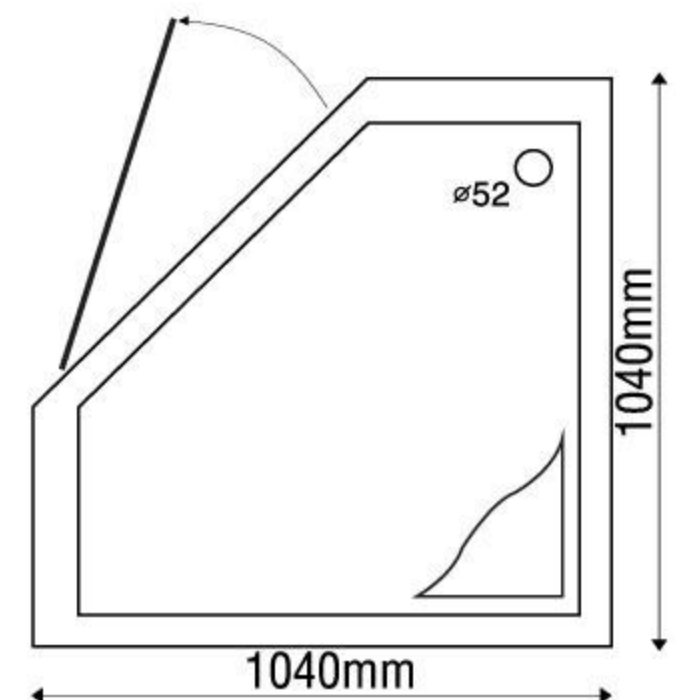

DÒNG BỐN	NGUYÊN BỘ
Acrylic	10.383.000
Galaxy	11.933.000
Milk Pearl	11.933.000
Pearl	13.221.000
	★

★ Giá đã bao gồm xà, chân đế và tủ kệ xà phòng

Giá không chân đế trắng: 9.144.000