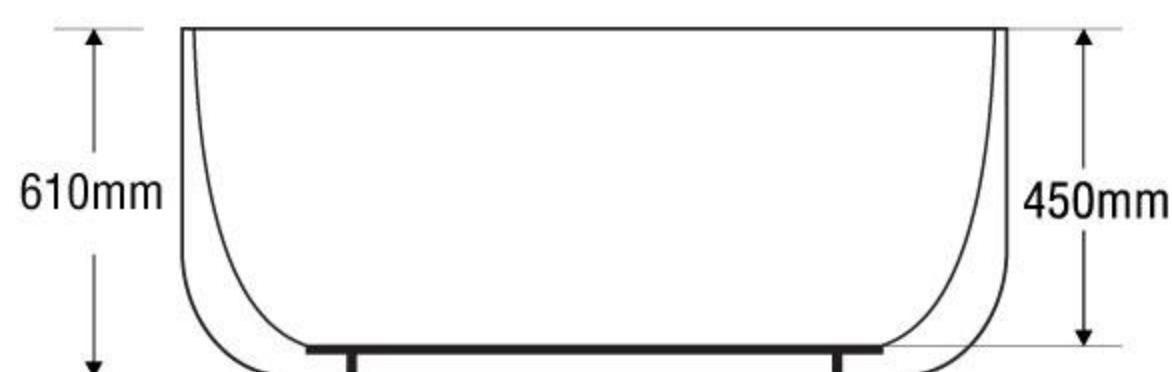

DÒNG BỒN	BỒN XÂY	CHÂN YẾM	MASSAGE
Acrylic	-	11.714.000	-
Galaxy	-	15.785.000	-
Milk Pearl	-	15.785.000	-
Pearl	-	19.872.000	-
		★	

★ Giá đã bao gồm xả, không bao gồm phụ kiện