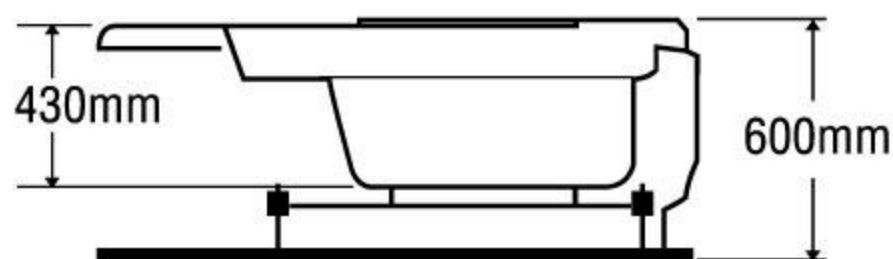

DÒNG BỒN	BỒN XÂY	CHÂN YẾM	MASSAGE
Acrylic	6.374.000	9.460.000	19.460.000
Galaxy	9.359.000	13.257.000	23.257.000
Milk Pearl	9.359.000	13.257.000	23.257.000
Pearl	10.761.000	16.030.000	26.030.000
	★	★	★★

★ Giá đã bao gồm xả, không bao gồm phụ kiện

★★ Giá đã bao gồm xả, hệ thống Massage và Sen vòi nóng lạnh