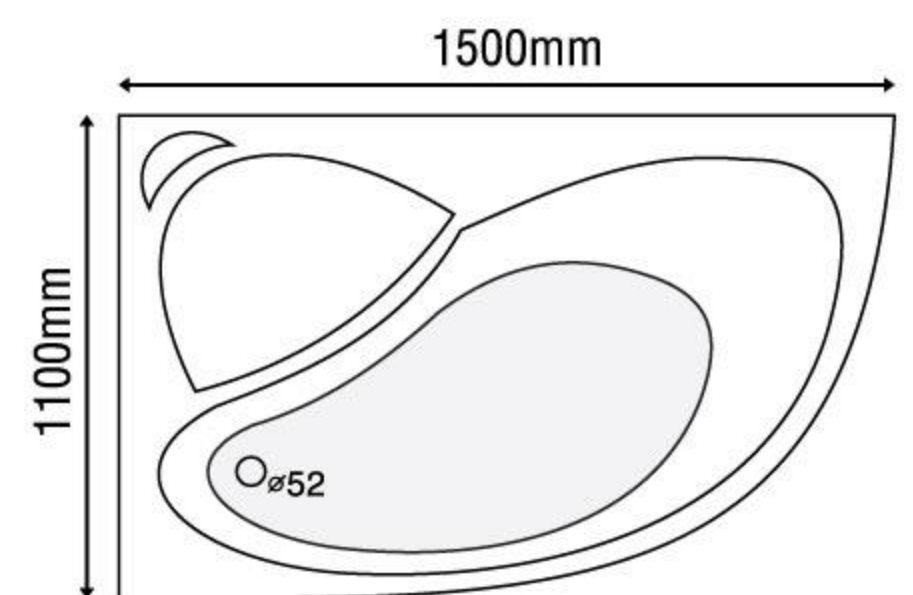

## BỒN TẮM DÀI 1 YẾM 3 MẶT

### MODEL EU2-1680

Size: 1600mm x 800mm x 550mm

Sản phẩm bảo hành 3 năm

DÒNG BỒN	BỒN XÂY	CHÂN YẾM	MASSAGE
Acrylic	6.484.000	10.140.000	20.140.000
Galaxy	9.359.000	14.563.000	24.563.000
Milk Pearl	9.359.000	14.563.000	24.563.000
Pearl	10.761.000	16.929.000	26.929.000
	★	★	★★

### MODEL EU1-1511

Size: 1500mm x 1100mm x 600mm

Sản phẩm bảo hành 3 năm

DÒNG BỒN	BỒN XÂY	CHÂN YẾM	MASSAGE
Acrylic	6.484.000	10.140.000	20.140.000
Galaxy	9.359.000	14.563.000	24.563.000
Milk Pearl	9.359.000	14.563.000	24.563.000
Pearl	10.761.000	16.929.000	26.929.000
	★	★	★★