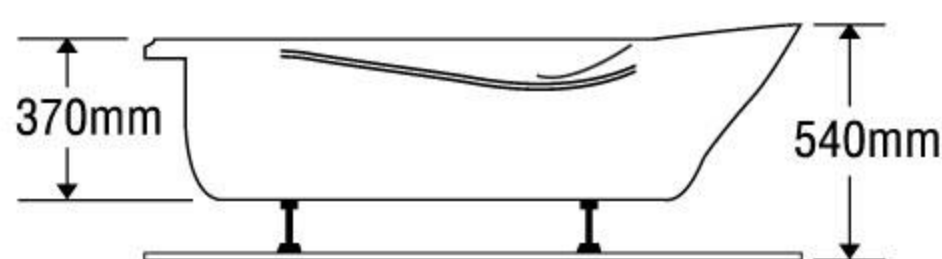

DÒNG BỒN	BỒN XÂY	CHÂN YẾM	MASSAGE
Acrylic	4.449.000	6.924.000	16.924.000
Galaxy	5.990.000	9.867.000	19.867.000
Milk Pearl	5.990.000	9.867.000	19.867.000
Pearl	7.489.000	11.373.000	21.373.000
	★	★	★★

★ Giá đã bao gồm xả, không bao gồm phụ kiện

★★ Giá đã bao gồm xả, hệ thống Massage và Sen vòi nóng lạnh