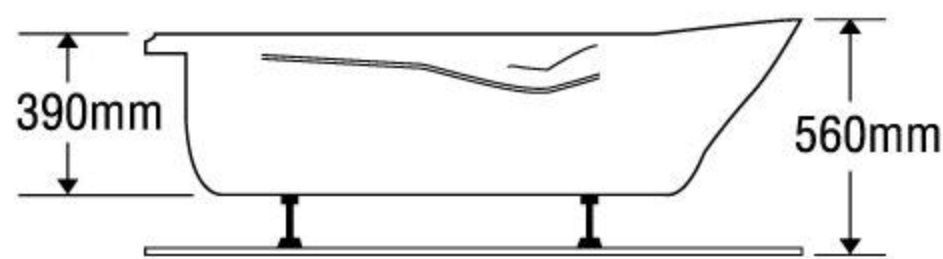

DÒNG BỒN	BỒN XÂY	CHÂN YẾM	MASSAGE
Acrylic	4.861.000	7.596.000	17.596.000
Galaxy	7.037.000	10.840.000	20.840.000
Milk Pearl	7.037.000	10.840.000	20.840.000
Pearl	8.676.000	13.579.000	23.579.000
	★	★	★★

★ Giá đã bao gồm xả, không bao gồm phụ kiện

★★ Giá đã bao gồm xả, hệ thống Massage và Sen vòi nóng lạnh