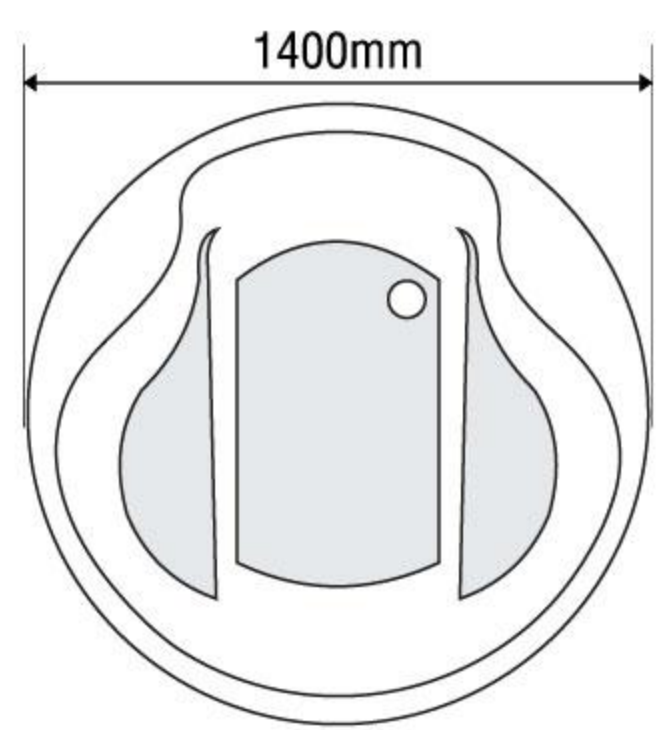

### MODEL EU0-1400

Size: 1380mm x 1380mm x 560mm

Sản phẩm bảo hành 3 năm

DÒNG BỒN	BỒN XÂY	CHÂN YẾM	MASSAGE
Acrylic	-	13.000.000	-
Galaxy	-	17.000.000	-
Milk Pearl	-	17.000.000	-
Pearl	-	21.000.000	-
		★	

## BỒN TẮM TRÒN 1 YẾM

### MODEL EUT-1400

Size: 1400mm x 1400mm x 590mm

Sản phẩm bảo hành 3 năm

DÒNG BỒN	BỒN XÂY	CHÂN YẾM	MASSAGE
Acrylic	7.200.000	12.000.000	22.000.000
Galaxy	10.000.000	16.000.000	26.000.000
Milk Pearl	10.000.000	16.000.000	26.000.000
Pearl	12.000.000	20.000.000	30.000.000
	★	★	★★