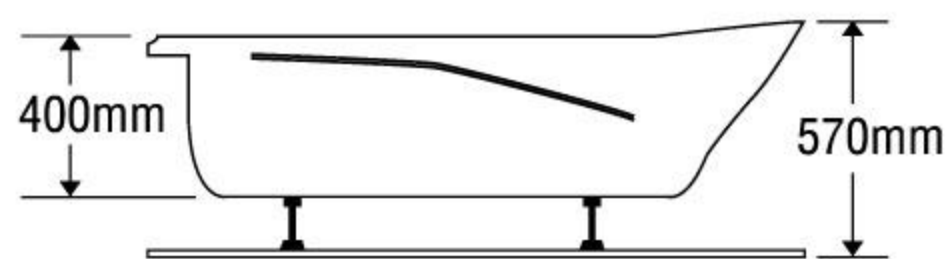

DÒNG BỒN	BỒN XÂY	CHÂN YẾM	MASSAGE
Acrylic	4.577.000	7.386.000	17.386.000
Galaxy	6.601.000	10.610.000	20.610.000
Milk Pearl	6.601.000	10.610.000	20.610.000
Pearl	8.407.000	12.840.000	22.840.000
	★	★	★★

★ Giá đã bao gồm xả, không bao gồm phụ kiện

★★ Giá đã bao gồm xả, hệ thống Massage và Sen vòi nóng lạnh