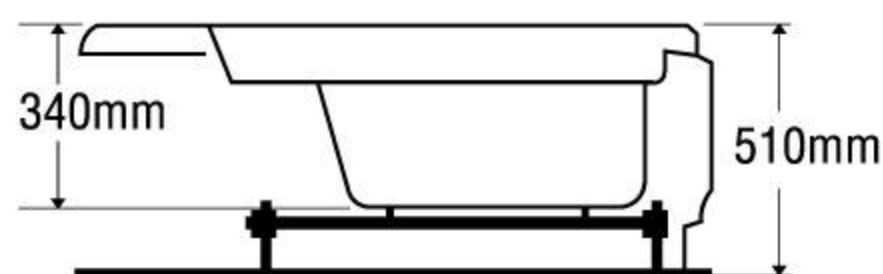

PHÒNG TẮM KÍNH

MODEL SR-G900C

Size: 900mm x 900mm x 1980mm

Sản phẩm bảo hành 3 năm

DÒNG BỒN	NGUYÊN BỘ
Acrylic	11.367.000
Galaxy	12.743.000
Milk Pearl	12.743.000
Pearl	14.975.000
	★

★ Giá đã bao gồm xả, chân đế