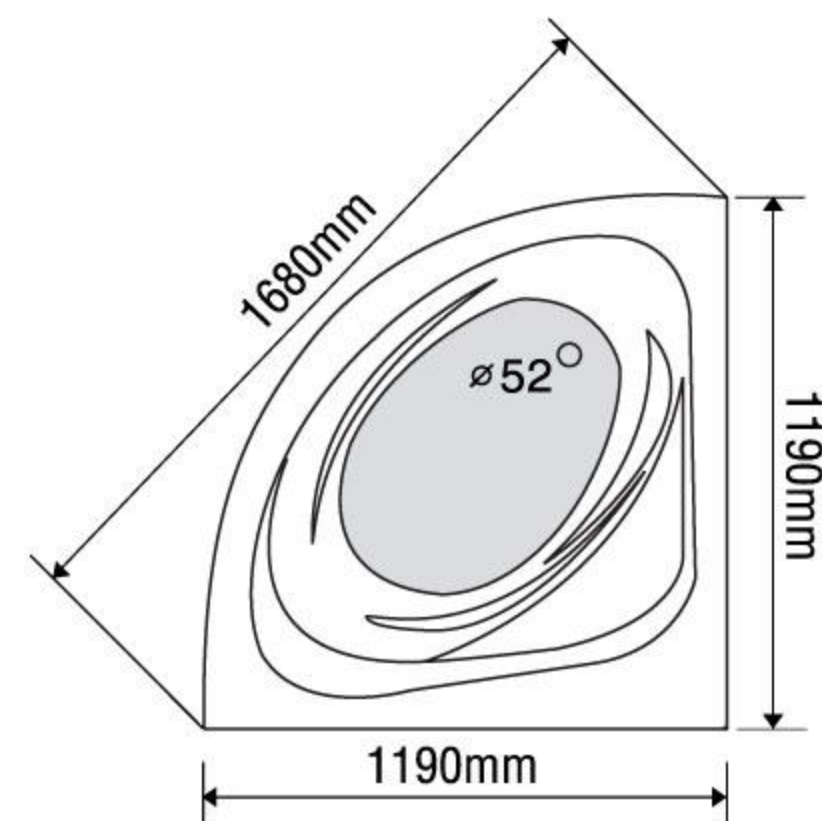

### MODEL EU4-1300

Size: 1300mm x 1300mm x 570mm

Sản phẩm bảo hành 3 năm

DÒNG BỒN	BỒN XÂY	CHÂN YẾM	MASSAGE
Acrylic	6.374.000	9.460.000	19.460.000
Galaxy	9.359.000	13.257.000	23.257.000
Milk Pearl	9.359.000	13.257.000	23.257.000
Pearl	10.761.000	16.030.000	26.030.000
	★	★	★★

### MODEL EU1-1200

Size: 1200mm x 1200mm x 560mm

Sản phẩm bảo hành 3 năm

DÒNG BỒN	BỒN XÂY	CHÂN YẾM	MASSAGE
Acrylic	6.000.000	8.773.000	18.773.000
Galaxy	8.456.000	12.580.000	22.580.000
Milk Pearl	8.456.000	12.580.000	22.580.000
Pearl	10.006.000	15.360.000	25.360.000
	★	★	★★