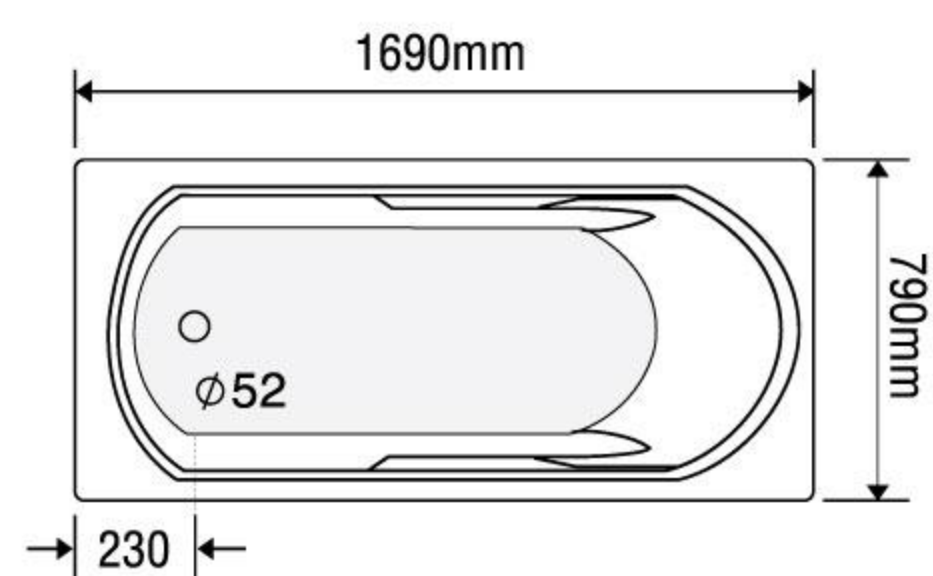

### MODEL EU5-1200

Size: 1200mm x 1200mm x 560mm

Sản phẩm bảo hành 3 năm

DÒNG BỒN	BỒN XÂY	CHÂN YẾM	MASSAGE
Acrylic	6.000.000	8.773.000	18.773.000
Galaxy	8.456.000	12.580.000	22.580.000
Milk Pearl	8.456.000	12.580.000	22.580.000
Pearl	10.006.000	15.360.000	25.360.000
	★	★	★★

### MODEL EU1-1780

Size: 1700mm x 800mm x 570mm

Sản phẩm bảo hành 3 năm

DÒNG BỒN	BỒN XÂY	CHÂN YẾM	MASSAGE
Acrylic	5.053.000	7.947.000	17.947.000
Galaxy	7.233.000	11.069.000	21.069.000
Milk Pearl	7.233.000	11.069.000	21.069.000
Pearl	8.743.000	13.651.000	23.651.000
	★	★	★★