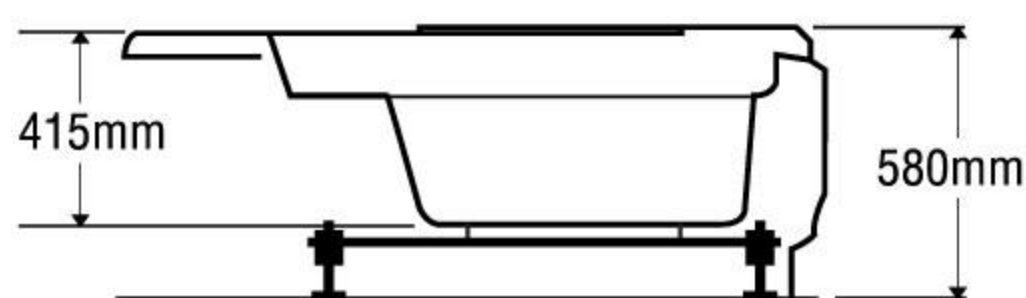

DÒNG BỒN	BỒN XÂY	CHÂN YẾM	MASSAGE
Acrylic	6.374.000	9.460.000	19.460.000
Galaxy	9.359.000	13.257.000	23.257.000
Milk Pearl	9.359.000	13.257.000	23.257.000
Pearl	10.761.000	16.030.000	26.030.000
	★	★	★★

★ Giá đã bao gồm xả, không bao gồm phụ kiện

★★ Giá đã bao gồm xả, hệ thống Massage và Sen vòi nóng lạnh